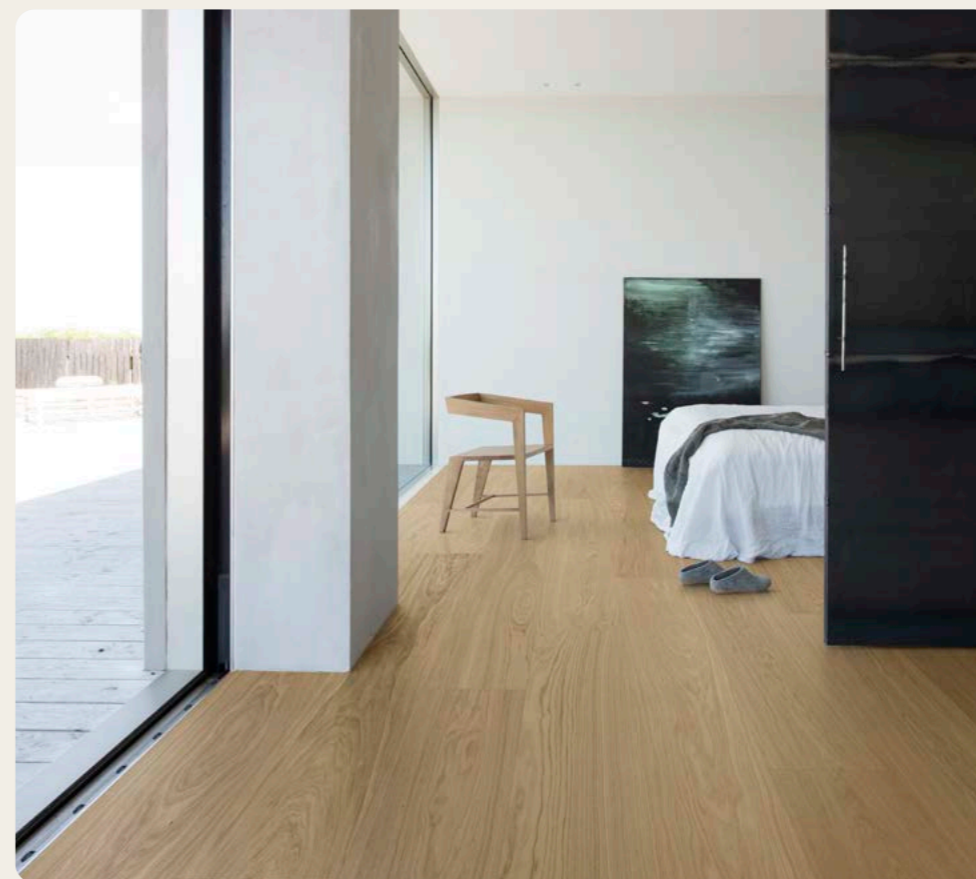

KOVETETUT PUULATTIAT

Kovetetun puulattian luonnolliset sävyt.

Puun luonnolliset sävyt tuovat huoneeseen lämpöä ja eleganssia. Vastakaadetun puun tuntu tuo luonnon sisätiloihin, josta syystä nämä monipuoliset lattiat ovat sekä kauniita että käytännöllisiä. Rikkaat ja maanläheiset sävyt sopivat erinomaisesti moderniin tai klassiseen kotiin, mutta myös vaikkapa kesämökin sisustukseen.

Tutustu laajaan mallistoomme nettisivuillamme

Kovetettu tammi NORRLIA 3.0 XXL
Natural, Select

Kovetettu tammi NORRLIA 3.0 XXL
Natural, Select