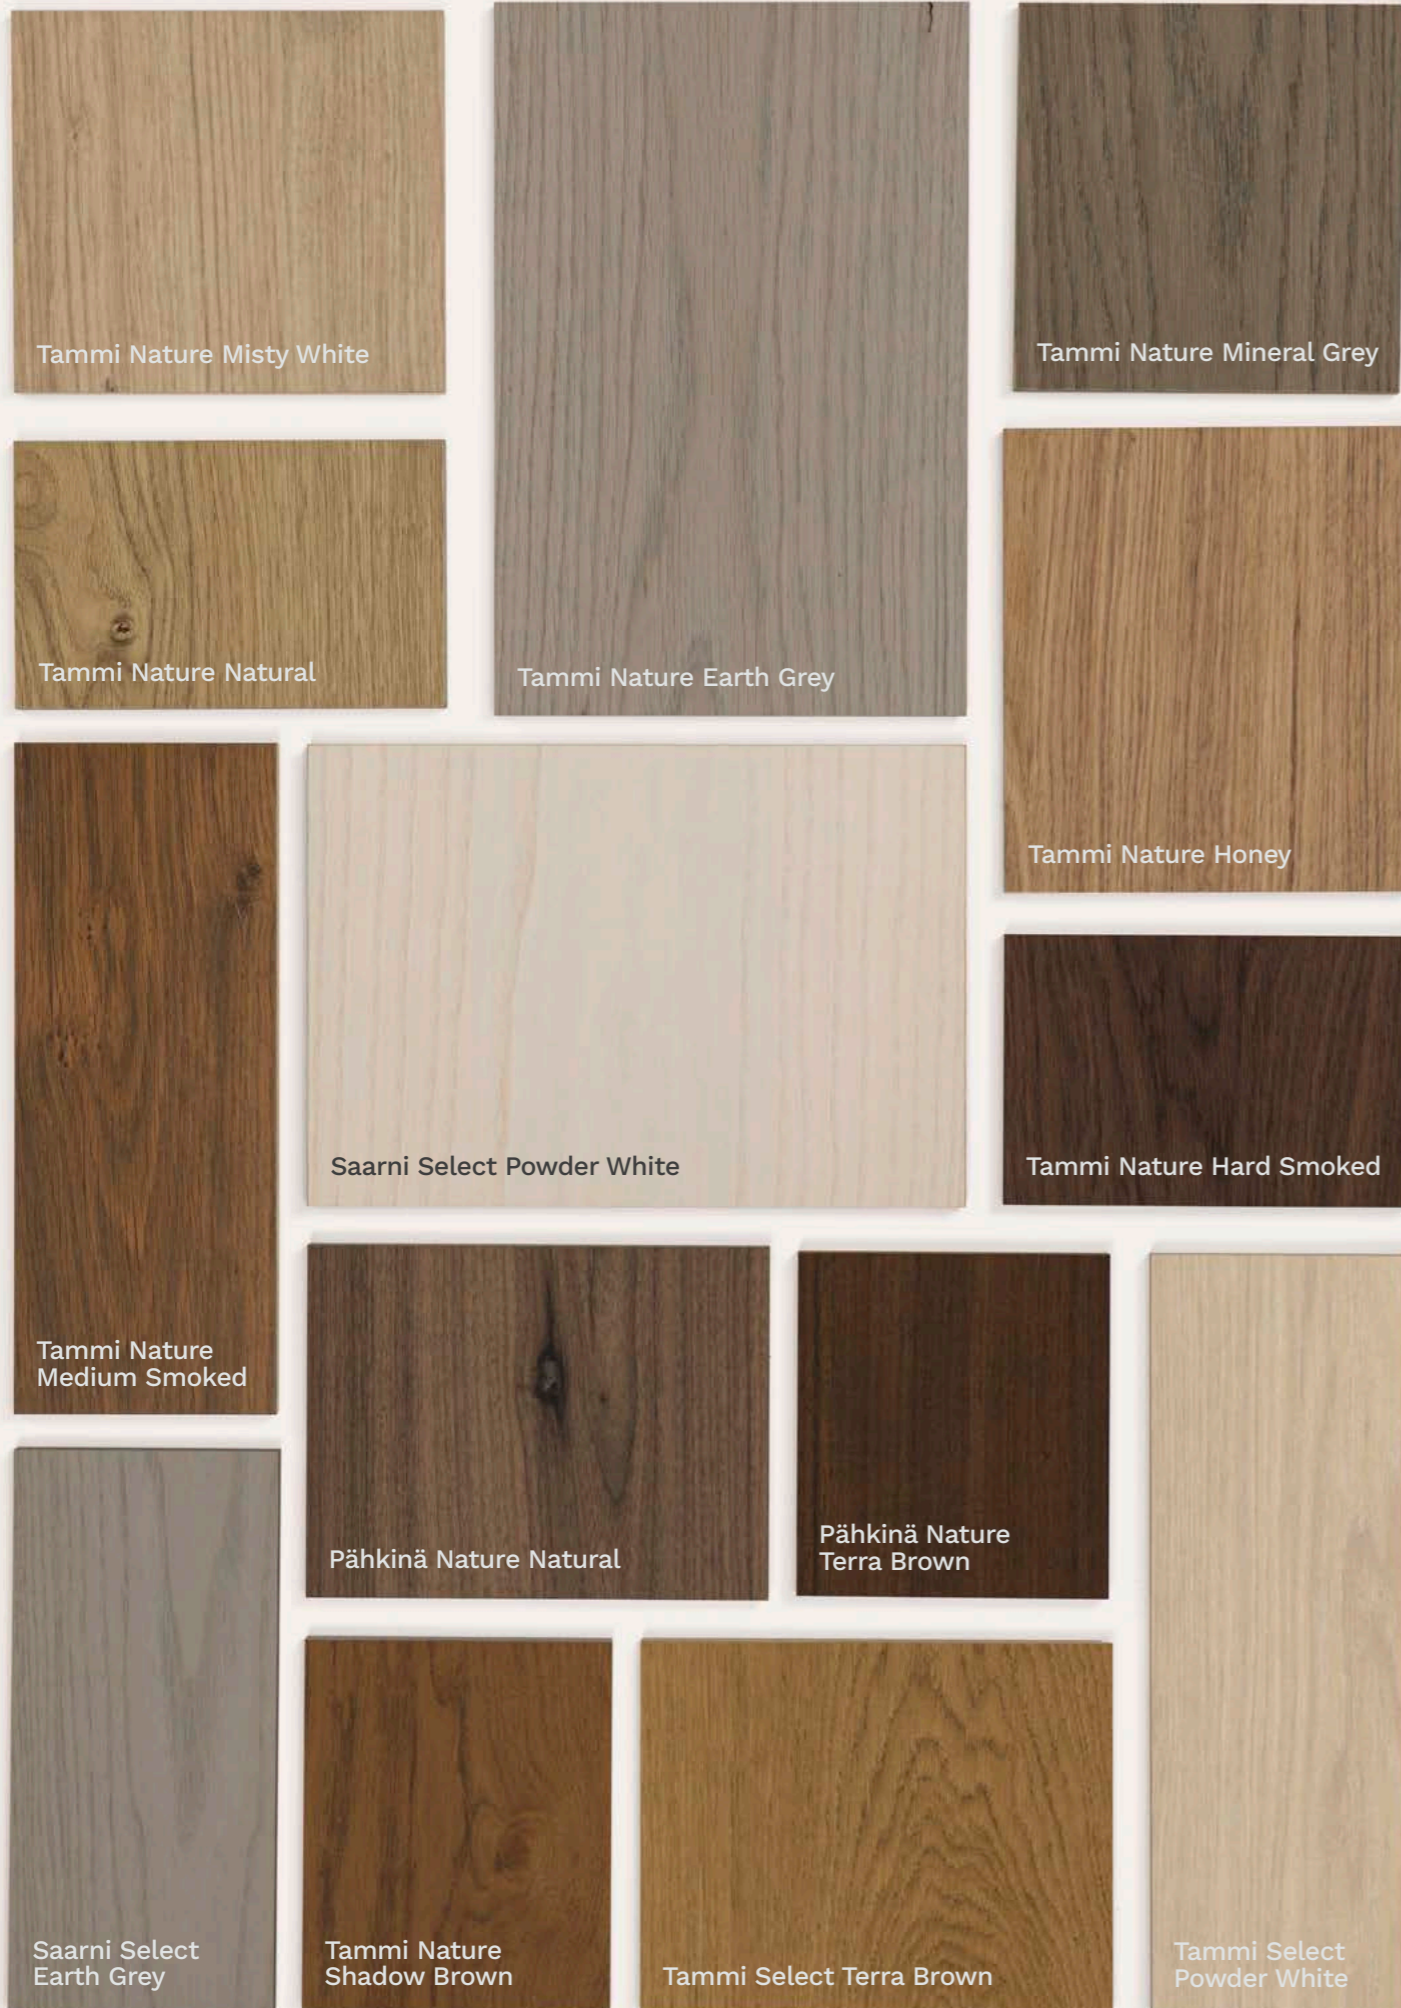

KOVETETUT PUULATTIAT

Rakennettu kestävämmän. Suunniteltu tekemään vaikutus.

Kovetetut puulattiat ovat arkipäivän tähtiä, ja niistä saa kauniin ja kestävä perustan asuin- ja liiketilojen suunnitteluprojekteille. Käytännölliset ja kauniit lattiat sopivat vilkkaassa käytössä oleviin tiloihin, joissa ne luovat kutsuvan tunnelman. Luonnollisen kauneutensa ja syykuvionsa ansiosta ne tuovat aitoutta ja ajattomuutta mihin tahansa sisustukseen. Kovetetut lattiat ovat osoittautuneet käännteentekeviksi, ja niitä on asennettu moniin inspiroiviin projekteihin ympäri maailmaa.

**100%
AITOA PUUTA**

100% aitoa puuta - jokainen lankku on luonnon suunnittelema.

**3X PAREMPI
ISKUNKESTÄVYYS**

Paras iskunkestävyys (lommojen ja kollujen kestävyys). Parempi kuin perinteiset massiivipu- ja lautaparkettilattiat.

**ERITTÄIN
VEDENKESTÄVÄ**

*5G Dry -teknologia
Hyvä kosteudenkestävyys
Väljengen Compositetek-runko.*

**5G TARKOITTA
HELPPOA ASENNUSTA**

*5G-lukkopontti mahdollistaa jopa 3x nopeamman asennuksen. Luok-
kansa paras lukitusvoima.*

**LATTIA & SEINÄ
5G CLIMBIN AVULLA**

5G Climb muuttaa lattian seinäpäällysteeksi (liimattomasti).

**XXL-KOKOINEN
LANKKU**

Leveät lankut, jotka ovat vakaat patentoidun Woodura-teknologian ansiosta.

**VASTUULLISESTI
VALMISTETTU**

Raaka-aineesta 10x enemmän kovetettua puulattiaa kuin perinteistä puulattiaa.

Tammi Nature Misty White

Tammi Nature Mineral Grey

Tammi Nature Natural

Tammi Nature Earth Grey

Tammi Nature Honey

Saarni Select Powder White

Tammi Nature Hard Smoked

Tammi Nature
Medium Smoked

Pähkinä Nature Natural

Pähkinä Nature
Terra Brown

Saarni Select
Earth Grey

Tammi Nature
Shadow Brown

Tammi Select Terra Brown

Tammi Select
Powder White