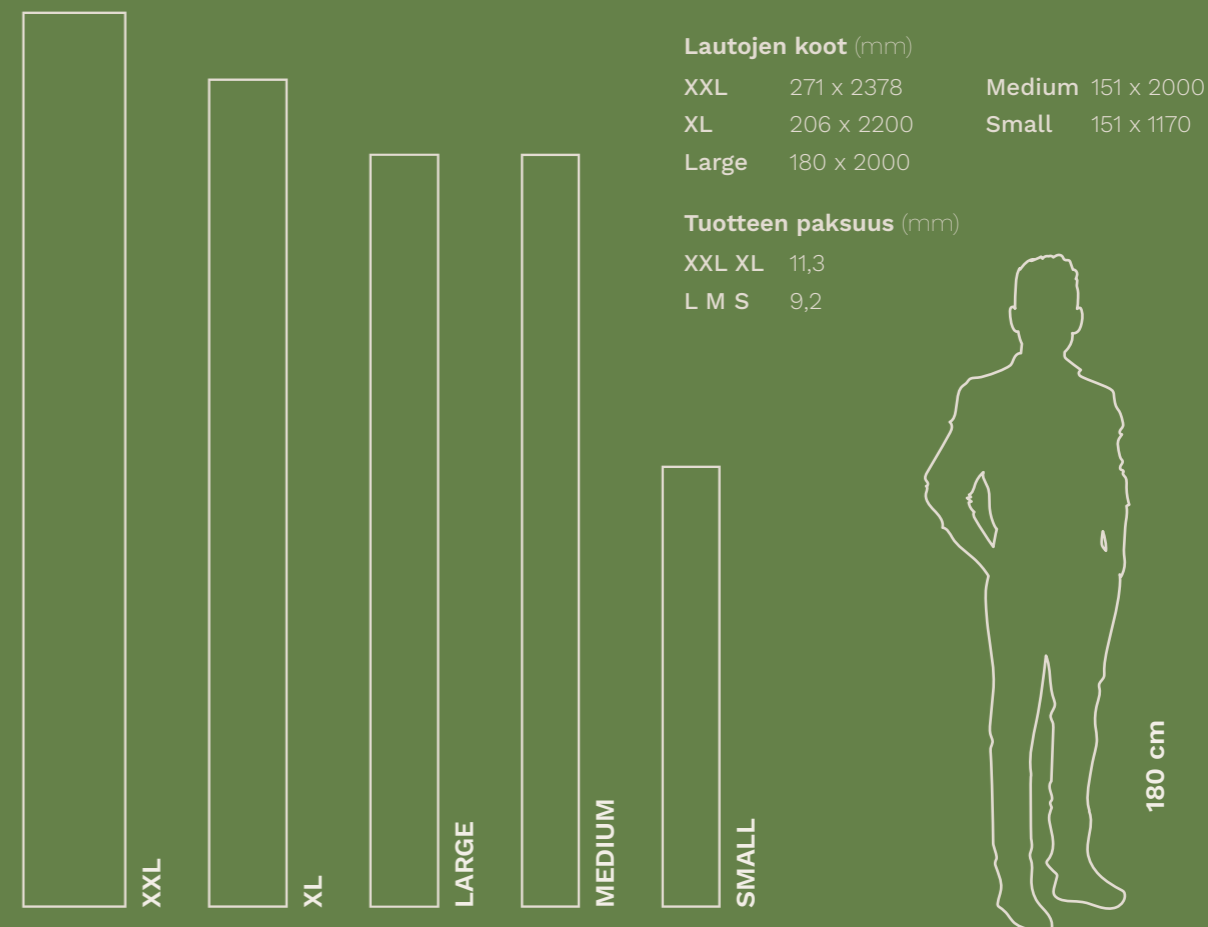

Puhdistus

Lian poistoon suositellaan Bjelinin kovetettujen puulattioiden puhdistamista vesipohjaisella, pH- neutraalilla puulattioiden pesuaineella ja mikrokuitumopilla. Tarkemmat hoito-ohjeet saat osoitteesta www.bjelin.fi