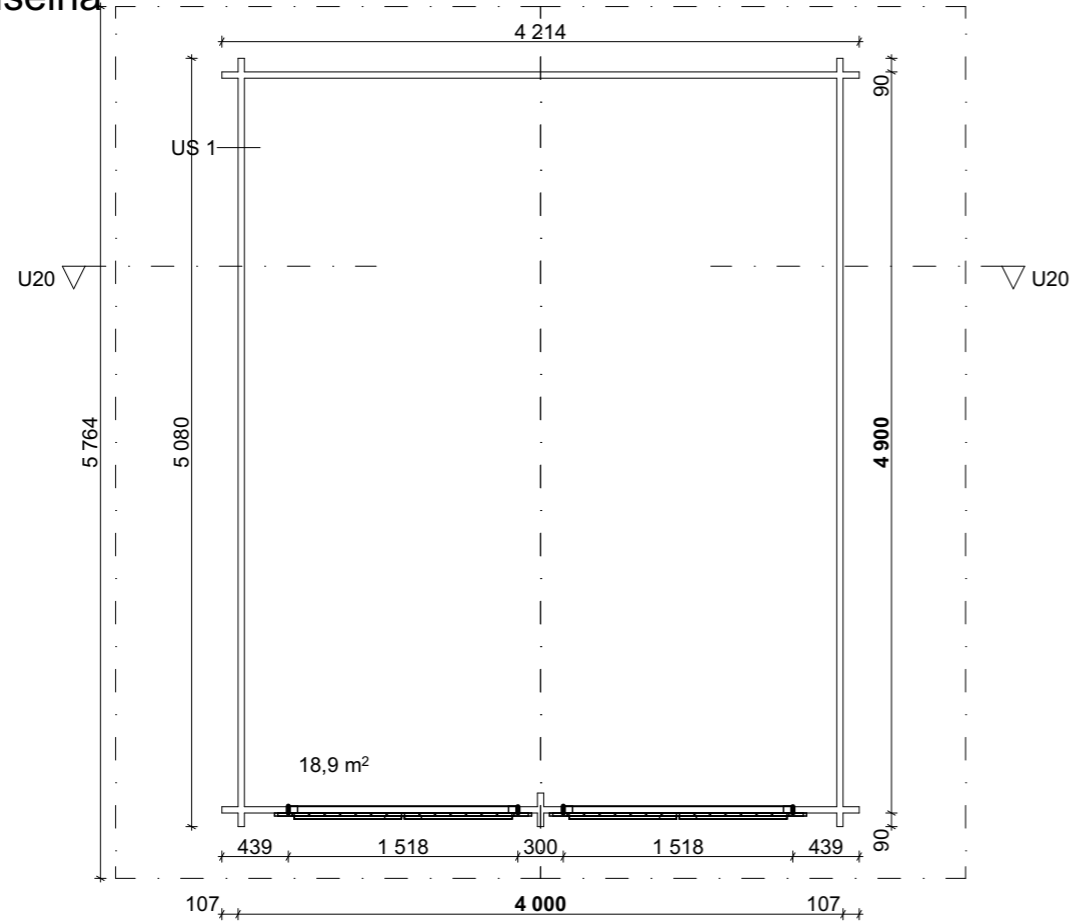

Hirsilato, vino umpiseinä
U20

PINTA-ALAT

KERROSALA 19,6 m²

Fasad 1:100 _____

Fasad 1:100 _____

Snitt 1:100

Fasad 1:100 _____

Julkisivu _____

BET	ANT	ÄNDRING AVSER	DATUM	SIGN
BYGGHANDLING				
Lato U20 SE				
LP Garden Karpinniementie 1 95640 Juoksenki				
A	x	LP Garden		
BR				
E				
UPPDRAG.NR		RITAD/KOMSTR.AV		HANDLÄGGARE
DATUM				
Nybyggnad, sauna Lato U20 SE				
Piharakennukset.pln				
SKALA	1:50, 1:100	NUMMER	AR A.09.4	BET