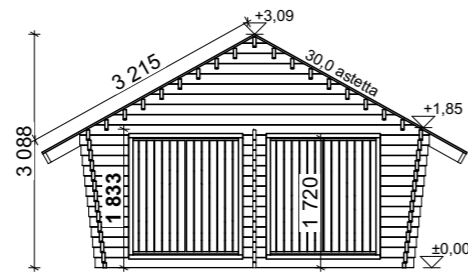

Hirsilato, vino umpiseinä
U20

PINTA-ALAT

KERROSALA 19,6 m²

Fasad 1:100 _____

Fasad 1:100 _____

Snitt 1:100

Fasad 1:100 _____

Julkisivu _____