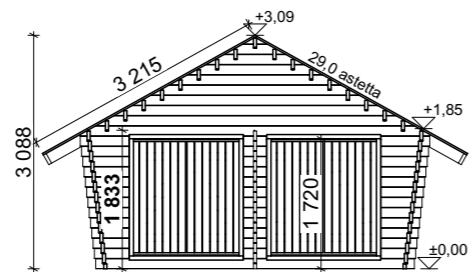

Hirsilato, vino umpiseinä
U16

PINTA-ALAT

KERROSALA 16,0 m²

Snitt 1:100

Fasad 1:100

Fasad 1:100

Fasad 1:100

Fasad 1:100