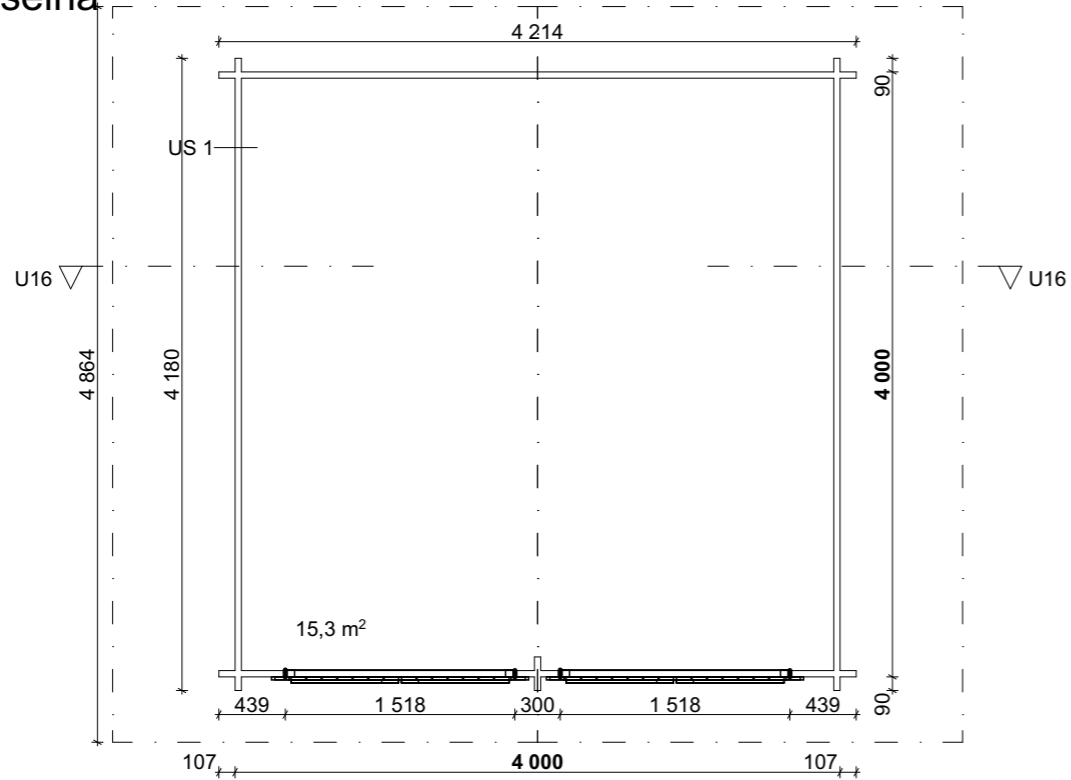

Hirsilato, vino umpiseinä
U16

PINTA-ALAT

KERROSALA 16,0 m²

Snitt 1:100

Fasad 1:100

Fasad 1:100

Fasad 1:100

Fasad 1:100