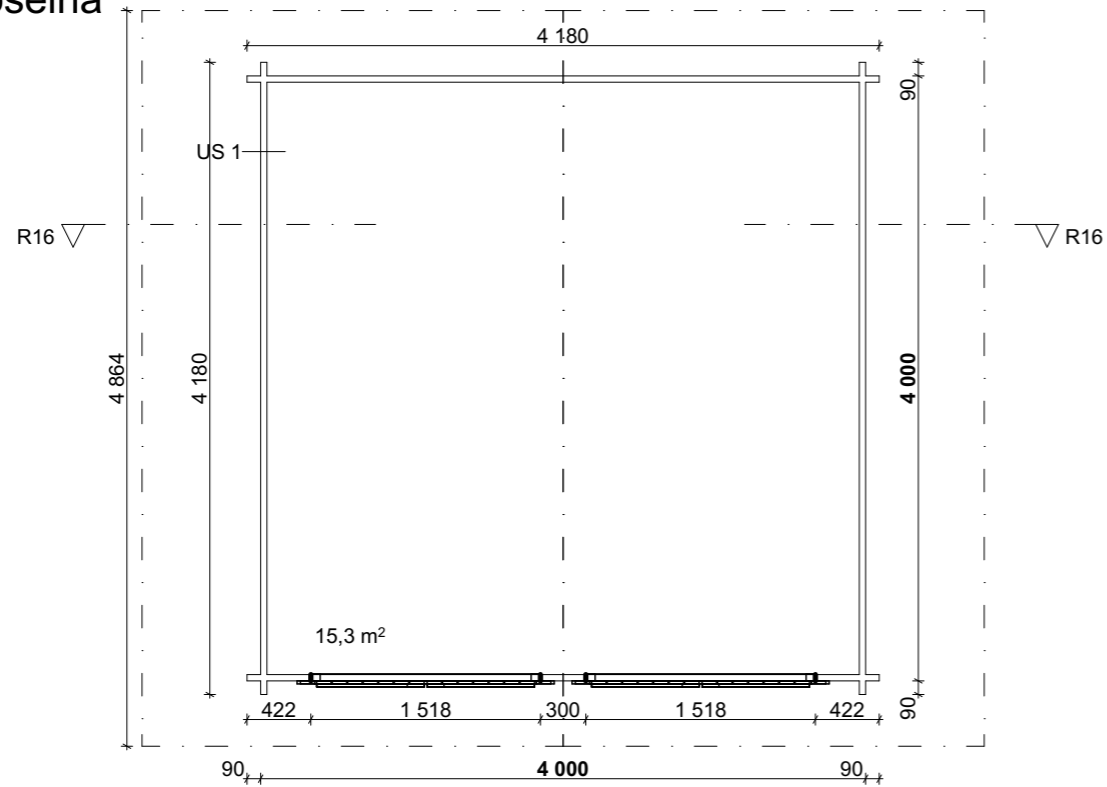

Hirsilato, vino rakoseinä
R16

PINTA-ALAT

KERROSALA 16,0 m²

Fasad 1:100 _____

Fasad 1:100 _____

Fasad 1:100 _____

Snitt 1:100

Fasad 1:100 _____