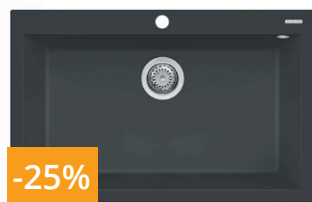

savo®

Dual Modular Liesikupu
Savo dmTUPA, 60cm,
mattamusta

499,99 € 724,15€

-31%

-25%

Keittiöallas Savo Puula 80,
granitek, musta

379,99 € 507,05€

-30%

Pistorasiyksikkö Savo Voltti
USB-C

211,70 € 302,50€

Erä STALA CEG -komposiittialtaita -50% jopa -60%

STALA
Member of ALVEUS

Keittiöallas Stala Combo
CEG40-50B, 400x500mm,
komposiitti musta

215,50 € 430,90€