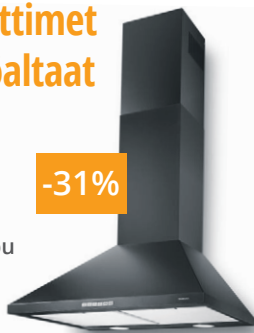

KEITTIÖ- JA SÄILYTYSPÄIVÄ

huomenna la 15.3. klo 10-16
Tammiston Showroom

PULLAKAHVIT 100
ENSIMMÄISELLE!

Tervetuloa!

HETI MUKAAN
SUPERTARJOUKSIA
VAIN TAMMISTOSTA!

NettiOvi

Nettiovi-liukuovet
-30% + ILMAINEN
TOIMITUS!

alk. 379 €

-55%

damixa™

Keittiöhana Damixa
Silhouet, pesukone-
venttiilillä, mattamusta

229,00€ 509€

-49%

Tapwell

Keittiöhana Tapwell Arman
ARM887, APK-liitäntä,
ulosvedettävä juoksuputki,
Chrome

249,00€ 490€

Flexislide säädettävät
liukuovet ja rungot
-50%

flexi|Slide

- Voit säätää oven korkeuden
  asennusvaiheessa aina
  250 cm saakka!
- Toimitusaika 2-4 arkipäivää

MALLI
TAMMISTOSSA.
TULE TUTUSTU-
MAAN!

Elfa -säilytysjärjestelmät ja
liukuovet -25%

elfa®
CREATING SPACE

EDUSTAJA
PAIKALLA
LA 15.3.
KLO 10-15

JÄRJESTÄ KOTISI
ELFAN SÄILYTYS-
RATKAISUJEN
AVULLA!

Savo liesituulettimet
-30% ja keittiöaltaat
jopa -25%

savo®

Dual Modular Liesikupu
Savo dmTUPA, 60cm,
mattamusta

499,99 € 724,15€

-31%

-25%

Keittiöallas Savo Puula 80,
granitek, musta

379,99 € 507,05€

-30%

Pistorasiyksikkö Savo Voltti
USB-C

211,70 € 302,50€

Erä STALA CEG -komposiittialtaita -50% jopa -60%

STALA
Member of ALVEUS

Keittiöallas Stala Combo
CEG40-50B, 400x500mm,
komposiitti musta

215,50 € 430,90€

-50%

-50%

TAMMISTOSTA
15.3. OSTETTUIHIN
STALA-COOK -ALUSTA
KAUPAN PÄÄLLE!
ARVO 48,70€

Keittiöallas Stala Combo CEG-50B,
560x445mm, komposiitti, musta

349,99 € 701,00€

NETRAUTA.FI
Ei mikään rautakauppa

Showroom Tammisto
Tammiston kauppatie 18, Vantaa
MA-PE 10-20 | LA 10-16
tammisto@netrauta.fi

Myyntipalvelu
MA-PE klo 9-17 | LA klo 10-16
p. 029 1800 220 | myynti@netrauta.fi
www.netrauta.fi