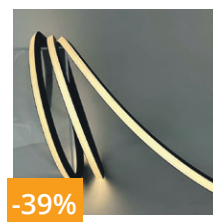

8,90 € 40,60 €

-9%

Plafondi Airam Flo Basic, 12W, 850lm, Ø300mm, valkoinen, eri vaihtoehtoja

18,20 € 20,00 €

-39%

LED-nauha FTLIGHT Elite Sauna 24V 3000K IP67 10W/m 40lm/m 2.5m musta

69,90 € 114,10 €

-19%