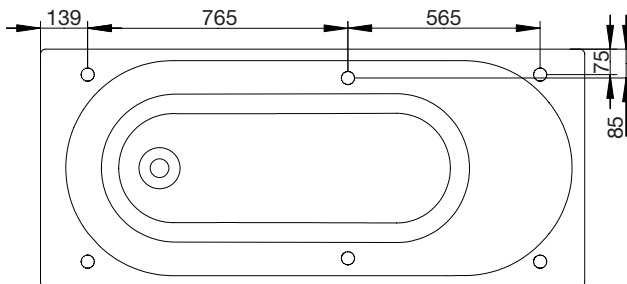

Voit valita etulevyn tähän Ruotsissa suunniteltuun suorakulmion muotoiseen ammeeseen. Voit valita valkoisen, kiiltävän valkoisen, mustan tai tumman tammen.

1600 x 700 mm, korkeus 665 mm.
Syvyys: 495 mm. Kylpysyvyys: 420 mm.
Vesimäärä 230 litraa.

poreamme **westerbergs** **motion 160 sq**

ulkomitat ja sisäpuolinen mitta

tukijalan paikka

Jotta ammeen tukijalka ei osuisi lattiakaivon päälle, jalkojen ja poistoaukon sijainti on tarkastettava. Jalkojen sijoituskohta voi poiketa ilmoitetusta ± 50 mm.