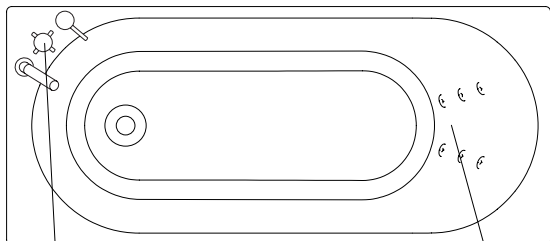

normaali sijoitus

Tasoaennushanan paikka Kylpyammeen etulevy Selkähierontaosan sijoittaminen

vaihtoehtoinen sijoitus

Selkähierontaosan sijoittaminen Kylpyammeen etulevy Tasoaennushanan paikka

poreamme

westerbergs motion 160 sq

Voit valita etulevyn tähän Ruotsissa suunniteltuun suorakulmion muotoiseen ammeeseen. Voit valita valkoisen, kiiltävän valkoisen, mustan tai tumman tammen.

1600 x 700 mm, korkeus 665 mm.
Syvyys: 495 mm. Kylpysyvyys: 420 mm.
Vesimäärä 230 litraa.