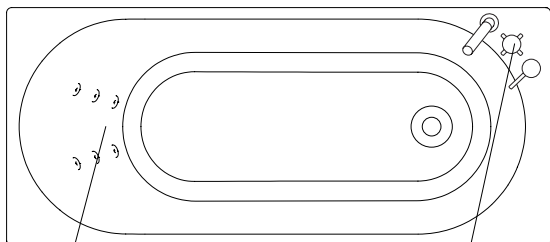

normaali sijoitus

Tasoaennushanan paikka Kylpyammeen etulevy Selkähierontaosan sijoittaminen

vaihtoehtoinen sijoitus

Selkähierontaosan sijoittaminen Kylpyammeen etulevy Tasoaennushanan paikka

poreamme

westerbergs motion 160 sq

Voit valita etulevyn tähän Ruotsissa suunniteltuun suorakulmion muotoiseen ammeeseen. Voit valita valkoisen, kiiltävän valkoisen, mustan tai tumman tammen.

1600 x 700 mm, korkeus 665 mm.
Syvyys: 495 mm. Kylpysyvyys: 420 mm.
Vesimäärä 230 litraa.