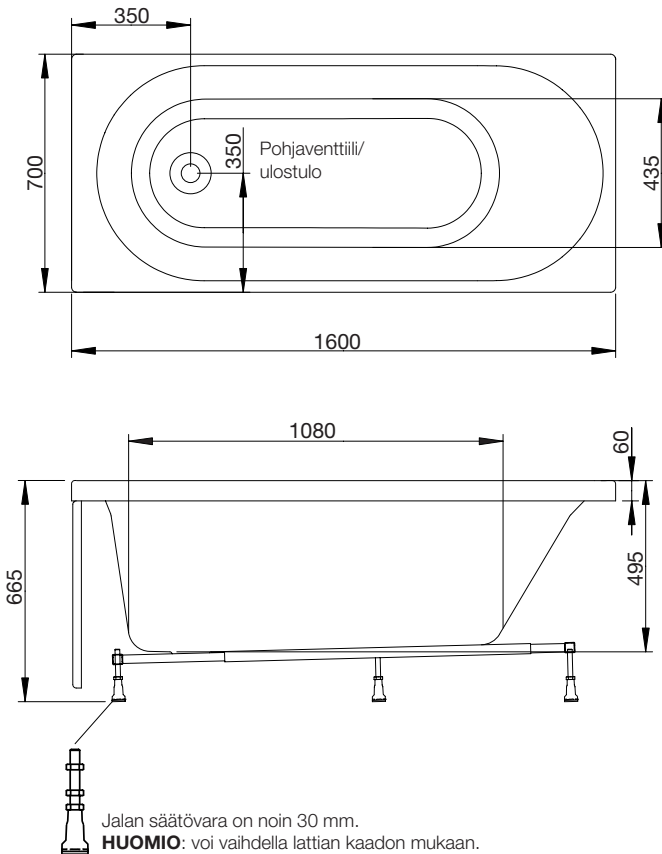

Voit valita etulevyn tähän Ruotsissa suunniteltuun suorakulmion muotoiseen ammeeseen. Voit valita valkoisen, kiiltävän valkoisen, mustan tai tumman tammen.

1600 x 700 mm, korkeus 665 mm.
Syvyys: 495 mm. Kylpysyvyys: 420 mm.
Vesimäärä 230 litraa.

poreamme **westerbergs** **motion 160 sq**

ulkomitat ja sisäpuolinen mitta

tukijalan paikka

Jotta ammeen tukijalka ei osuisi lattiakaivon päälle, jalkojen ja poistoaukon sijainti on tarkastettava. Jalkojen sijoituskohta voi poiketa ilmoitetusta ± 50 mm.