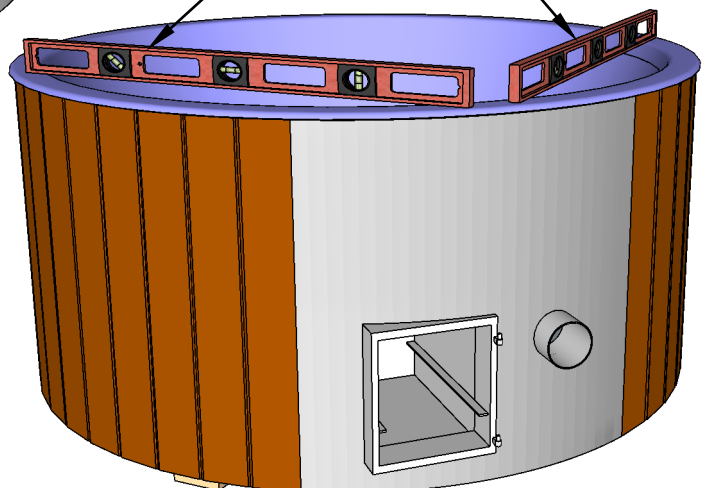

DeLux kylpytynnyri Ø 226 asennus

Käännä kylpytynnyri varovasti maahan.

I

Irrota nauha ja poista varovasti tavaralava ja muovi.

II

Irrota kansi.

III

Vaaita kylpytynnyri

IV

1.

DeLux kylpytynnyri Ø 226 asennus

Käytä vesivaakaa.