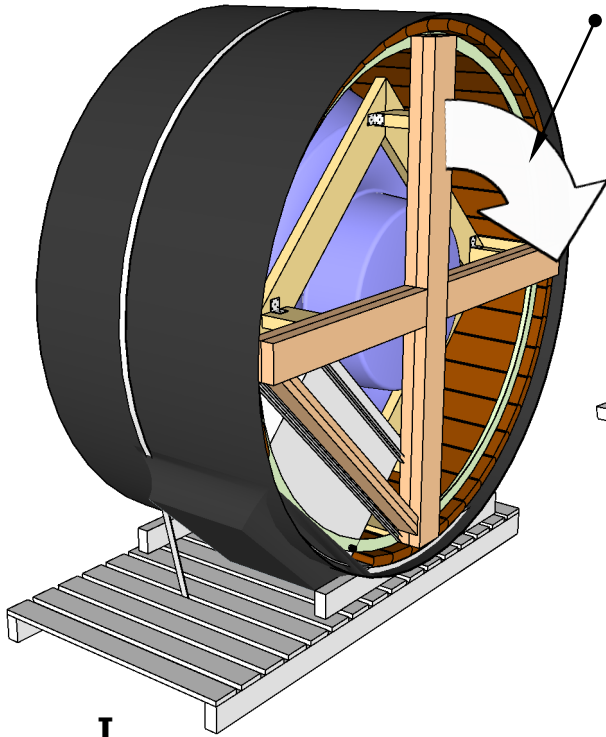

DeLux kylpytynnyri Ø 226 asennus

Käännä kylpytynnyri varovasti maahan.

I

Irrota nauha ja poista varovasti tavaralava ja muovi.

II

Irrota kansi.

III

Vaaita kylpytynnyri

IV

1.

DeLux kylpytynnyri Ø 226 asennus

Käytä vesivaakaa.