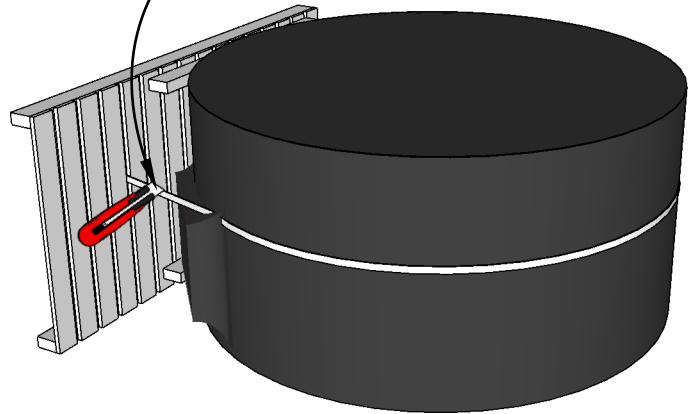

DeLux kylpytynnyri Ø 226 asennus

Käännä kylpytynnyri varovasti maahan.

I

Irrota nauha ja poista varovasti tavaralava ja muovi.

II

Irrota kansi.

III

Vaaita kylpytynnyri

IV

1.

DeLux kylpytynnyri Ø 226 asennus

Käytä vesivaakaa.