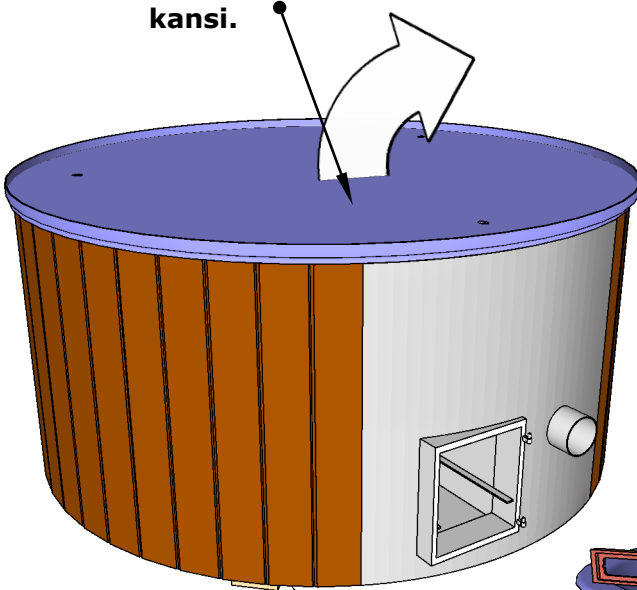

DeLux kylpytynnyri Ø 226 asennus

Käännä kylpytynnyri varovasti maahan.

I

Irrota nauha ja poista varovasti tavaralava ja muovi.

II

Irrota kansi.

III

Vaaita kylpytynnyri

IV

1.

DeLux kylpytynnyri Ø 226 asennus

Käytä vesivaakaa.