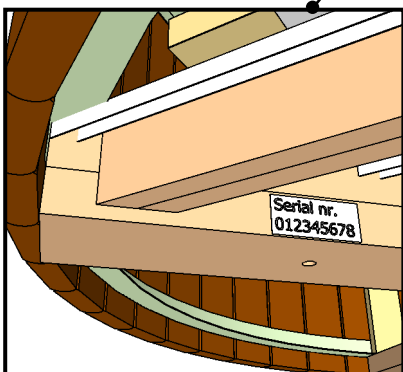

DeLux kylpytynnyri Ø 226 asennus

Käännä kylpytynnyri varovasti maahan.

I

Irrota nauha ja poista varovasti tavaralava ja muovi.

II

Irrota kansi.

III

Vaaita kylpytynnyri

IV

1.

DeLux kylpytynnyri Ø 226 asennus

Käytä vesivaakaa.