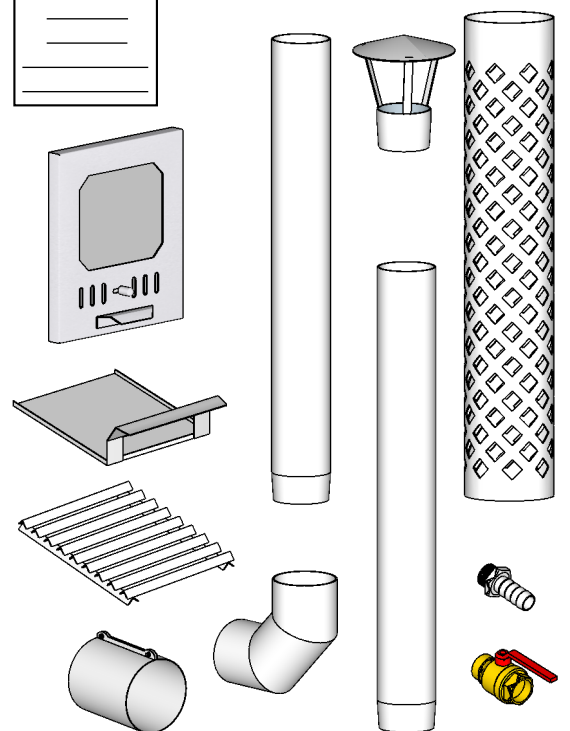

DeLux kylpytynnyrin asennus

Sarjanro _____

Huom!
Älä katkaise kylpytynnyrin nauhaa.

I

Irrota laudat.

Katkaise nauha ja irrota lava.

II

Leikkaa pohjamuovi.

III

Ota osat ulos ja tarkista, että kaikki osat kuuluvat toimitukseen.

Asennus-
opas

Lue käyttöohje ennen kuin jatkat.