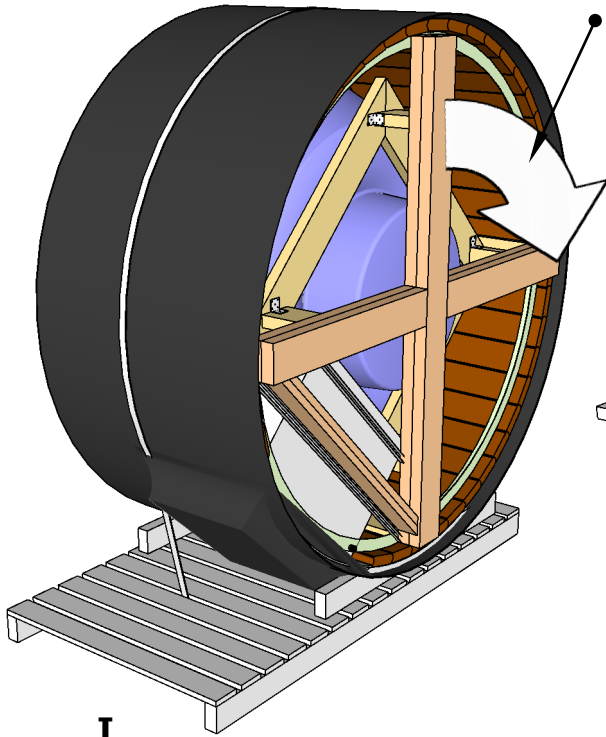

DeLux kylpytynnyrin asennus

Käännä kylpytynnyri
varovasti alas.

I

Leikkaa nauha ja
irrota varovasti
tavaralava ja muovi.

II

Irrota
kansi

III

Vaaita
kylpytynnyri

IV

1.

DeLux kylpytynnyrin asennus

Käytä vesivaakaa.