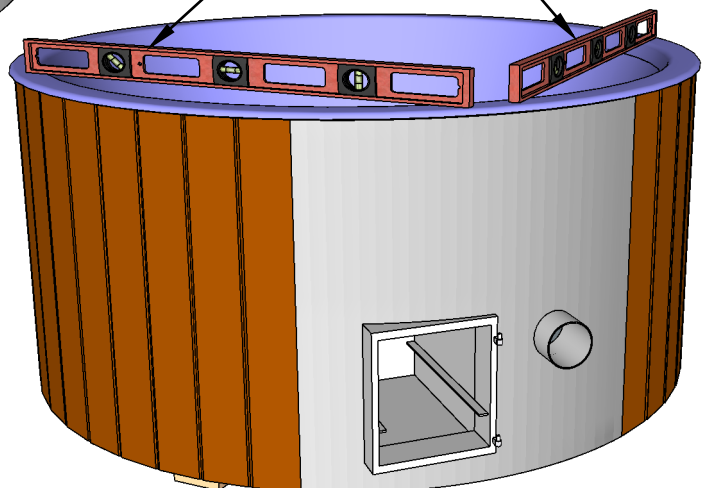

DeLux kylpytynnyrin asennus

Käännä kylpytynnyri
varovasti alas.

I

Leikkaa nauha ja
irrota varovasti
tavaralava ja muovi.

II

Irrota
kansi

III

Vaaita
kylpytynnyri

IV

1.

DeLux kylpytynnyrin asennus

Käytä vesivaakaa.