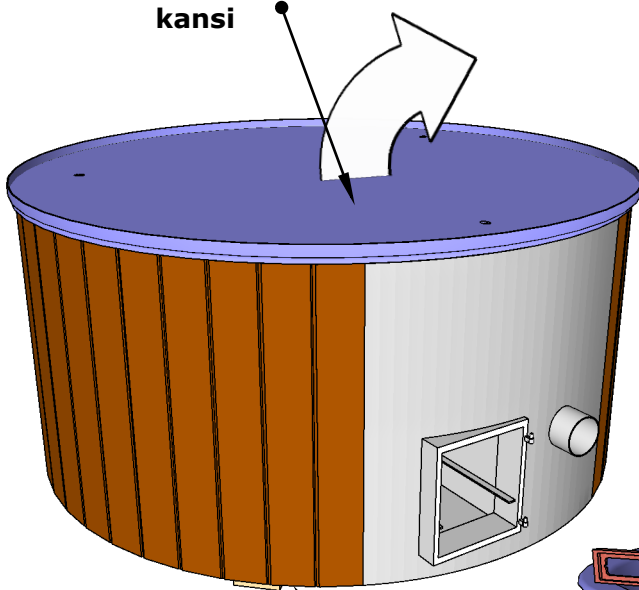

DeLux kylpytynnyrin asennus

Käännä kylpytynnyri
varovasti alas.

I

Leikkaa nauha ja
irrota varovasti
tavaralava ja muovi.

II

Irrota
kansi

III

Vaaita
kylpytynnyri

IV

1.

DeLux kylpytynnyrin asennus

Käytä vesivaakaa.