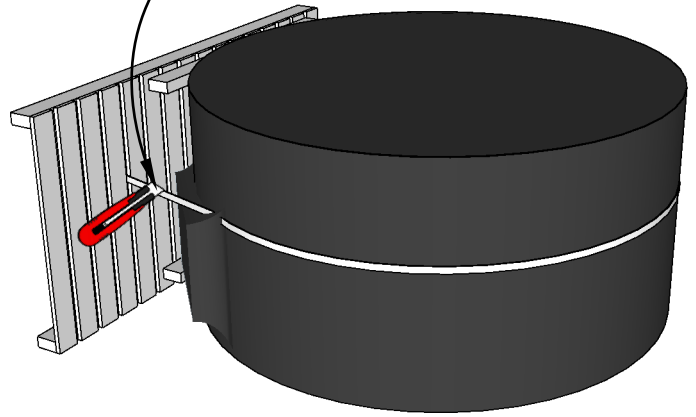

DeLux kylpytynnyrin asennus

Käännä kylpytynnyri
varovasti alas.

I

Leikkaa nauha ja
irrota varovasti
tavaralava ja muovi.

II

Irrota
kansi

III

Vaaita
kylpytynnyri

IV

1.

DeLux kylpytynnyrin asennus

Käytä vesivaakaa.