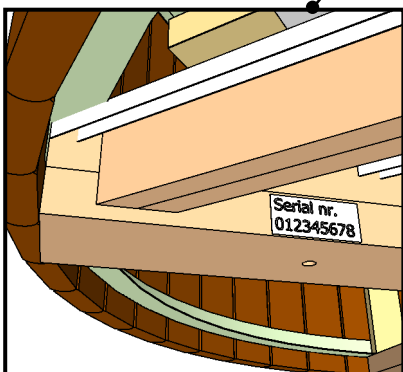

DeLux kylpytynnyrin asennus

Käännä kylpytynnyri
varovasti alas.

I

Leikkaa nauha ja
irrota varovasti
tavaralava ja muovi.

II

Irrota
kansi

III

Vaaita
kylpytynnyri

IV

1.

DeLux kylpytynnyrin asennus

Käytä vesivaakaa.