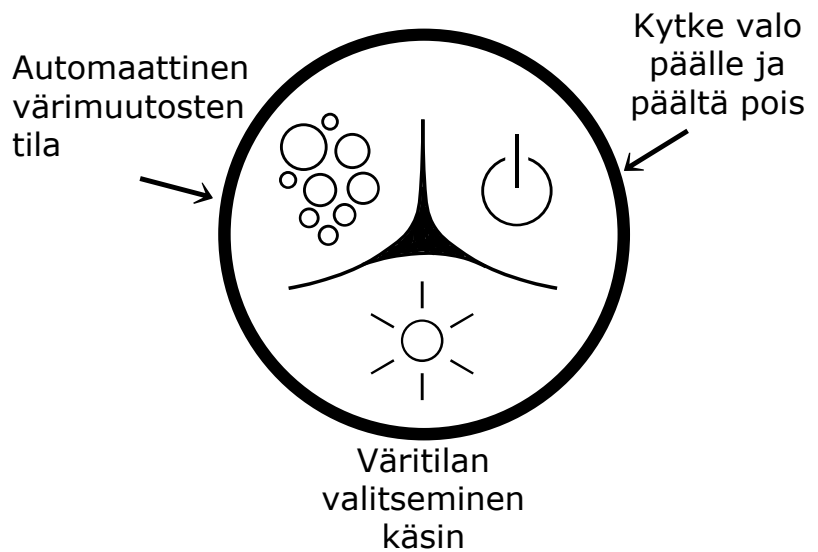

Jos kylpytynnyrissä on kuplajärjestelmä ja/tai LED-valaistus:

**Kuplajärjestelmän painike,
paina käynnistämiseen ja
sammuttamiseen**

LED-valaistuksen painike

Jos kylpytynnyrissä on kuplajärjestelmä ja/tai LED-valaistus:

**Kuplajärjestelmän painike,
paina käynnistämiseen ja
sammuttamiseen**

LED-valaistuksen painike