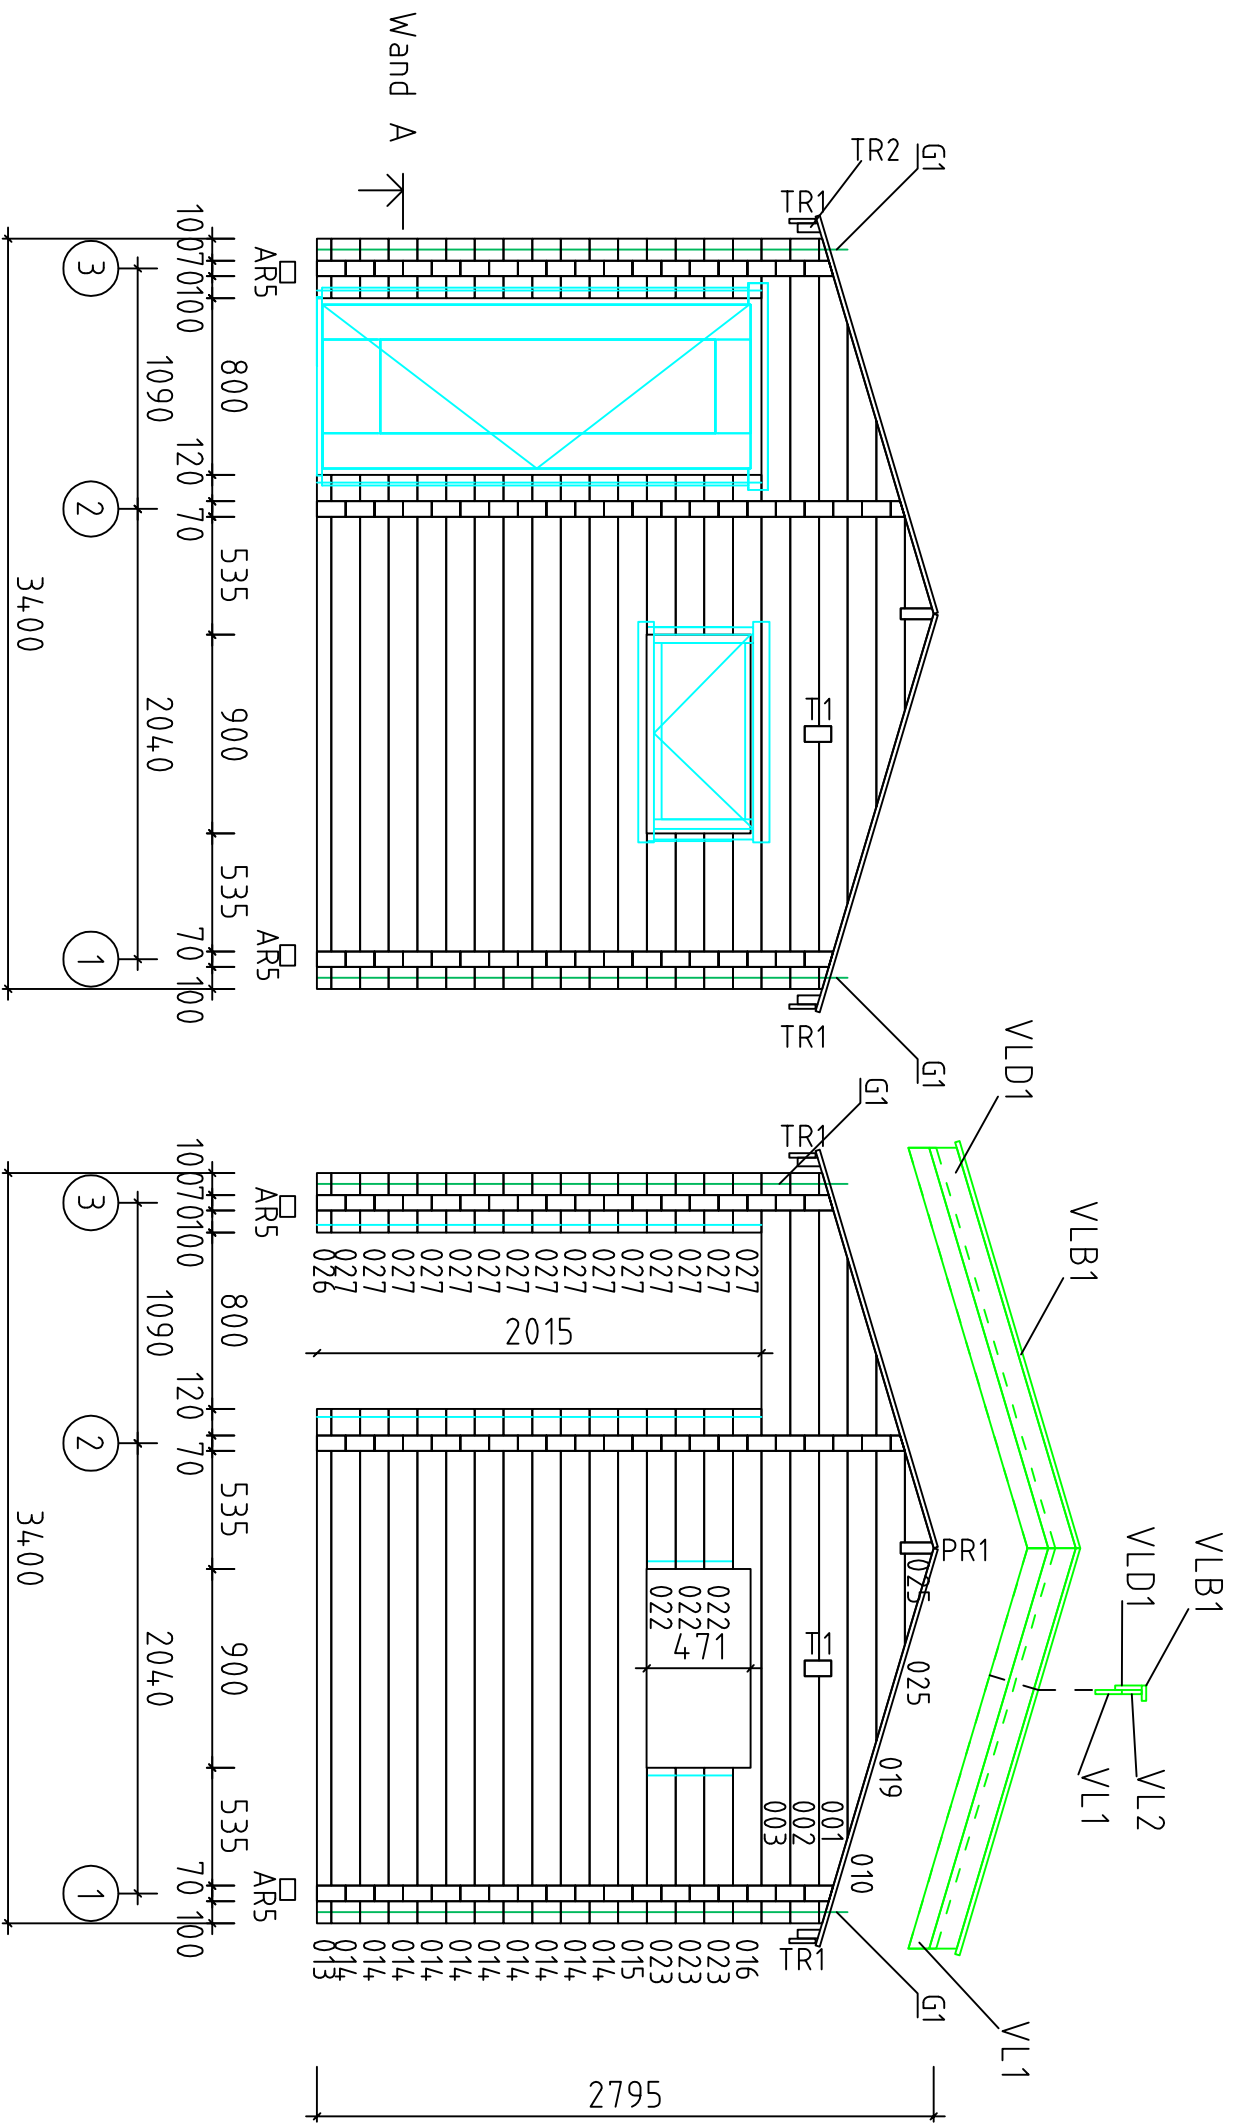

Timo saun viikatusoga/70

Timo saun viikatuusega/70

Timo saun viikatuslega/70

Timo saun viilkatusega/70

Timo Saun / 70 mit Satteldach

Grundplan

Timo Saun /70 mit Satteldach

Timo Saun /70 mit Satteldach

Timo Saun / 70 mit Satteldach

Timo Saun /70 mit Satteldach

Schnitt 4

Timo Saun / 70 mit Satteldach

Timo Saun /70 mit Satteldach

Timo Saun /70 mit Satteldach

Grundrahmen 94x68 und Fussbodenträger 68x68 Impregniert

Timo Saun /70 mit Satteldach
1970

Deckelementen

Pos	Timo Saun /70 mit Satteldach	ST	F (mm)	L (mm)
001		2	70x130	3400
002		2	70x130	3400
003		17	70x130	3400
004		1	70x65	3400
005		1	70x130	3110
006		1	70x64	3110
007		1	70x130	3110
008		1	70x130	3110
009		3	70x130	2760
010		2	70x130	2623
011		2	70x130	2510
012		1	70x130	2510
013		1	70x65	2330
014		10	70x130	2330
015		1	70x130	2330
016		1	70x130	2330
017		28	70x130	2310
018		1	70x130	2310
019		2	70x130	1749
020		15	70x130	845
021		15	70x130	765
022		3	70x130	725
023		3	70x130	705
024		6	70x130	705
025		4	70x123	412

Pos	Timo Saun /70 mit Satteldach	ST	F (mm)	L (mm)	
				450	
				1970	
				1834	
				950	
PR1		1	70x170	3110	
0203-1	Fussbodenbretter		34	90x26	1966
0205-1	Terrassenbretter impregniert		34	90x26	1000
0206-1	Dachbretter		70+2	90x20	1878
	Abdeckleiste			20x40	30m
Fenster	<p>Väljapoole avanevad klappfensterid 1 kremooniga ja fiksaator kaasa</p>	2			
Tür	<p>Alumise pakuga</p>	1L			
Tür	<p>Sauna uks AB 800x2015 ISO 1541x447 Kotike Algab alusraamilt!</p>	1L			