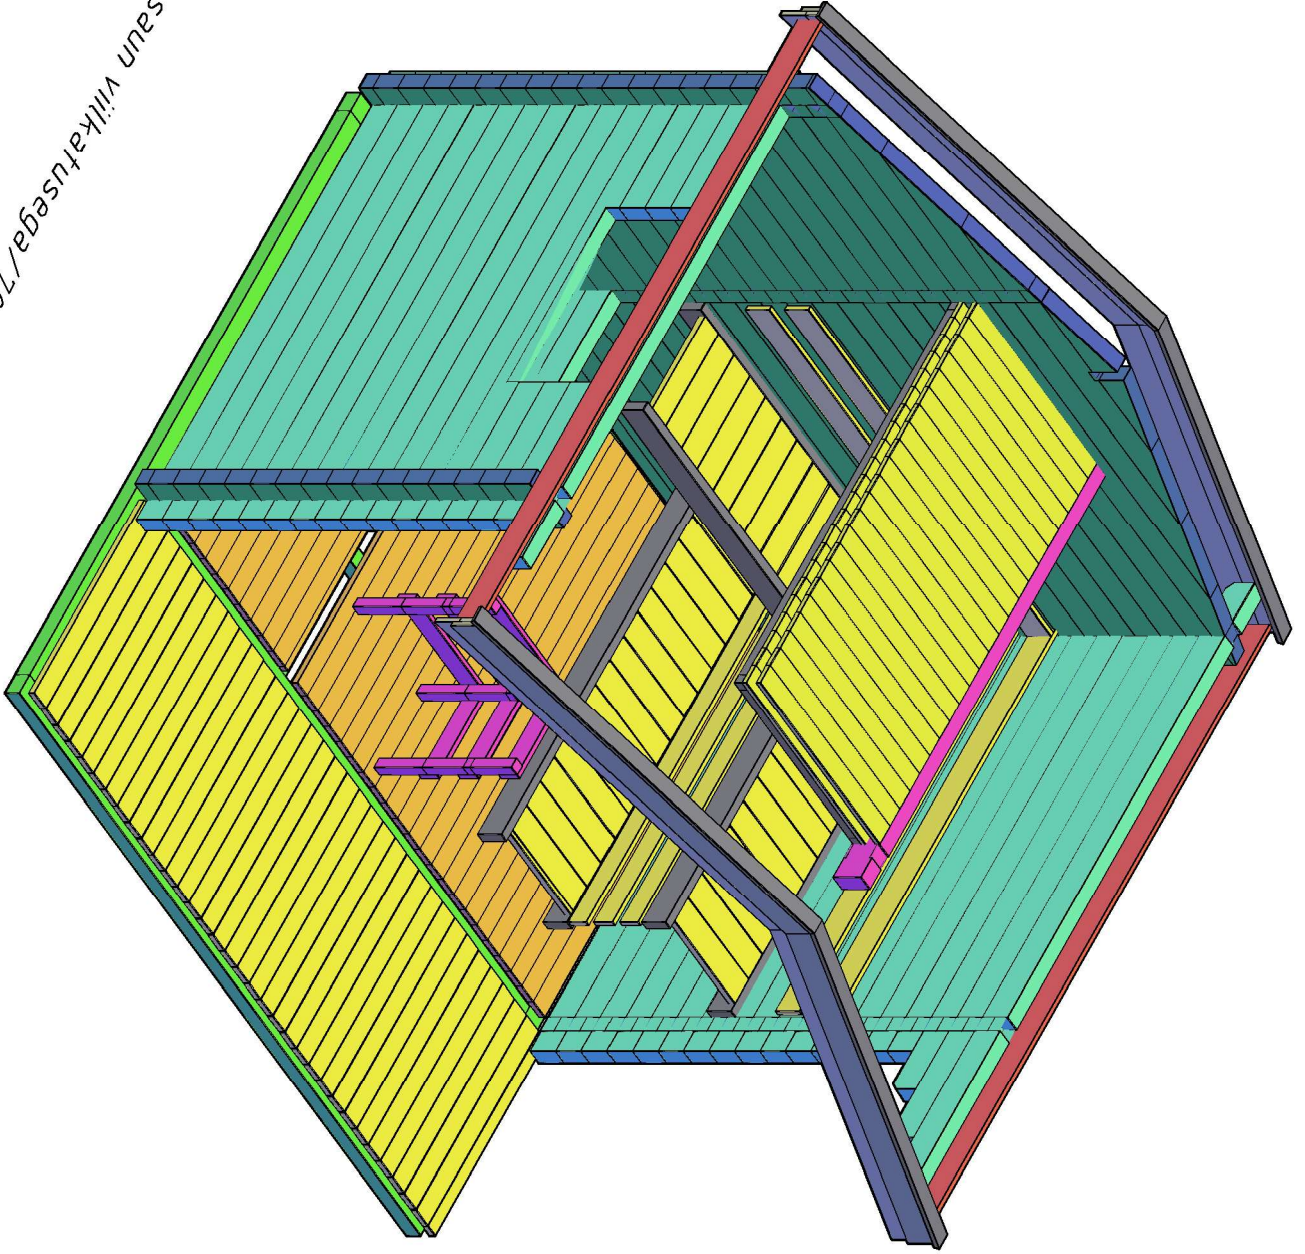

Timo saun viikatusoga/70

Timo saun viikatuusega/70

Timo saun viikatuslega/70

Timo saun viilkatusega/70

Timo Saun / 70 mit Satteldach

Grundplan

Timo Saun /70 mit Satteldach

Timo Saun /70 mit Satteldach

Timo Saun / 70 mit Satteldach

Timo Saun /70 mit Satteldach

Schnitt 4

Timo Saun / 70 mit Satteldach

Timo Saun /70 mit Satteldach

Timo Saun /70 mit Satteldach

Grundrahmen 94x68 und Fussbodenträger 68x68 Impregniert

Timo Saun /70 mit Satteldach
1970

Deckelementen

Pos	Timo Saun /70 mit Satteldach	ST	F (mm)	L (mm)
001		2	70x130	3400
002		2	70x130	3400
003		17	70x130	3400
004		1	70x65	3400
005		1	70x130	3110
006		1	70x64	3110
007		1	70x130	3110
008		1	70x130	3110
009		3	70x130	2760
010		2	70x130	2623
011		2	70x130	2510
012		1	70x130	2510
013		1	70x65	2330
014		10	70x130	2330
015		1	70x130	2330
016		1	70x130	2330
017		28	70x130	2310
018		1	70x130	2310
019		2	70x130	1749
020		15	70x130	845
021		15	70x130	765
022		3	70x130	725
023		3	70x130	705
024		6	70x130	705
025		4	70x123	412