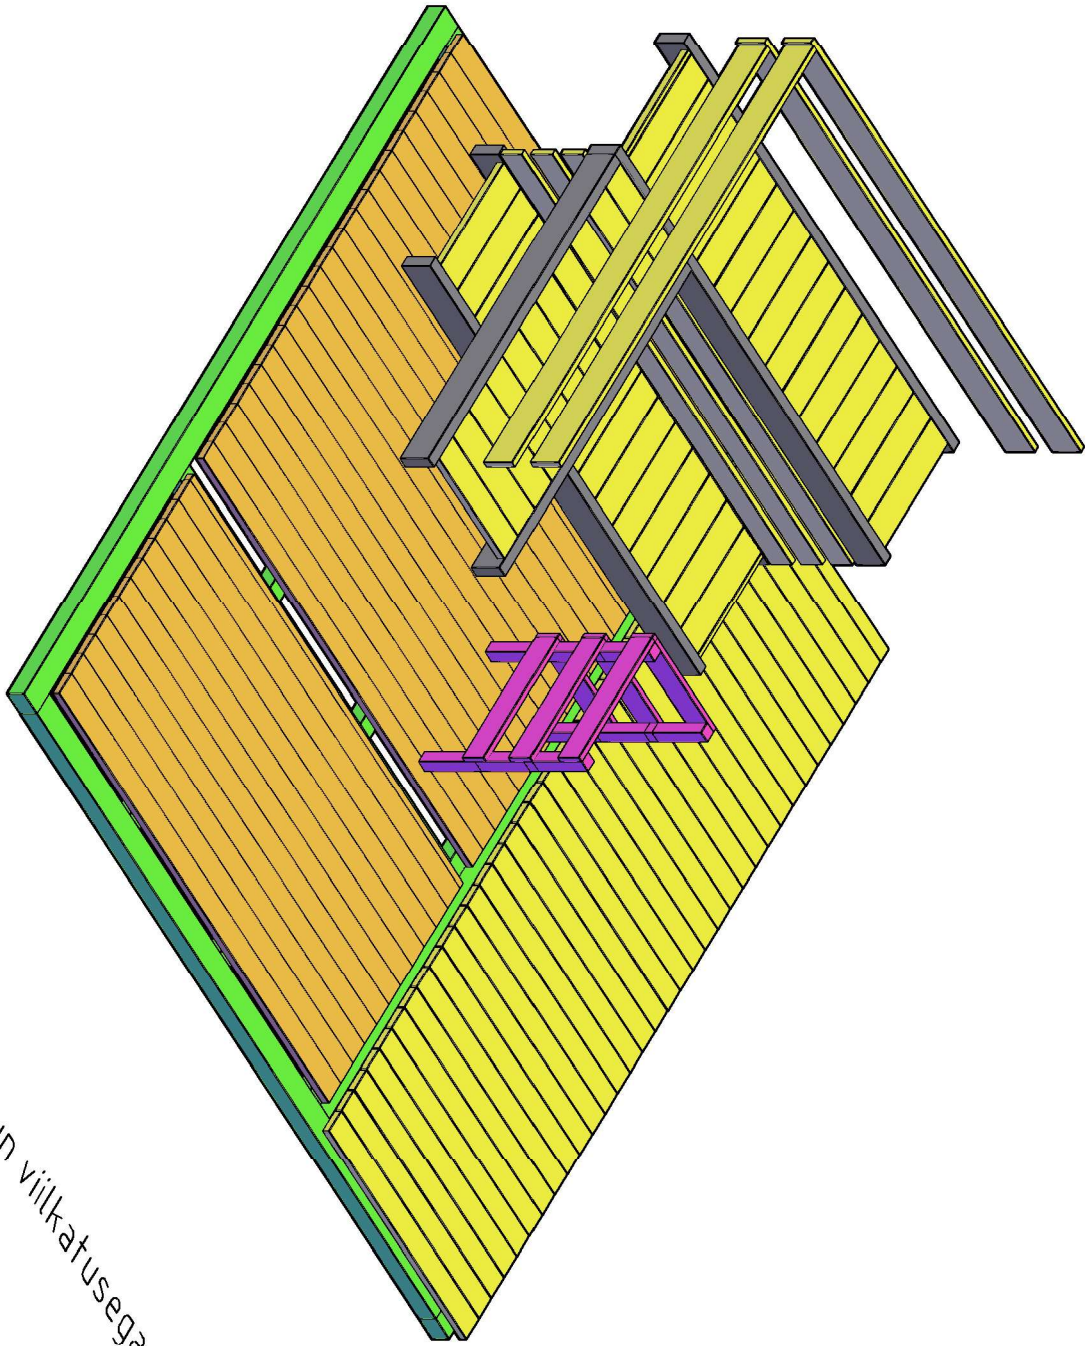

Timo saun viikatusoga/70

Timo saun viikatuusega/70

Timo saun viikatuslega/70

Timo saun viilkatusega/70

Timo Saun / 70 mit Satteldach

Grundplan

Timo Saun /70 mit Satteldach

Timo Saun /70 mit Satteldach

Timo Saun / 70 mit Satteldach

Timo Saun /70 mit Satteldach

Schnitt 4

Timo Saun / 70 mit Satteldach

Timo Saun /70 mit Satteldach

Timo Saun /70 mit Satteldach

Grundrahmen 94x68 und Fussbodenträger 68x68 Impregniert

Timo Saun /70 mit Satteldach
1970

Deckelementen

Pos	Timo Saun /70 mit Satteldach	ST	F (mm)	L (mm)
001		2	70x130	3400
002		2	70x130	3400
003		17	70x130	3400
004		1	70x65	3400
005		1	70x130	3110
006		1	70x64	3110
007		1	70x130	3110
008		1	70x130	3110
009		3	70x130	2760
010		2	70x130	2623
011		2	70x130	2510
012		1	70x130	2510
013		1	70x65	2330
014		10	70x130	2330
015		1	70x130	2330
016		1	70x130	2330
017		28	70x130	2310
018		1	70x130	2310
019		2	70x130	1749
020		15	70x130	845
021		15	70x130	765
022		3	70x130	725
023		3	70x130	705
024		6	70x130	705
025		4	70x123	412