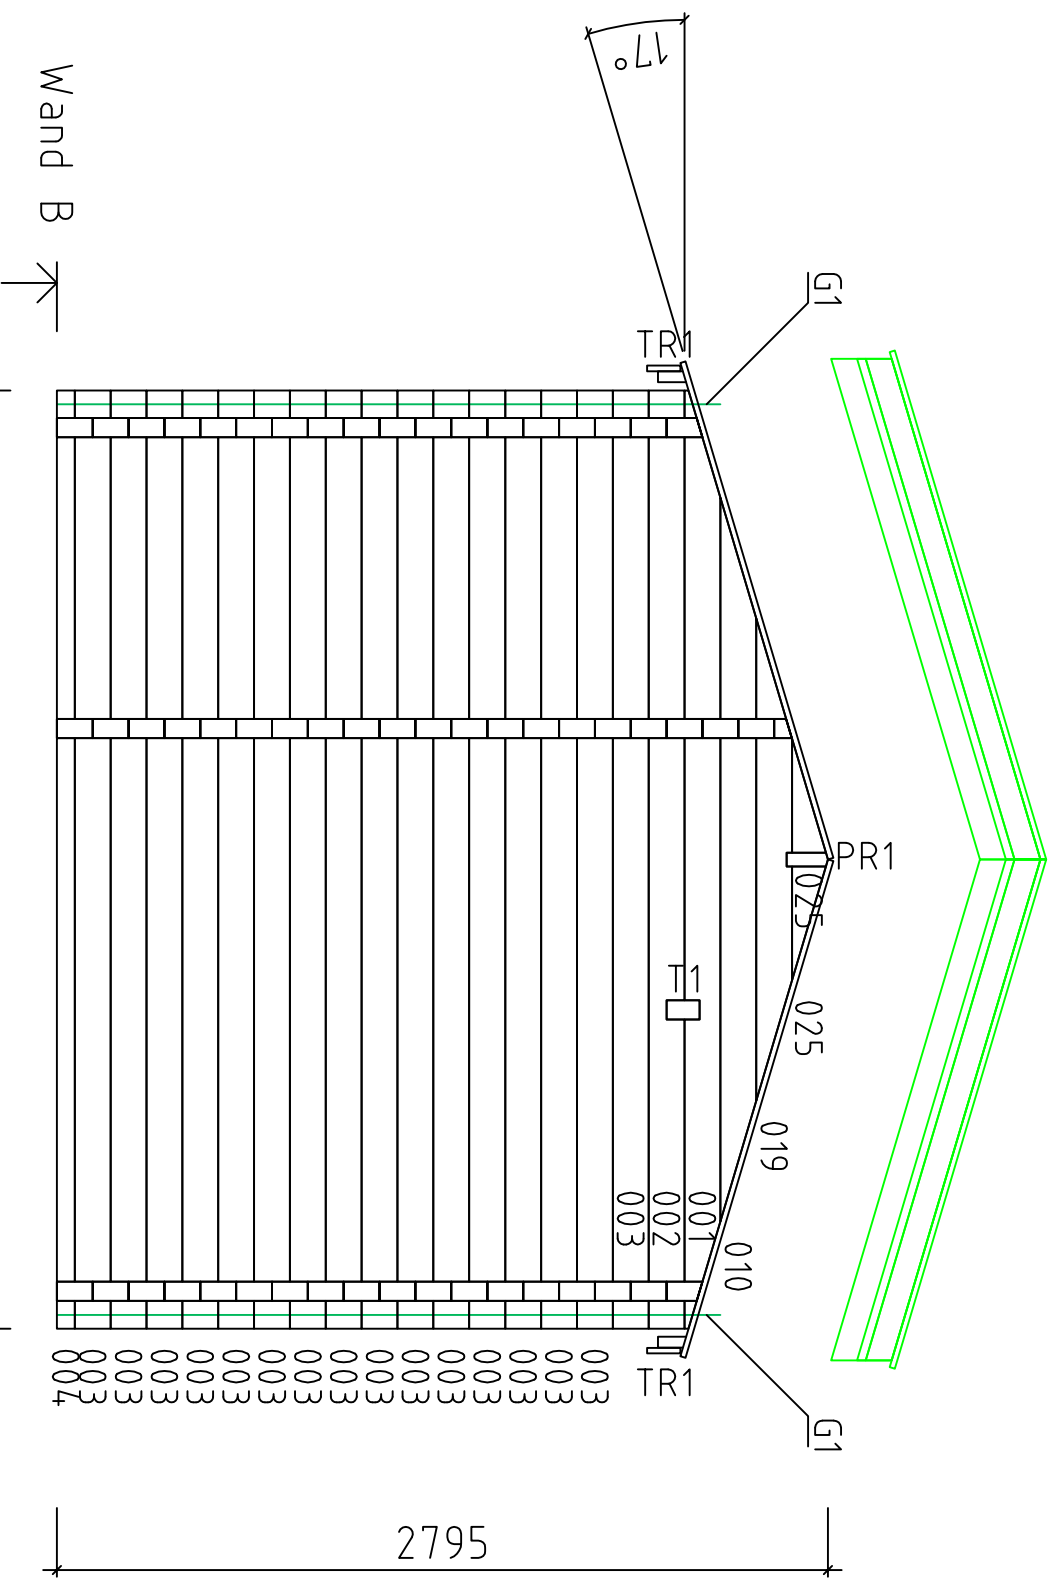

Timo saun viikatusoga/70

Timo saun viikatuusega/70

Timo saun viikatuslega/70

Timo saun viilkatusega/70

Timo Saun / 70 mit Satteldach

Grundplan

Timo Saun /70 mit Satteldach

Timo Saun /70 mit Satteldach

Timo Saun / 70 mit Satteldach

Timo Saun /70 mit Satteldach

Schnitt 4

Timo Saun / 70 mit Satteldach

Timo Saun /70 mit Satteldach

Timo Saun /70 mit Satteldach

Grundrahmen 94x68 und Fussbodenträger 68x68 Impregniert

Timo Saun /70 mit Satteldach
1970

Deckelementen

Pos	Timo Saun /70 mit Satteldach	ST	F (mm)	L (mm)
001		2	70x130	3400
002		2	70x130	3400
003		17	70x130	3400
004		1	70x65	3400
005		1	70x130	3110
006		1	70x64	3110
007		1	70x130	3110
008		1	70x130	3110
009		3	70x130	2760
010		2	70x130	2623
011		2	70x130	2510
012		1	70x130	2510
013		1	70x65	2330
014		10	70x130	2330
015		1	70x130	2330
016		1	70x130	2330
017		28	70x130	2310
018		1	70x130	2310
019		2	70x130	1749
020		15	70x130	845
021		15	70x130	765
022		3	70x130	725
023		3	70x130	705
024		6	70x130	705
025		4	70x123	412

Pos	Timo Saun /70 mit Satteldach	ST	F (mm)	L (mm)	
				450	
				1970	
				1834	
				950	
PR1		1	70x170	3110	
0203-1	Fussbodenbretter		34	90x26	1966
0205-1	Terrassenbretter impregniert		34	90x26	1000
0206-1	Dachbretter		70+2	90x20	1878
	Abdeckleiste			20x40	30m
Fenster	<p>Väljapoole avanevad klappfensterid 1 kremooniga ja fiksaator kaasa</p>	2			
Tür	<p>Alumise pakuga</p>	1L			
Tür	<p>Sauna uks AB 800x2015 ISO 1541x447 Kotike Algab alusraamilt!</p>	1L			