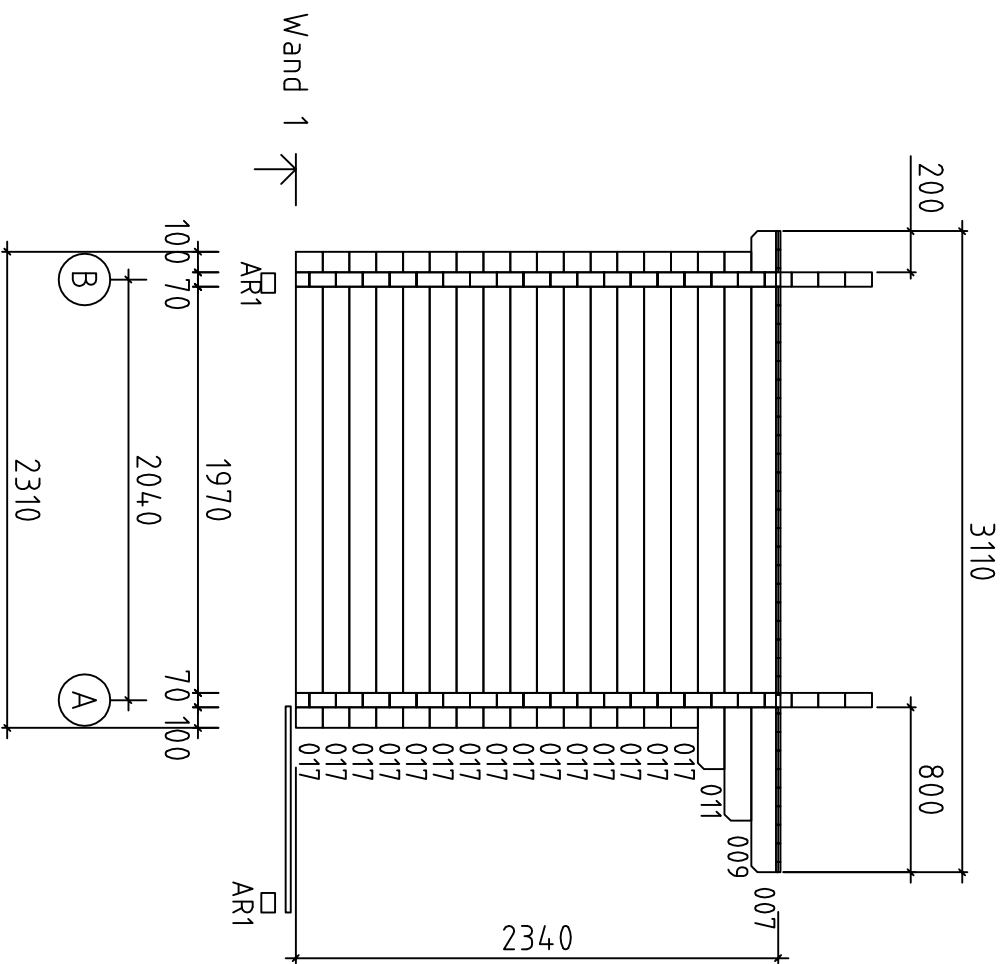

Timo saun viikatusoga/70

Timo saun viikatuusega/70

Timo saun viikatuslega/70

Timo saun viilkatusega/70

Timo Saun / 70 mit Satteldach

Grundplan

Timo Saun /70 mit Satteldach

Timo Saun /70 mit Satteldach

Timo Saun / 70 mit Satteldach

Timo Saun /70 mit Satteldach

Schnitt 4

Timo Saun / 70 mit Satteldach

Timo Saun /70 mit Satteldach

Timo Saun /70 mit Satteldach

Grundrahmen 94x68 und Fussbodenträger 68x68 Impregniert

Timo Saun /70 mit Satteldach
1970

Deckelementen

Pos	Timo Saun /70 mit Satteldach	ST	F (mm)	L (mm)
001		2	70x130	3400
002		2	70x130	3400
003		17	70x130	3400
004		1	70x65	3400
005		1	70x130	3110
006		1	70x64	3110
007		1	70x130	3110
008		1	70x130	3110
009		3	70x130	2760
010		2	70x130	2623
011		2	70x130	2510
012		1	70x130	2510
013		1	70x65	2330
014		10	70x130	2330
015		1	70x130	2330
016		1	70x130	2330
017		28	70x130	2310
018		1	70x130	2310
019		2	70x130	1749
020		15	70x130	845
021		15	70x130	765
022		3	70x130	725
023		3	70x130	705
024		6	70x130	705
025		4	70x123	412

Pos	Timo Saun /70 mit Satteldach	ST	F (mm)	L (mm)	
				450	
				1970	
				1834	
				950	
PR1		1	70x170	3110	
0203-1	Fussbodenbretter		34	90x26	1966
0205-1	Terrassenbretter impregniert		34	90x26	1000
0206-1	Dachbretter		70+2	90x20	1878
	Abdeckleiste			20x40	30m
Fenster	<p>Väljapoole avanevad klappfensterid 1 kremooniga ja fiksaator kaasa</p>	2			
Tür	<p>Alumise pakuga</p>	1L			
Tür	<p>Sauna uks AB 800x2015 ISO 1541x447 Kotike Algab alusraamilt!</p>	1L			