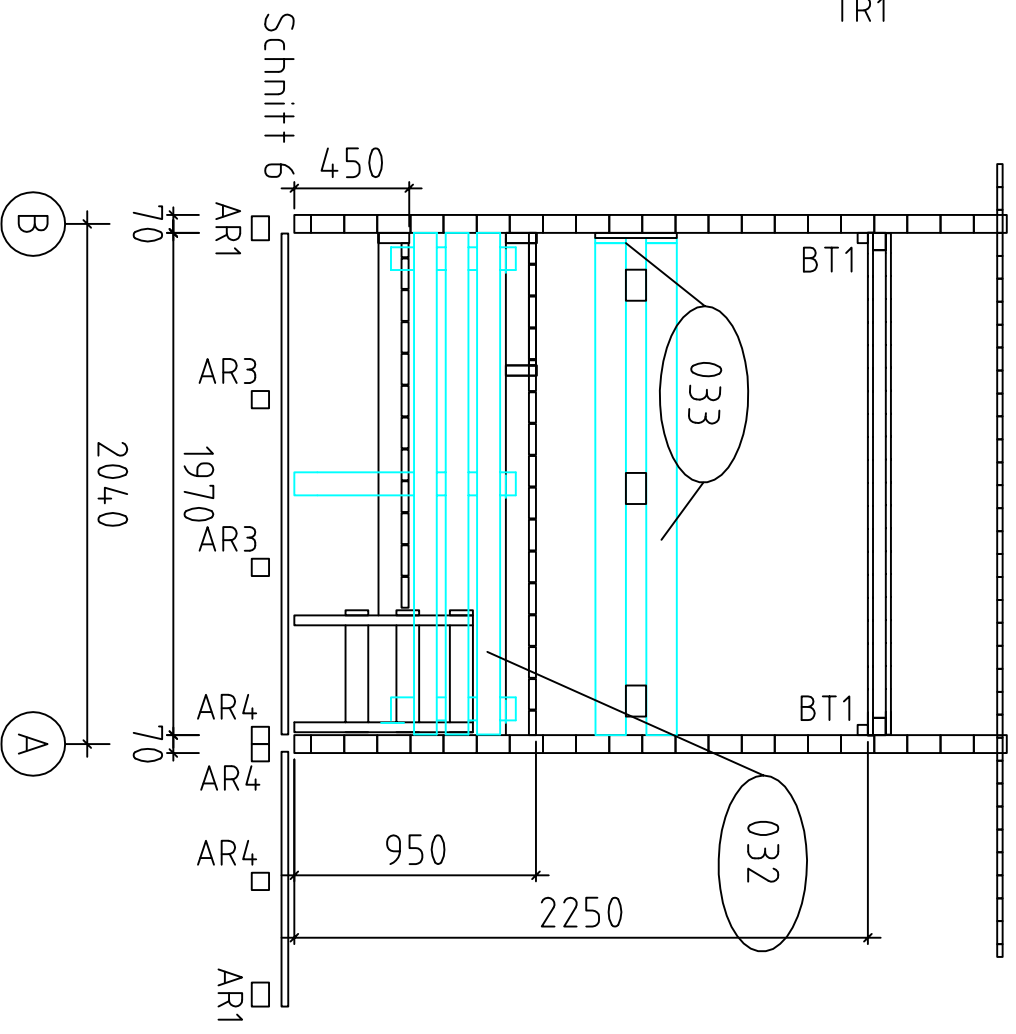

Timo saun viikatusoga/70

Timo saun viikatuusega/70

Timo saun viikatuslega/70

Timo saun viilkatusega/70

Timo Saun / 70 mit Satteldach

Grundplan

Timo Saun /70 mit Satteldach

Timo Saun /70 mit Satteldach

Timo Saun / 70 mit Satteldach

Timo Saun /70 mit Satteldach

Schnitt 4

Timo Saun / 70 mit Satteldach

Timo Saun /70 mit Satteldach

Timo Saun /70 mit Satteldach

Grundrahmen 94x68 und Fussbodenträger 68x68 Impregniert

Timo Saun /70 mit Satteldach
1970

Deckelementen

Pos	Timo Saun /70 mit Satteldach	ST	F (mm)	L (mm)
001		2	70x130	3400
002		2	70x130	3400
003		17	70x130	3400
004		1	70x65	3400
005		1	70x130	3110
006		1	70x64	3110
007		1	70x130	3110
008		1	70x130	3110
009		3	70x130	2760
010		2	70x130	2623
011		2	70x130	2510
012		1	70x130	2510
013		1	70x65	2330
014		10	70x130	2330
015		1	70x130	2330
016		1	70x130	2330
017		28	70x130	2310
018		1	70x130	2310
019		2	70x130	1749
020		15	70x130	845
021		15	70x130	765
022		3	70x130	725
023		3	70x130	705
024		6	70x130	705
025		4	70x123	412

Pos	Timo Saun /70 mit Satteldach	ST	F (mm)	L (mm)	
				450	
				1970	
				1834	
				950	
PR1		1	70x170	3110	
0203-1	Fussbodenbretter		34	90x26	1966
0205-1	Terrassenbretter impregniert		34	90x26	1000
0206-1	Dachbretter		70+2	90x20	1878
	Abdeckleiste			20x40	30m
Fenster	<p>Väljapoole avanevad klappfensterid 1 kremooniga ja fiksaator kaasa</p>	2			
Tür	<p>Alumise pakuga</p>	1L			
Tür	<p>Sauna uks AB 800x2015 ISO 1541x447 Kotike Algab alusraamilt!</p>	1L			