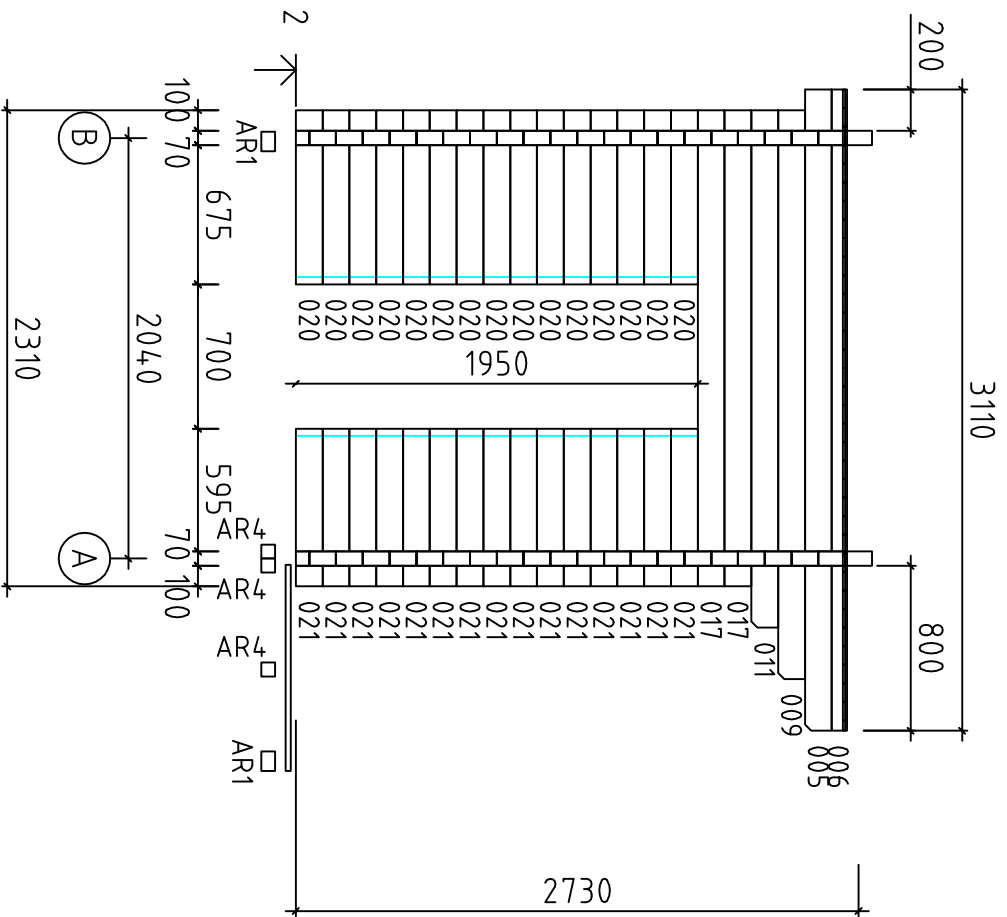

Timo saun viikatusoga/70

Timo saun viikatuusega/70

Timo saun viikatuslega/70

Timo saun viilkatusega/70

Timo Saun / 70 mit Satteldach

Grundplan

Timo Saun /70 mit Satteldach

Timo Saun /70 mit Satteldach

Timo Saun / 70 mit Satteldach

Timo Saun /70 mit Satteldach

Schnitt 4

Timo Saun / 70 mit Satteldach

Timo Saun /70 mit Satteldach

Timo Saun /70 mit Satteldach

Grundrahmen 94x68 und Fussbodenträger 68x68 Impregniert

Timo Saun /70 mit Satteldach
1970

Deckelementen

Pos	Timo Saun /70 mit Satteldach	ST	F (mm)	L (mm)
001		2	70x130	3400
002		2	70x130	3400
003		17	70x130	3400
004		1	70x65	3400
005		1	70x130	3110
006		1	70x64	3110
007		1	70x130	3110
008		1	70x130	3110
009		3	70x130	2760
010		2	70x130	2623
011		2	70x130	2510
012		1	70x130	2510
013		1	70x65	2330
014		10	70x130	2330
015		1	70x130	2330
016		1	70x130	2330
017		28	70x130	2310
018		1	70x130	2310
019		2	70x130	1749
020		15	70x130	845
021		15	70x130	765
022		3	70x130	725
023		3	70x130	705
024		6	70x130	705
025		4	70x123	412

Pos	Timo Saun /70 mit Satteldach	ST	F (mm)	L (mm)	
				450	
				1970	
				1834	
				950	
PR1		1	70x170	3110	
0203-1	Fussbodenbretter		34	90x26	1966
0205-1	Terrassenbretter impregniert		34	90x26	1000
0206-1	Dachbretter		70+2	90x20	1878
	Abdeckleiste			20x40	30m
Fenster	<p>Väljapoole avanevad klappfensterid 1 kremooniga ja fiksaator kaasa</p>	2			
Tür	<p>Alumise pakuga</p>	1L			
Tür	<p>Sauna uks AB 800x2015 ISO 1541x447 Kotike Algab alusraamilt!</p>	1L			