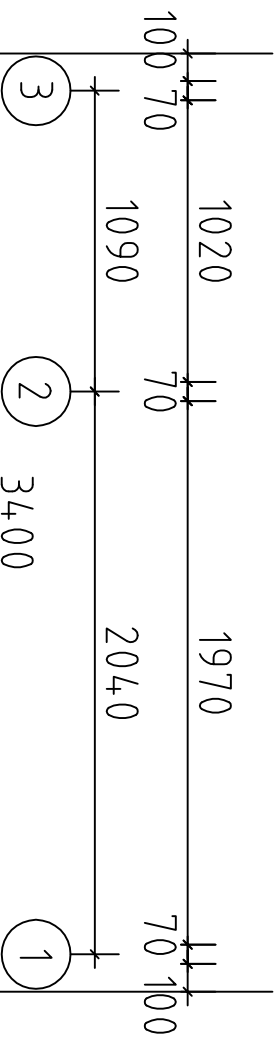

Timo saun viikatusoga/70

Timo saun viikatuusega/70

Timo saun viikatuslega/70

Timo saun viilkatusega/70

Timo Saun / 70 mit Satteldach

Grundplan

Timo Saun /70 mit Satteldach

Timo Saun /70 mit Satteldach

Timo Saun / 70 mit Satteldach

Timo Saun /70 mit Satteldach

Schnitt 4

Timo Saun / 70 mit Satteldach

Timo Saun /70 mit Satteldach

Timo Saun /70 mit Satteldach

Grundrahmen 94x68 und Fussbodenträger 68x68 Impregniert

Timo Saun /70 mit Satteldach
1970

Deckelementen

Pos	Timo Saun /70 mit Satteldach	ST	F (mm)	L (mm)
001		2	70x130	3400
002		2	70x130	3400
003		17	70x130	3400
004		1	70x65	3400
005		1	70x130	3110
006		1	70x64	3110
007		1	70x130	3110
008		1	70x130	3110
009		3	70x130	2760
010		2	70x130	2623
011		2	70x130	2510
012		1	70x130	2510
013		1	70x65	2330
014		10	70x130	2330
015		1	70x130	2330
016		1	70x130	2330
017		28	70x130	2310
018		1	70x130	2310
019		2	70x130	1749
020		15	70x130	845
021		15	70x130	765
022		3	70x130	725
023		3	70x130	705
024		6	70x130	705
025		4	70x123	412

Pos	Timo Saun /70 mit Satteldach	ST	F (mm)	L (mm)	
				450	
				1970	
				1834	
				950	
PR1		1	70x170	3110	
0203-1	Fussbodenbretter		34	90x26	1966
0205-1	Terrassenbretter impregniert		34	90x26	1000
0206-1	Dachbretter		70+2	90x20	1878
	Abdeckleiste			20x40	30m
Fenster	<p>Väljapoole avanevad klappfensterid 1 kremooniga ja fiksaator kaasa</p>	2			
Tür	<p>Alumise pakuga</p>	1L			
Tür	<p>Sauna uks AB 800x2015 ISO 1541x447 Kotike Algab alusraamilt!</p>	1L			