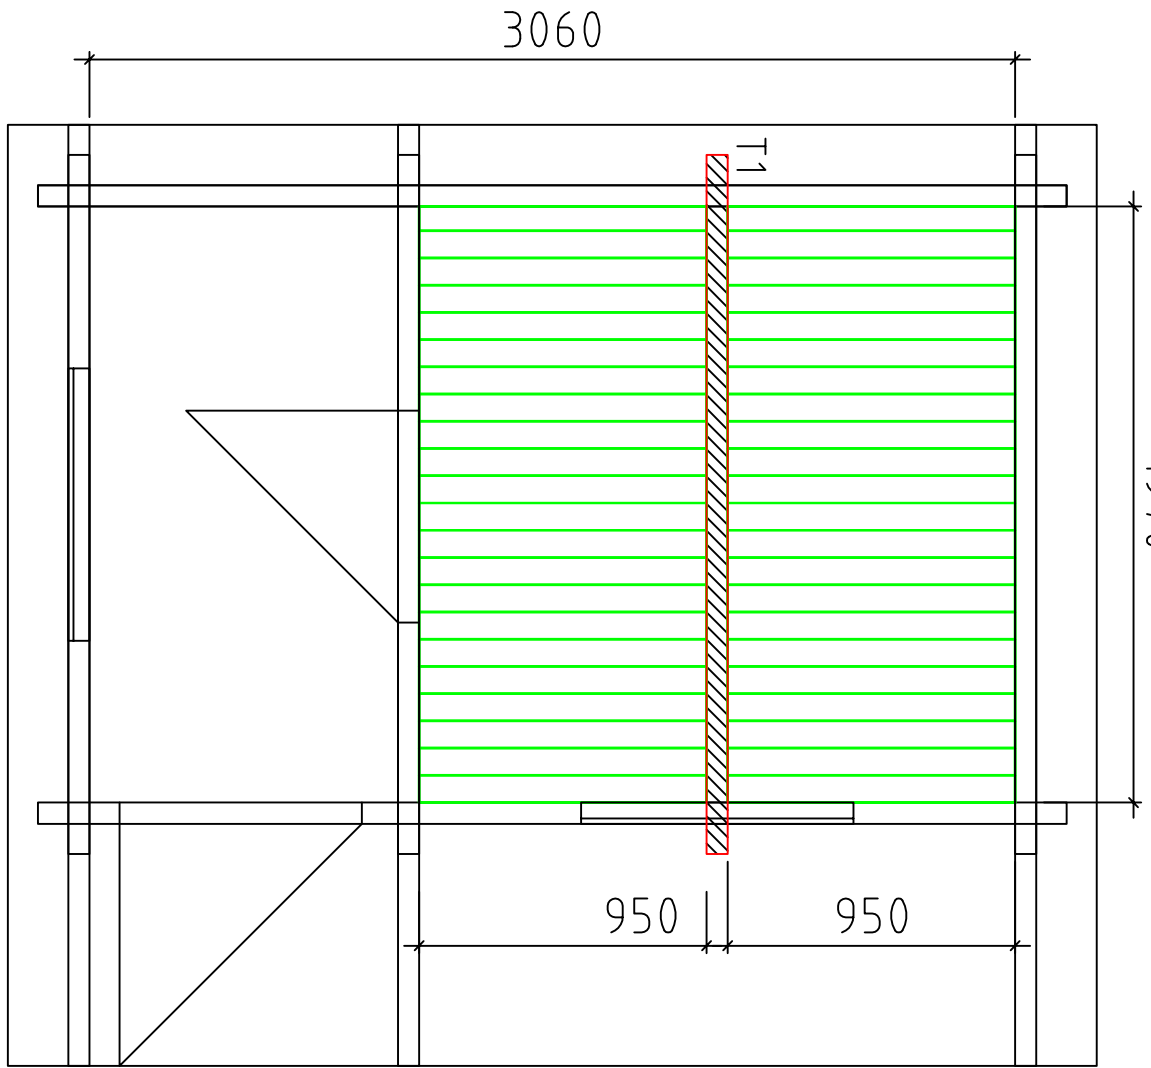

Timo Saun / 70 mit Satteldach

Timo Saun /70 mit Satteldach

Schnitt 4

Timo Saun / 70 mit Satteldach

Timo Saun /70 mit Satteldach

Timo Saun /70 mit Satteldach

Grundrahmen 94x68 und Fussbodenträger 68x68 Impregniert

Timo Saun /70 mit Satteldach
1970

Deckelementen

Pos	Timo Saun /70 mit Satteldach	ST	F (mm)	L (mm)
001		2	70x130	3400
002		2	70x130	3400
003		17	70x130	3400
004		1	70x65	3400
005		1	70x130	3110
006		1	70x64	3110
007		1	70x130	3110
008		1	70x130	3110
009		3	70x130	2760
010		2	70x130	2623
011		2	70x130	2510
012		1	70x130	2510
013		1	70x65	2330
014		10	70x130	2330
015		1	70x130	2330
016		1	70x130	2330
017		28	70x130	2310
018		1	70x130	2310
019		2	70x130	1749
020		15	70x130	845
021		15	70x130	765
022		3	70x130	725
023		3	70x130	705
024		6	70x130	705
025		4	70x123	412

Pos	Timo Saun /70 mit Satteldach	ST	F (mm)	L (mm)	
				450	
				1970	
				1834	
				950	
PR1		1	70x170	3110	
0203-1	Fussbodenbretter		34	90x26	1966
0205-1	Terrassenbretter impregniert		34	90x26	1000
0206-1	Dachbretter		70+2	90x20	1878
	Abdeckleiste			20x40	30m
Fenster	<p>Väljapoole avanevad klappfensterid 1 kremooniga ja fiksaator kaasa</p>	2			
Tür	<p>Alumise pakuga</p>	1L			
Tür	<p>Sauna uks AB 800x2015 ISO 1541x447 Kotike Algab alusraamilt!</p>	1L			