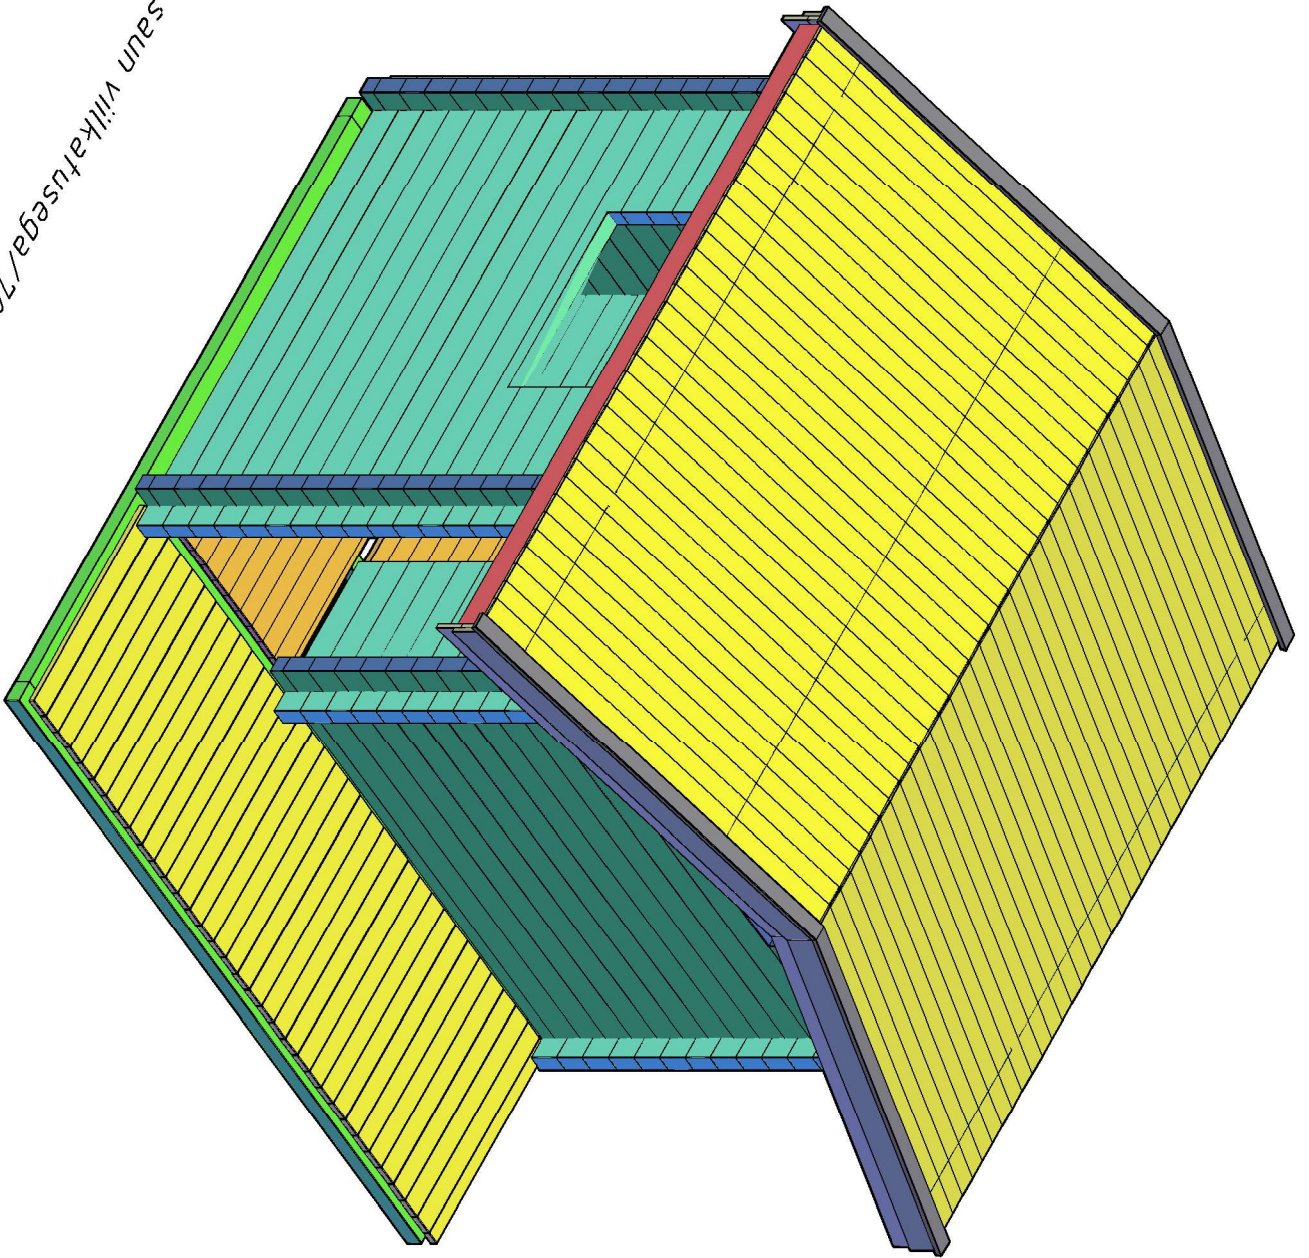

Timo saun viikatusoga/70

Timo saun viikatuusega/70

Timo saun viikatuslega/70

Timo saun viilkatusega/70

Timo Saun / 70 mit Satteldach

Grundplan

Timo Saun /70 mit Satteldach

Timo Saun /70 mit Satteldach

Timo Saun / 70 mit Satteldach

Timo Saun /70 mit Satteldach

Schnitt 4

Timo Saun / 70 mit Satteldach

Timo Saun /70 mit Satteldach

Timo Saun /70 mit Satteldach

Grundrahmen 94x68 und Fussbodenträger 68x68 Impregniert

Timo Saun /70 mit Satteldach
1970

Deckelementen

Pos	Timo Saun /70 mit Satteldach	ST	F (mm)	L (mm)
001		2	70x130	3400
002		2	70x130	3400
003		17	70x130	3400
004		1	70x65	3400
005		1	70x130	3110
006		1	70x64	3110
007		1	70x130	3110
008		1	70x130	3110
009		3	70x130	2760
010		2	70x130	2623
011		2	70x130	2510
012		1	70x130	2510
013		1	70x65	2330
014		10	70x130	2330
015		1	70x130	2330
016		1	70x130	2330
017		28	70x130	2310
018		1	70x130	2310
019		2	70x130	1749
020		15	70x130	845
021		15	70x130	765
022		3	70x130	725
023		3	70x130	705
024		6	70x130	705
025		4	70x123	412