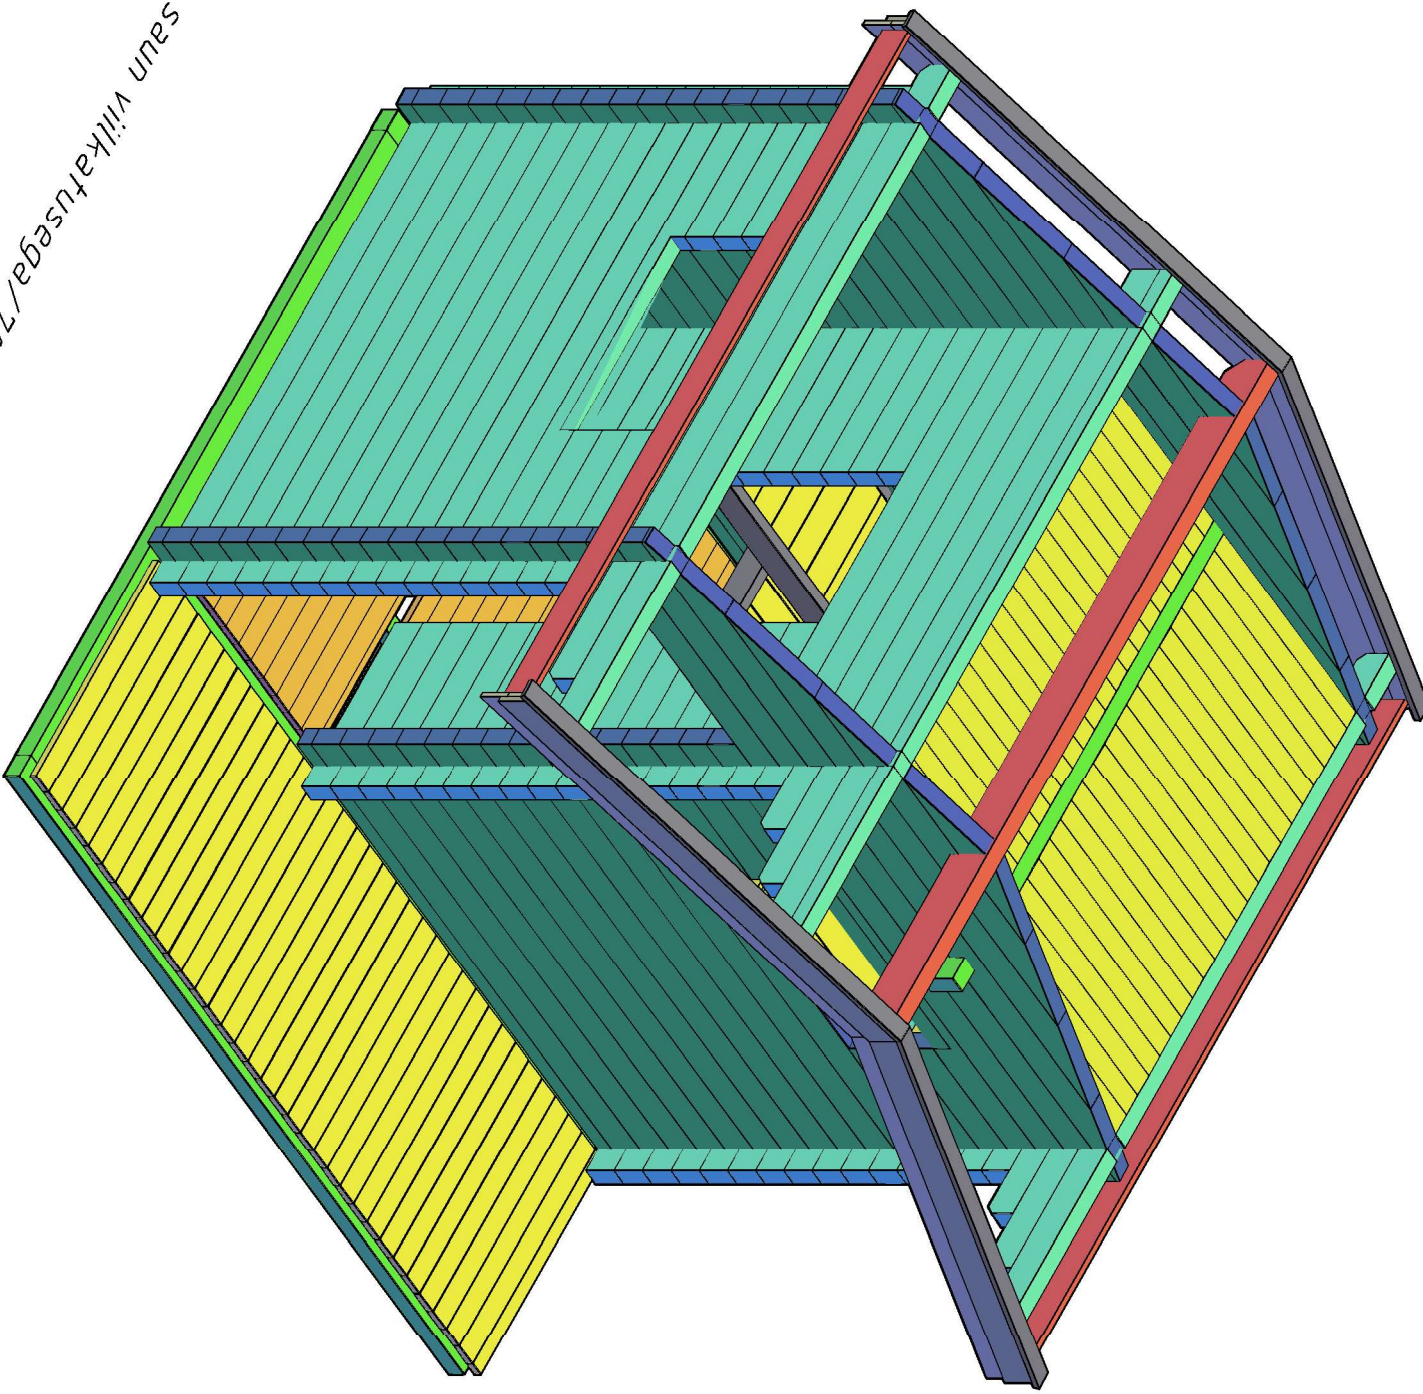

Timo saun viikatusoga/70

Timo saun viikatuusega/70

Timo saun viikatuslega/70

Timo saun viilkatusega/70

Timo Saun / 70 mit Satteldach

Grundplan

Timo Saun /70 mit Satteldach

Timo Saun /70 mit Satteldach

Timo Saun / 70 mit Satteldach

Timo Saun /70 mit Satteldach

Schnitt 4

Timo Saun / 70 mit Satteldach

Timo Saun /70 mit Satteldach

Timo Saun /70 mit Satteldach

Grundrahmen 94x68 und Fussbodenträger 68x68 Impregniert

Timo Saun /70 mit Satteldach
1970

Deckelementen

Pos	Timo Saun /70 mit Satteldach	ST	F (mm)	L (mm)
001		2	70x130	3400
002		2	70x130	3400
003		17	70x130	3400
004		1	70x65	3400
005		1	70x130	3110
006		1	70x64	3110
007		1	70x130	3110
008		1	70x130	3110
009		3	70x130	2760
010		2	70x130	2623
011		2	70x130	2510
012		1	70x130	2510
013		1	70x65	2330
014		10	70x130	2330
015		1	70x130	2330
016		1	70x130	2330
017		28	70x130	2310
018		1	70x130	2310
019		2	70x130	1749
020		15	70x130	845
021		15	70x130	765
022		3	70x130	725
023		3	70x130	705
024		6	70x130	705
025		4	70x123	412