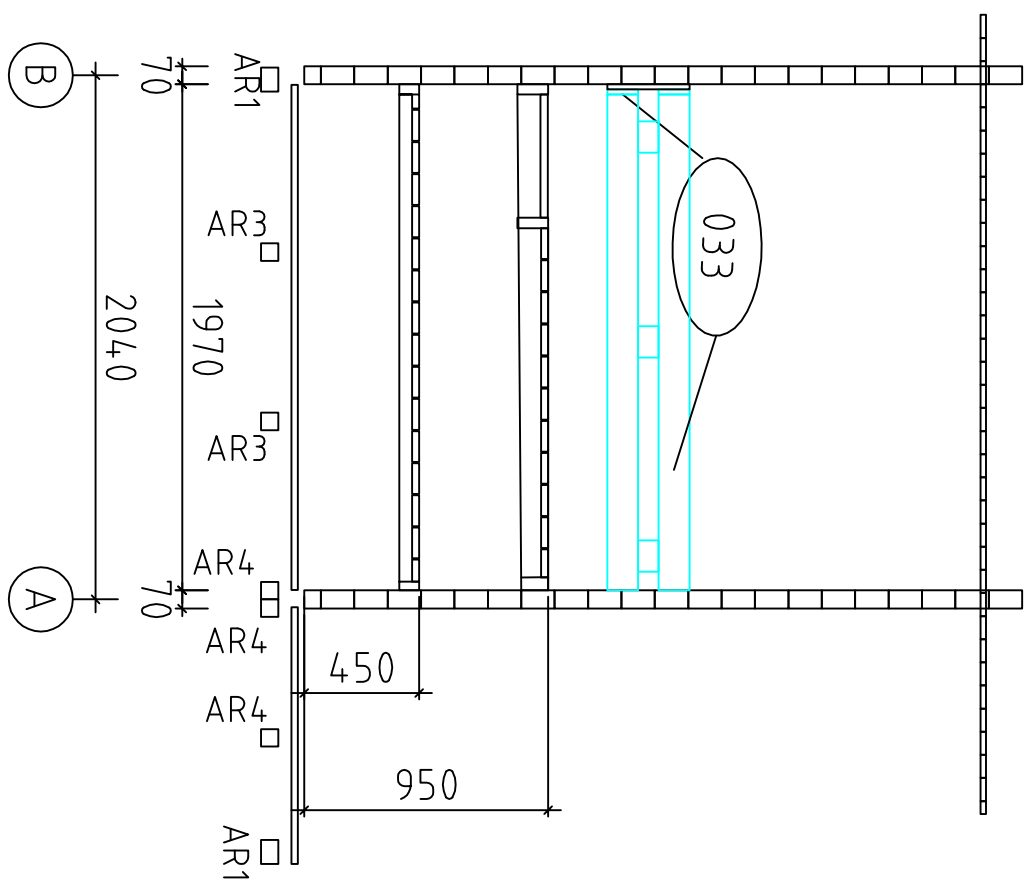

Timo saun viikatusoga/70

Timo saun viikatuusega/70

Timo saun viikatuslega/70

Timo saun viilkatusega/70

Timo Saun / 70 mit Satteldach

Grundplan

Timo Saun /70 mit Satteldach

Timo Saun /70 mit Satteldach

Timo Saun / 70 mit Satteldach

Timo Saun /70 mit Satteldach

Schnitt 4

Timo Saun / 70 mit Satteldach

Timo Saun /70 mit Satteldach

Timo Saun /70 mit Satteldach

Grundrahmen 94x68 und Fussbodenträger 68x68 Impregniert

Timo Saun /70 mit Satteldach
1970

Deckelementen

Pos	Timo Saun /70 mit Satteldach	ST	F (mm)	L (mm)
001		2	70x130	3400
002		2	70x130	3400
003		17	70x130	3400
004		1	70x65	3400
005		1	70x130	3110
006		1	70x64	3110
007		1	70x130	3110
008		1	70x130	3110
009		3	70x130	2760
010		2	70x130	2623
011		2	70x130	2510
012		1	70x130	2510
013		1	70x65	2330
014		10	70x130	2330
015		1	70x130	2330
016		1	70x130	2330
017		28	70x130	2310
018		1	70x130	2310
019		2	70x130	1749
020		15	70x130	845
021		15	70x130	765
022		3	70x130	725
023		3	70x130	705
024		6	70x130	705
025		4	70x123	412

Pos	Timo Saun /70 mit Satteldach	ST	F (mm)	L (mm)	
				450	
				1970	
				1834	
				950	
PR1		1	70x170	3110	
0203-1	Fussbodenbretter		34	90x26	1966
0205-1	Terrassenbretter impregniert		34	90x26	1000
0206-1	Dachbretter		70+2	90x20	1878
	Abdeckleiste			20x40	30m
Fenster	<p>Väljapoole avanevad klappfensterid 1 kremooniga ja fiksaator kaasa</p>	2			
Tür	<p>Alumise pakuga</p>	1L			
Tür	<p>Sauna uks AB 800x2015 ISO 1541x447 Kotike Algab alusraamilt!</p>	1L			