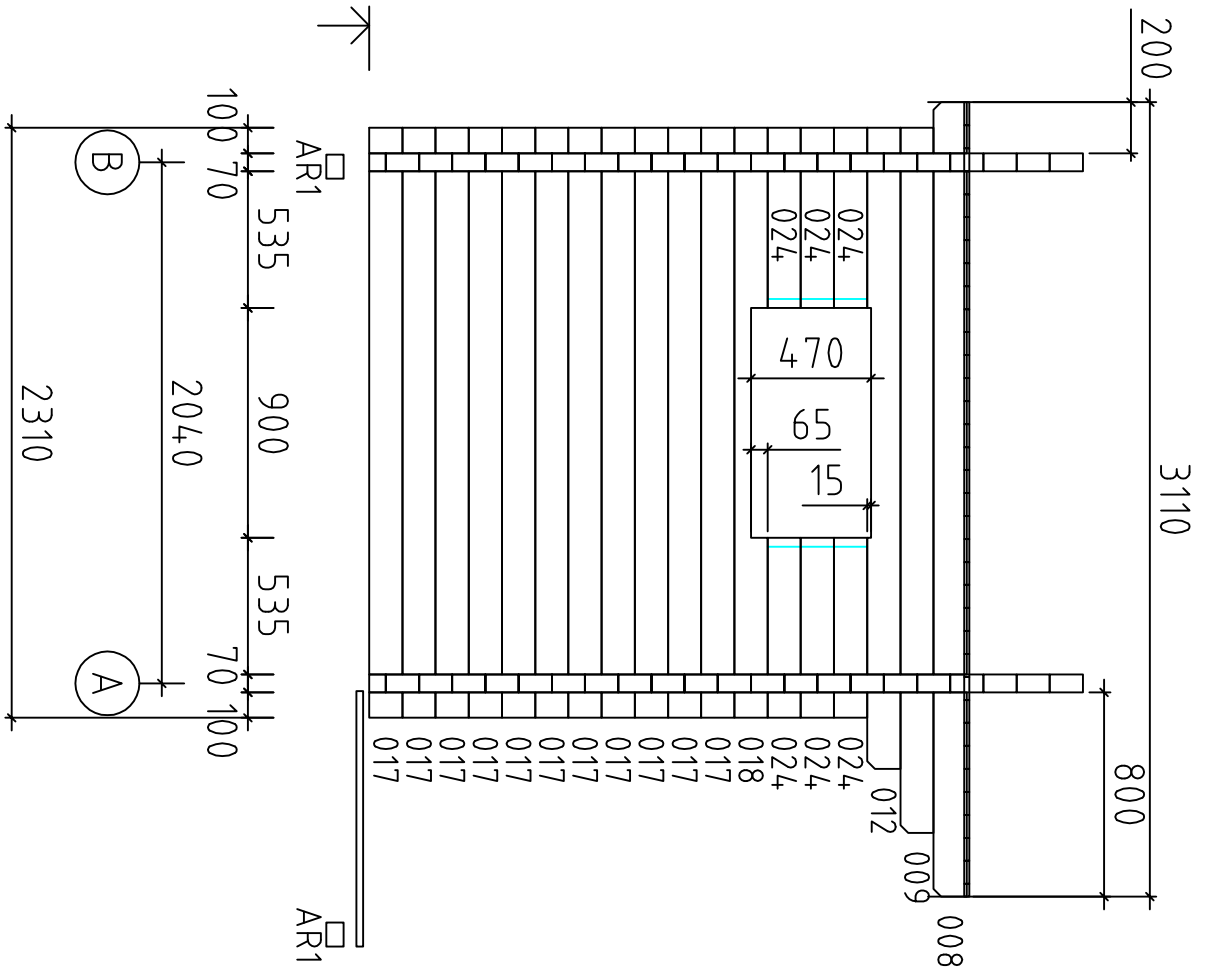

Timo saun viikatusoga/70

Timo saun viikatuusega/70

Timo saun viikatuslega/70

Timo saun viilkatusega/70

Timo Saun / 70 mit Satteldach

Grundplan

Timo Saun /70 mit Satteldach

Timo Saun /70 mit Satteldach

Timo Saun / 70 mit Satteldach

Timo Saun /70 mit Satteldach

Schnitt 4

Timo Saun / 70 mit Satteldach

Timo Saun /70 mit Satteldach

Timo Saun /70 mit Satteldach

Grundrahmen 94x68 und Fussbodenträger 68x68 Impregniert

Timo Saun /70 mit Satteldach
1970

Deckelementen

Pos	Timo Saun /70 mit Satteldach	ST	F (mm)	L (mm)
001		2	70x130	3400
002		2	70x130	3400
003		17	70x130	3400
004		1	70x65	3400
005		1	70x130	3110
006		1	70x64	3110
007		1	70x130	3110
008		1	70x130	3110
009		3	70x130	2760
010		2	70x130	2623
011		2	70x130	2510
012		1	70x130	2510
013		1	70x65	2330
014		10	70x130	2330
015		1	70x130	2330
016		1	70x130	2330
017		28	70x130	2310
018		1	70x130	2310
019		2	70x130	1749
020		15	70x130	845
021		15	70x130	765
022		3	70x130	725
023		3	70x130	705
024		6	70x130	705
025		4	70x123	412

Pos	Timo Saun /70 mit Satteldach	ST	F (mm)	L (mm)	
				450	
				1970	
				1834	
				950	
PR1		1	70x170	3110	
0203-1	Fussbodenbretter		34	90x26	1966
0205-1	Terrassenbretter impregniert		34	90x26	1000
0206-1	Dachbretter		70+2	90x20	1878
	Abdeckleiste			20x40	30m
Fenster	<p>Väljapoole avanevad klappfensterid 1 kremooniga ja fiksaator kaasa</p>	2			
Tür	<p>Alumise pakuga</p>	1L			
Tür	<p>Sauna uks AB 800x2015 ISO 1541x447 Kotike Algab alusraamilt!</p>	1L			