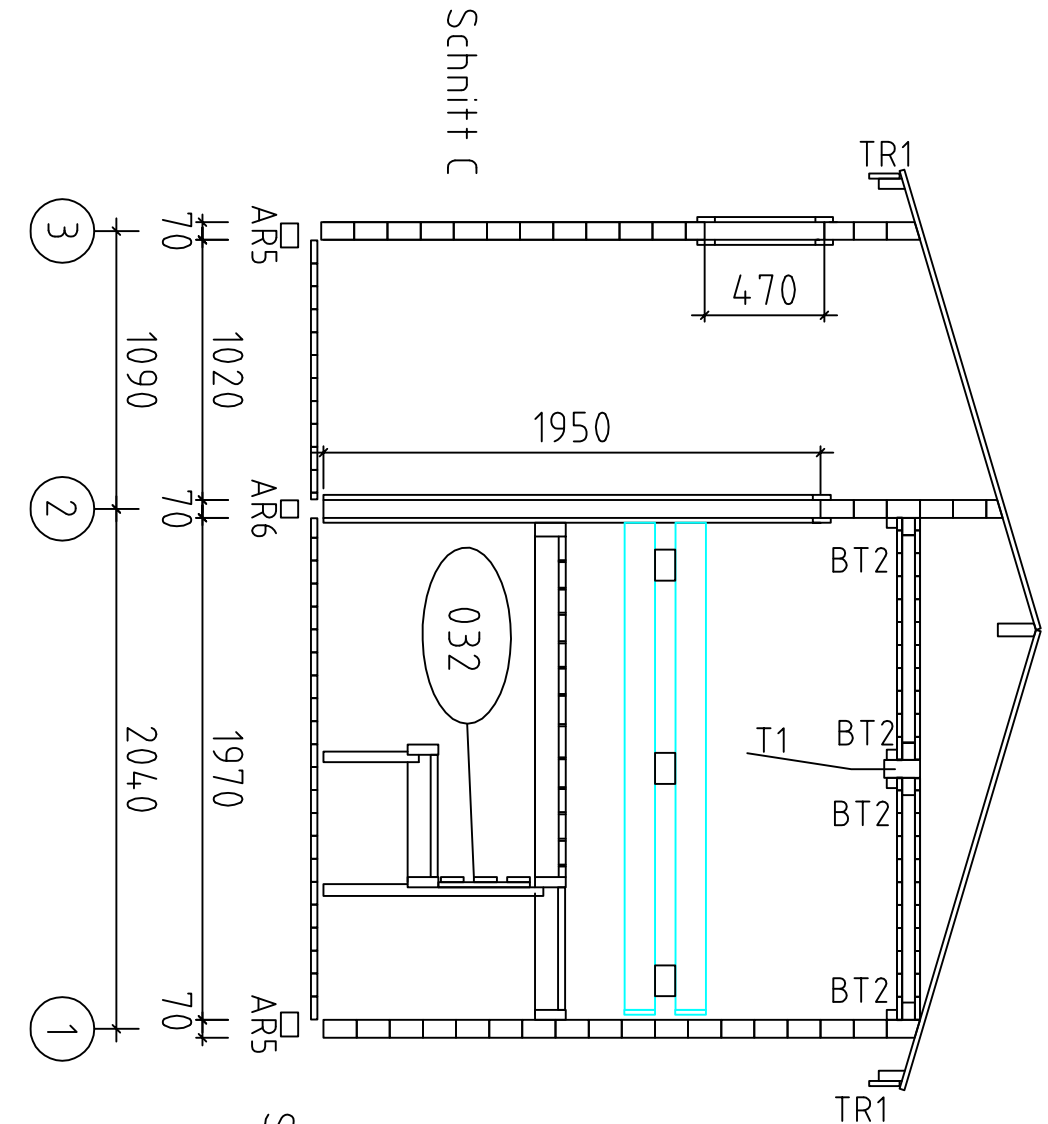

Timo Saun / 70 mit Satteldach

Timo Saun /70 mit Satteldach

Schnitt 4

Timo Saun / 70 mit Satteldach

Timo Saun /70 mit Satteldach

Timo Saun /70 mit Satteldach

Grundrahmen 94x68 und Fussbodenträger 68x68 Impregniert

Timo Saun /70 mit Satteldach
1970

Deckelementen

Pos	Timo Saun /70 mit Satteldach	ST	F (mm)	L (mm)
001		2	70x130	3400
002		2	70x130	3400
003		17	70x130	3400
004		1	70x65	3400
005		1	70x130	3110
006		1	70x64	3110
007		1	70x130	3110
008		1	70x130	3110
009		3	70x130	2760
010		2	70x130	2623
011		2	70x130	2510
012		1	70x130	2510
013		1	70x65	2330
014		10	70x130	2330
015		1	70x130	2330
016		1	70x130	2330
017		28	70x130	2310
018		1	70x130	2310
019		2	70x130	1749
020		15	70x130	845
021		15	70x130	765
022		3	70x130	725
023		3	70x130	705
024		6	70x130	705
025		4	70x123	412

Pos	Timo Saun /70 mit Satteldach	ST	F (mm)	L (mm)	
				450	
				1970	
				1834	
				950	
PR1		1	70x170	3110	
0203-1	Fussbodenbretter		34	90x26	1966
0205-1	Terrassenbretter impregniert		34	90x26	1000
0206-1	Dachbretter		70+2	90x20	1878
	Abdeckleiste			20x40	30m
Fenster	<p>Väljapoole avanevad klappfensterid 1 kremooniga ja fiksaator kaasa</p>	2			
Tür	<p>Alumise pakuga</p>	1L			
Tür	<p>Sauna uks AB 800x2015 ISO 1541x447 Kotike Algab alusraamilt!</p>	1L			