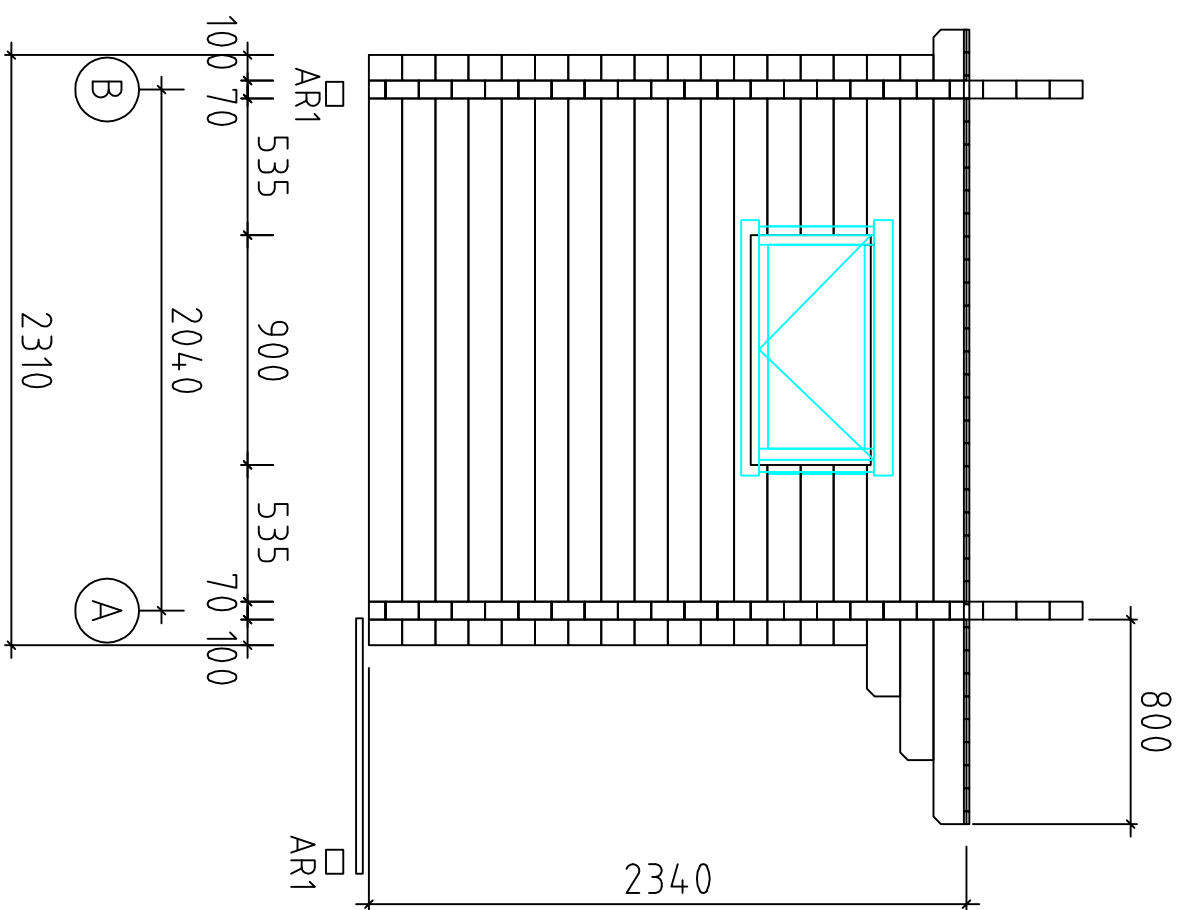

Timo saun viikatusoga/70

Timo saun viikatuusega/70

Timo saun viikatuslega/70

Timo saun viilkatusega/70

Timo Saun / 70 mit Satteldach

Grundplan

Timo Saun /70 mit Satteldach

Timo Saun /70 mit Satteldach

Timo Saun / 70 mit Satteldach

Timo Saun /70 mit Satteldach

Schnitt 4

Timo Saun / 70 mit Satteldach

Timo Saun /70 mit Satteldach

Timo Saun /70 mit Satteldach

Grundrahmen 94x68 und Fussbodenträger 68x68 Impregniert

Timo Saun /70 mit Satteldach
1970

Deckelementen

Pos	Timo Saun /70 mit Satteldach	ST	F (mm)	L (mm)
001		2	70x130	3400
002		2	70x130	3400
003		17	70x130	3400
004		1	70x65	3400
005		1	70x130	3110
006		1	70x64	3110
007		1	70x130	3110
008		1	70x130	3110
009		3	70x130	2760
010		2	70x130	2623
011		2	70x130	2510
012		1	70x130	2510
013		1	70x65	2330
014		10	70x130	2330
015		1	70x130	2330
016		1	70x130	2330
017		28	70x130	2310
018		1	70x130	2310
019		2	70x130	1749
020		15	70x130	845
021		15	70x130	765
022		3	70x130	725
023		3	70x130	705
024		6	70x130	705
025		4	70x123	412

Pos	Timo Saun /70 mit Satteldach	ST	F (mm)	L (mm)	
				450	
				1970	
				1834	
				950	
PR1		1	70x170	3110	
0203-1	Fussbodenbretter		34	90x26	1966
0205-1	Terrassenbretter impregniert		34	90x26	1000
0206-1	Dachbretter		70+2	90x20	1878
	Abdeckleiste			20x40	30m
Fenster	<p>Väljapoole avanevad klappfensterid 1 kremooniga ja fiksaator kaasa</p>	2			
Tür	<p>Alumise pakuga</p>	1L			
Tür	<p>Sauna uks AB 800x2015 ISO 1541x447 Kotike Algab alusraamilt!</p>	1L			