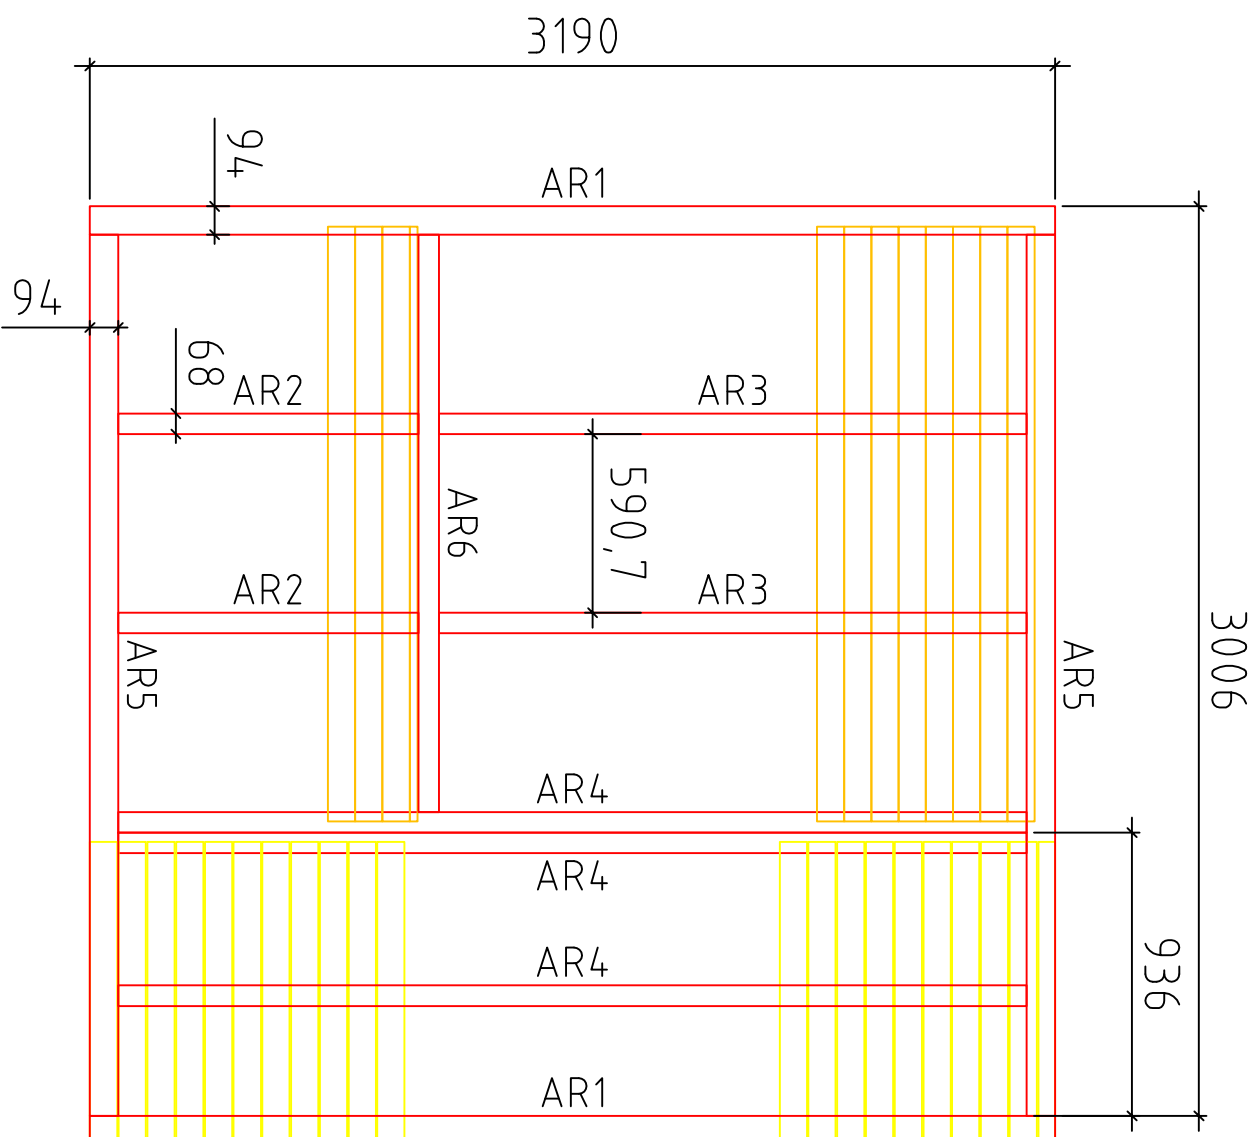

Timo Saun / 70 mit Satteldach

Timo Saun /70 mit Satteldach

Schnitt 4

Timo Saun / 70 mit Satteldach

Timo Saun /70 mit Satteldach

Timo Saun /70 mit Satteldach

Grundrahmen 94x68 und Fussbodenträger 68x68 Impregniert

Timo Saun /70 mit Satteldach
1970

Deckelementen

Pos	Timo Saun /70 mit Satteldach	ST	F (mm)	L (mm)
001		2	70x130	3400
002		2	70x130	3400
003		17	70x130	3400
004		1	70x65	3400
005		1	70x130	3110
006		1	70x64	3110
007		1	70x130	3110
008		1	70x130	3110
009		3	70x130	2760
010		2	70x130	2623
011		2	70x130	2510
012		1	70x130	2510
013		1	70x65	2330
014		10	70x130	2330
015		1	70x130	2330
016		1	70x130	2330
017		28	70x130	2310
018		1	70x130	2310
019		2	70x130	1749
020		15	70x130	845
021		15	70x130	765
022		3	70x130	725
023		3	70x130	705
024		6	70x130	705
025		4	70x123	412

Pos	Timo Saun /70 mit Satteldach	ST	F (mm)	L (mm)	
				450	
				1970	
				1834	
				950	
PR1		1	70x170	3110	
0203-1	Fussbodenbretter		34	90x26	1966
0205-1	Terrassenbretter impregniert		34	90x26	1000
0206-1	Dachbretter		70+2	90x20	1878
	Abdeckleiste			20x40	30m
Fenster	<p>Väljapoole avanevad klappfensterid 1 kremooniga ja fiksaator kaasa</p>	2			
Tür	<p>Alumise pakuga</p>	1L			
Tür	<p>Sauna uks AB 800x2015 ISO 1541x447 Kotike Algab alusraamilt!</p>	1L			