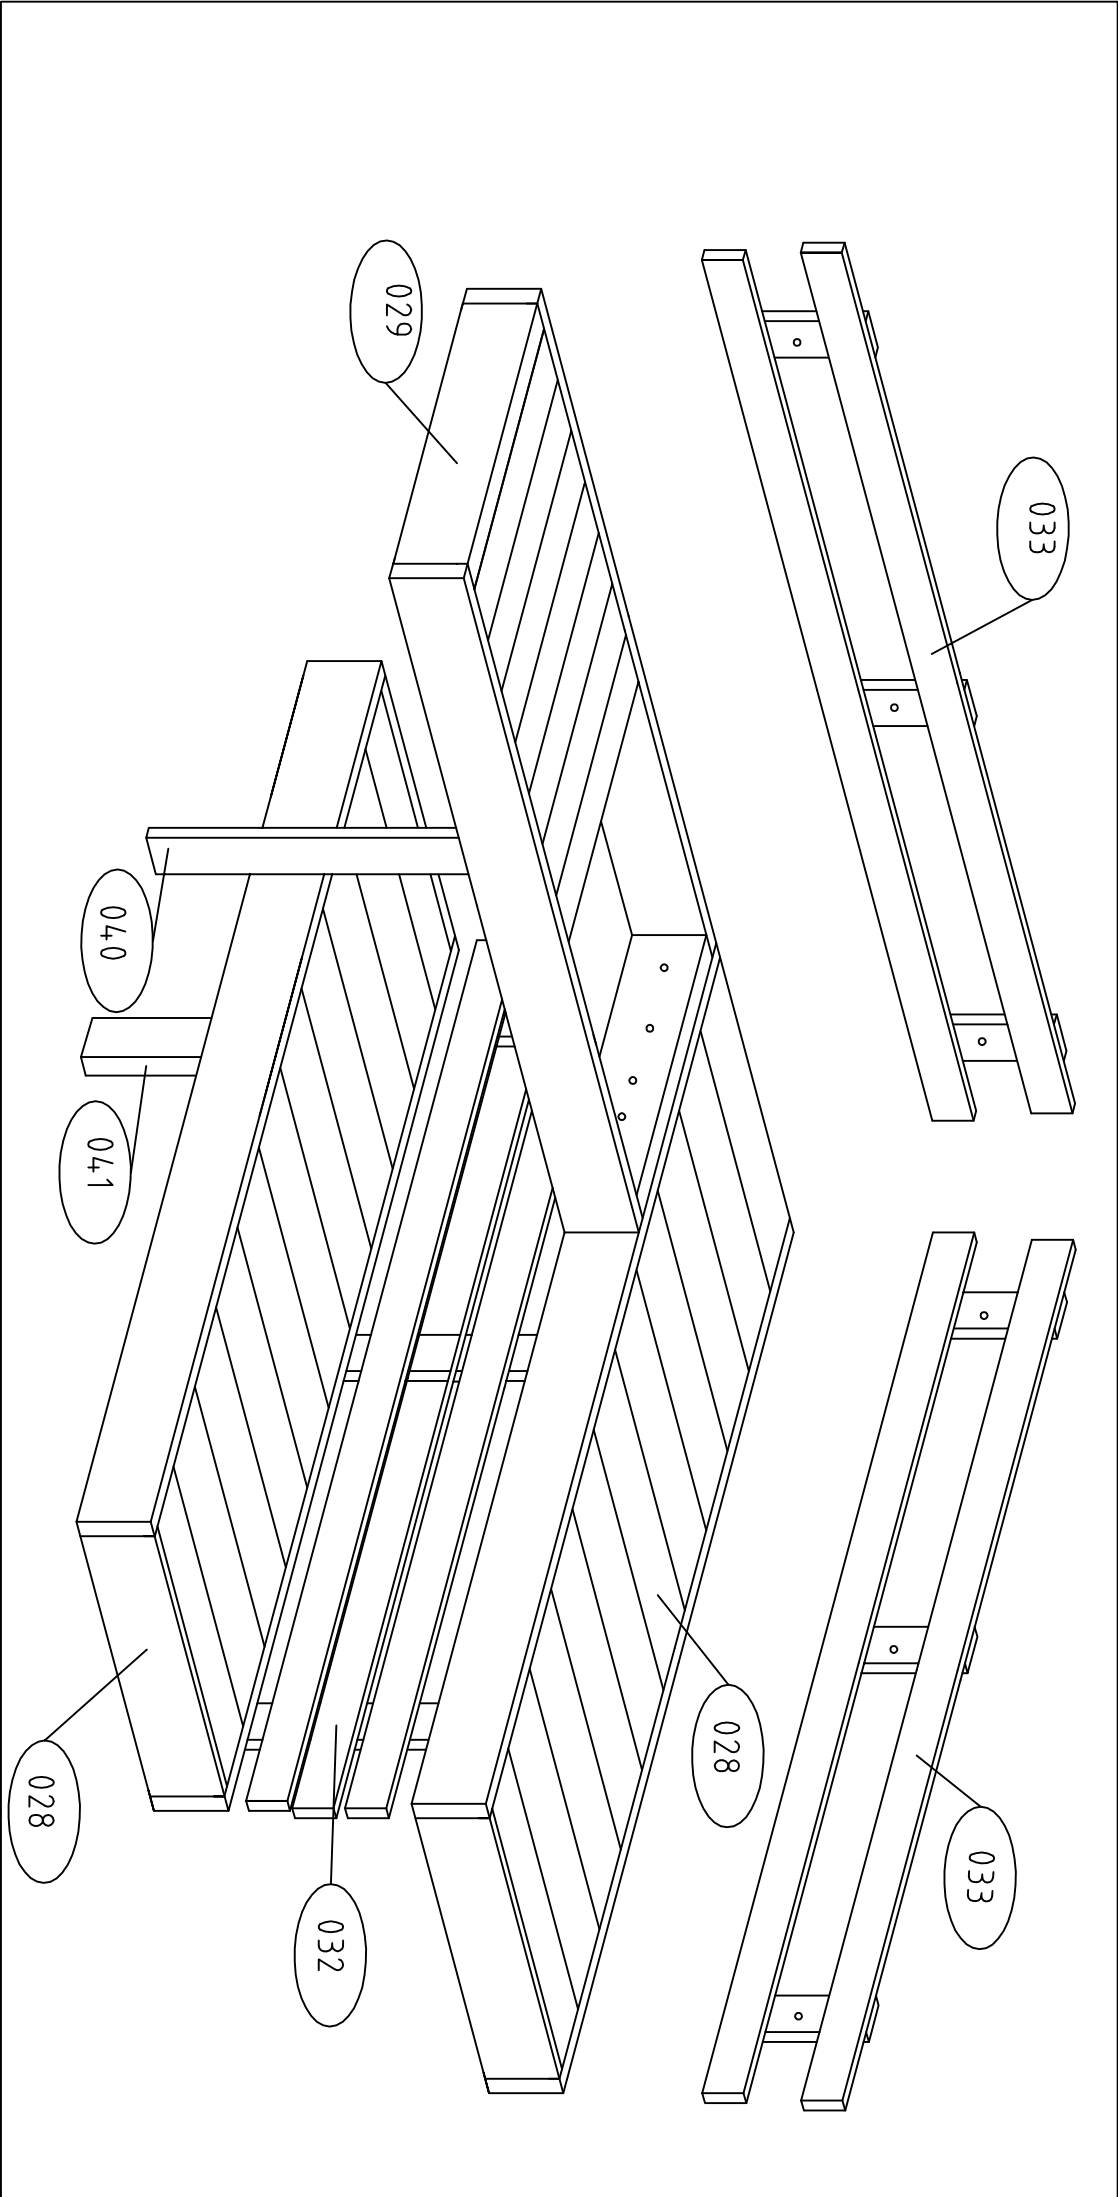

Timo Saun / 70 mit Satteldach

Timo Saun /70 mit Satteldach

Schnitt 4

Timo Saun / 70 mit Satteldach

Timo Saun /70 mit Satteldach

Timo Saun /70 mit Satteldach

Grundrahmen 94x68 und Fussbodenträger 68x68 Impregniert

Timo Saun /70 mit Satteldach
1970

Deckelementen

Pos	Timo Saun /70 mit Satteldach	ST	F (mm)	L (mm)
001		2	70x130	3400
002		2	70x130	3400
003		17	70x130	3400
004		1	70x65	3400
005		1	70x130	3110
006		1	70x64	3110
007		1	70x130	3110
008		1	70x130	3110
009		3	70x130	2760
010		2	70x130	2623
011		2	70x130	2510
012		1	70x130	2510
013		1	70x65	2330
014		10	70x130	2330
015		1	70x130	2330
016		1	70x130	2330
017		28	70x130	2310
018		1	70x130	2310
019		2	70x130	1749
020		15	70x130	845
021		15	70x130	765
022		3	70x130	725
023		3	70x130	705
024		6	70x130	705
025		4	70x123	412

Pos	Timo Saun /70 mit Satteldach	ST	F (mm)	L (mm)	
				450	
				1970	
				1834	
				950	
PR1		1	70x170	3110	
0203-1	Fussbodenbretter		34	90x26	1966
0205-1	Terrassenbretter impregniert		34	90x26	1000
0206-1	Dachbretter		70+2	90x20	1878
	Abdeckleiste			20x40	30m
Fenster	<p>Väljapoole avanevad klappfensterid 1 kremooniga ja fiksaator kaasa</p>	2			
Tür	<p>Alumise pakuga</p>	1L			
Tür	<p>Sauna uks AB 800x2015 ISO 1541x447 Kotike Algab alusraamilt!</p>	1L			