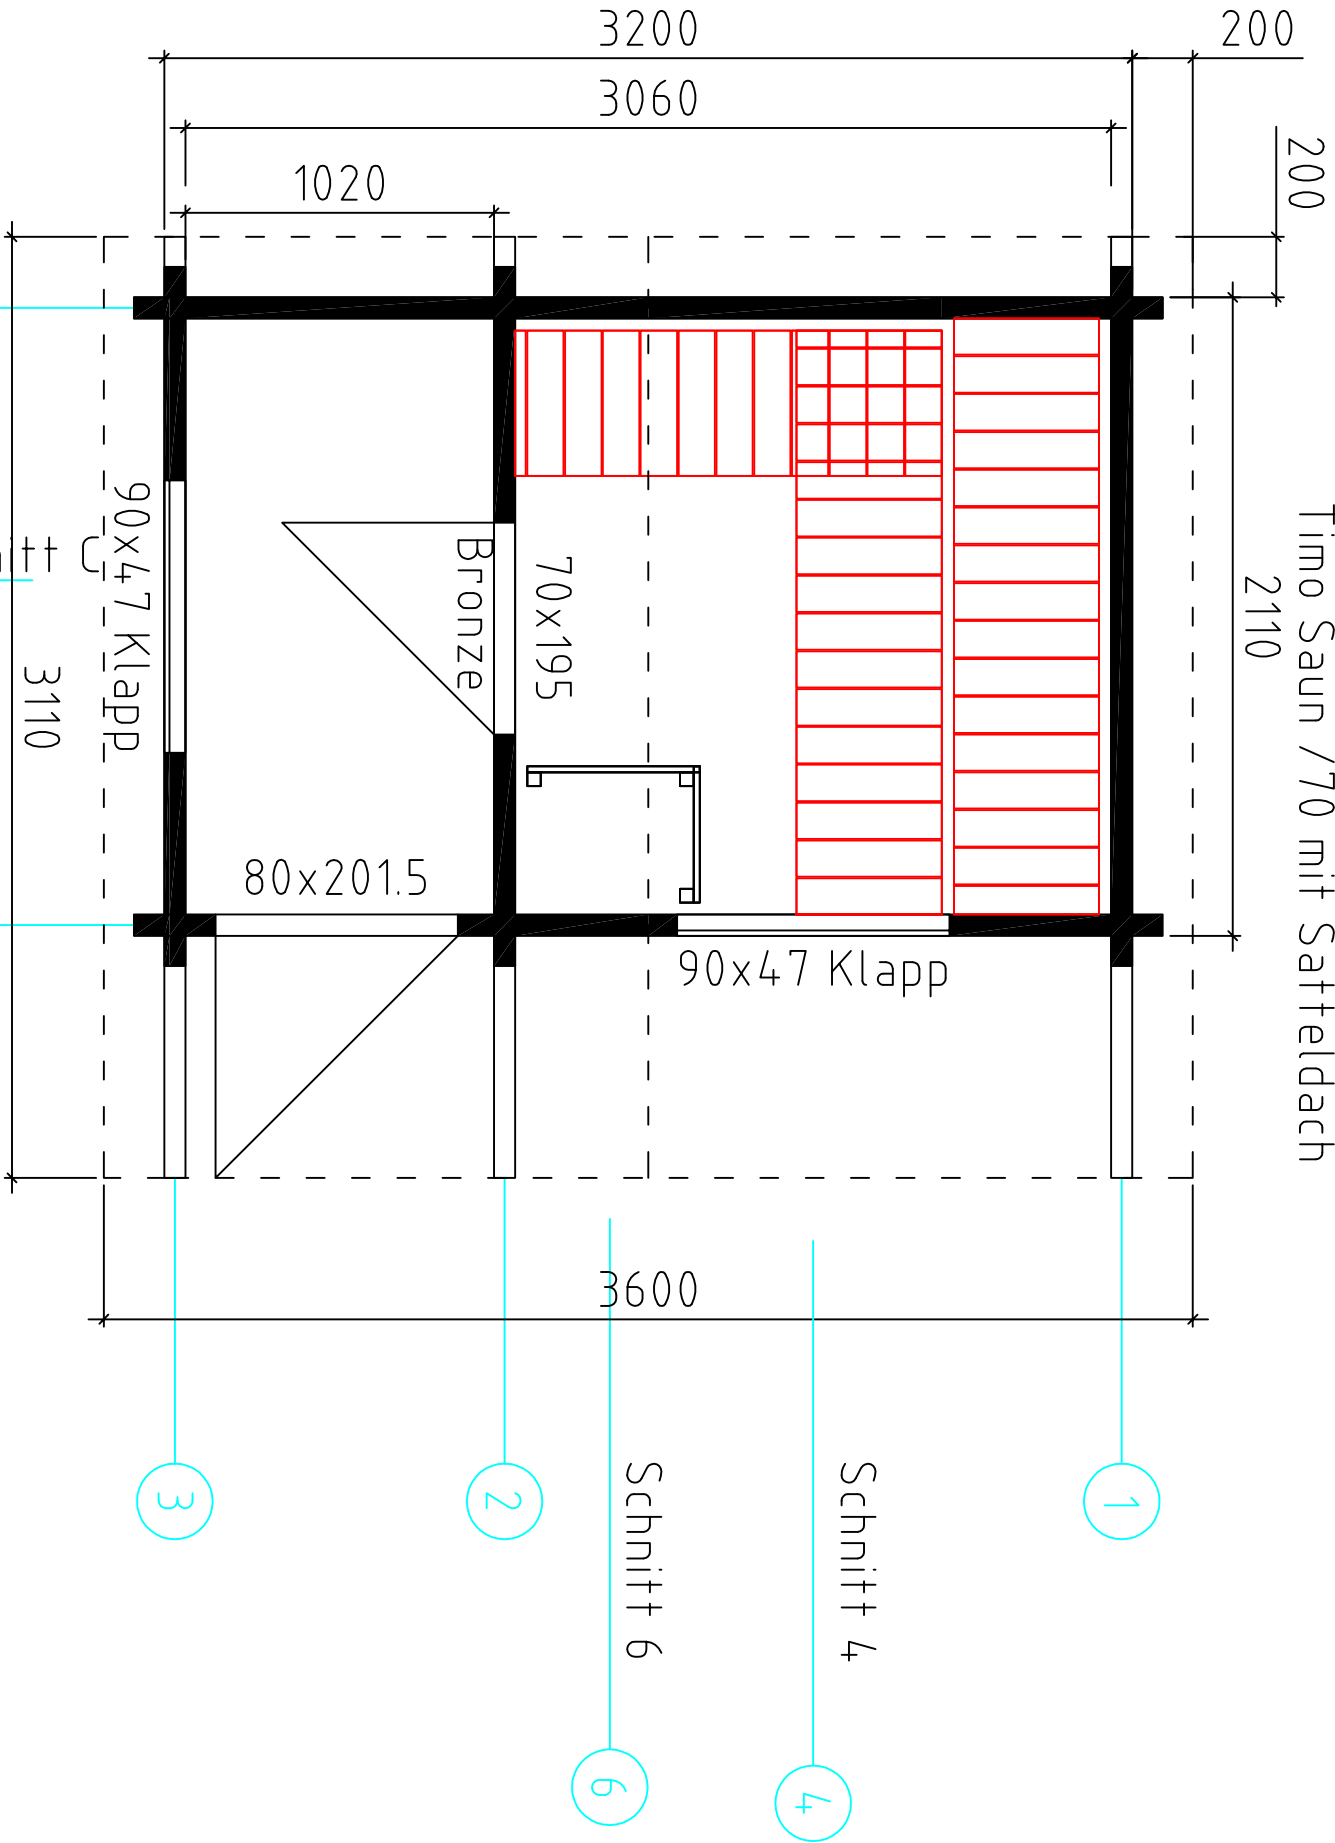

Timo saun viikatusoga/70

Timo saun viikatuusega/70

Timo saun viikatuslega/70

Timo saun viilkatusega/70

Timo Saun / 70 mit Satteldach

Grundplan

Timo Saun /70 mit Satteldach

Timo Saun /70 mit Satteldach

Timo Saun / 70 mit Satteldach

Timo Saun /70 mit Satteldach

Schnitt 4

Timo Saun / 70 mit Satteldach

Timo Saun /70 mit Satteldach

Timo Saun /70 mit Satteldach

Grundrahmen 94x68 und Fussbodenträger 68x68 Impregniert

Timo Saun /70 mit Satteldach
1970

Deckelementen

Pos	Timo Saun /70 mit Satteldach	ST	F (mm)	L (mm)
001		2	70x130	3400
002		2	70x130	3400
003		17	70x130	3400
004		1	70x65	3400
005		1	70x130	3110
006		1	70x64	3110
007		1	70x130	3110
008		1	70x130	3110
009		3	70x130	2760
010		2	70x130	2623
011		2	70x130	2510
012		1	70x130	2510
013		1	70x65	2330
014		10	70x130	2330
015		1	70x130	2330
016		1	70x130	2330
017		28	70x130	2310
018		1	70x130	2310
019		2	70x130	1749
020		15	70x130	845
021		15	70x130	765
022		3	70x130	725
023		3	70x130	705
024		6	70x130	705
025		4	70x123	412

Pos	Timo Saun /70 mit Satteldach	ST	F (mm)	L (mm)	
				450	
				1970	
				1834	
				950	
PR1		1	70x170	3110	
0203-1	Fussbodenbretter		34	90x26	1966
0205-1	Terrassenbretter impregniert		34	90x26	1000
0206-1	Dachbretter		70+2	90x20	1878
	Abdeckleiste			20x40	30m
Fenster	<p>Väljapoole avanevad klappfensterid 1 kremooniga ja fiksaator kaasa</p>	2			
Tür	<p>Alumise pakuga</p>	1L			
Tür	<p>Sauna uks AB 800x2015 ISO 1541x447 Kotike Algab alusraamilt!</p>	1L			