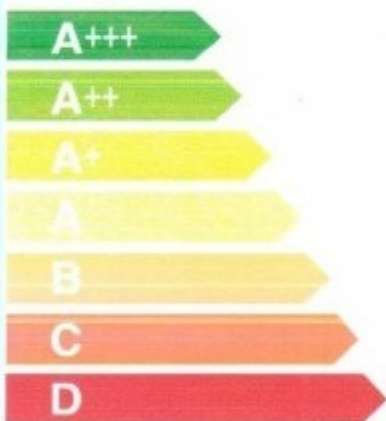

ENERG

енергия · ενέργεια

Y IJA

IE IA

SCHLOSSER

OE55DTB

A

52 L