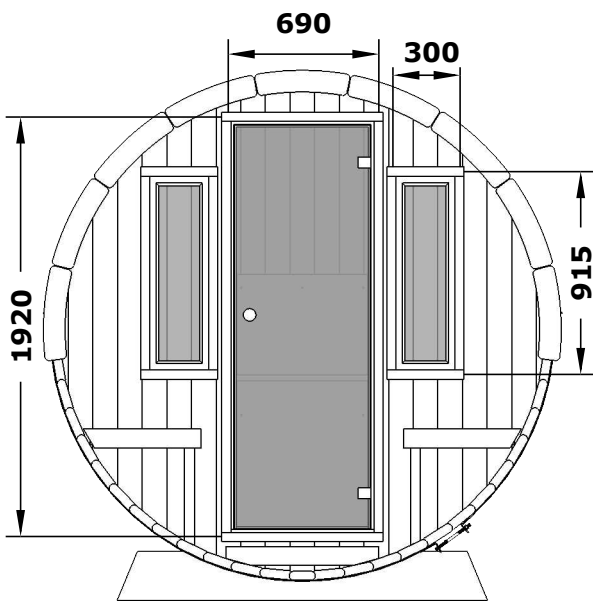

Sauna DeLux 400, Ø235

NB! Fenster gehören NICHT zu jedes Model!

(LxBxH) 403x120x120 cm.

1150 kg.  kg