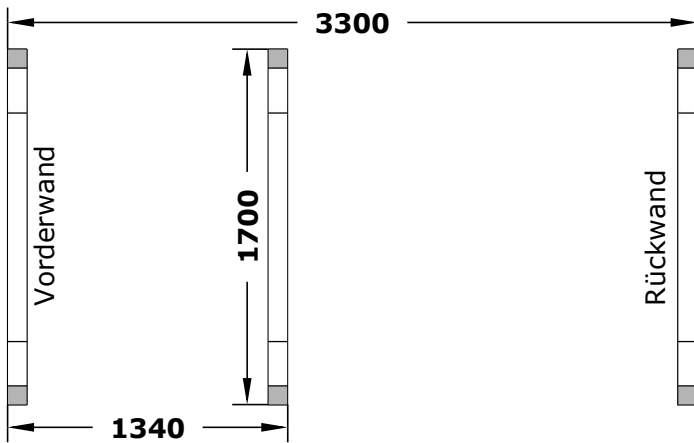

Sauna DeLux 400, Ø235

NB! Fenster gehören NICHT zu jedes Model!

(LxBxH) 403x120x120 cm.

1150 kg.  kg