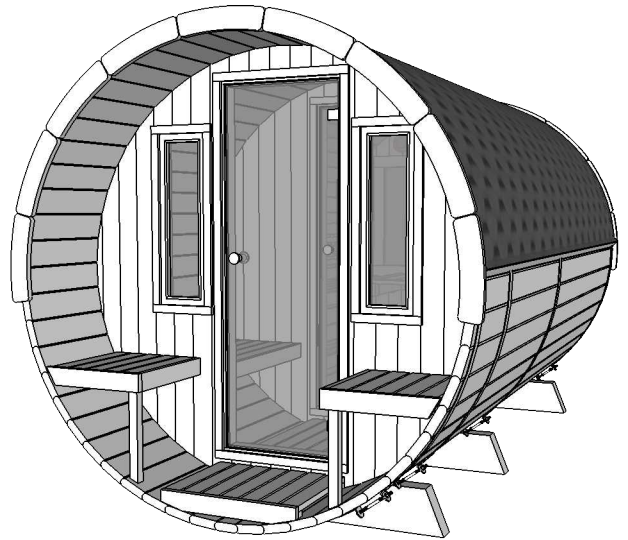

Sauna DeLux 400, Ø235

NB! Fenster gehören NICHT zu jedes Model!

(LxBxH) 403x120x120 cm.

1150 kg.  kg