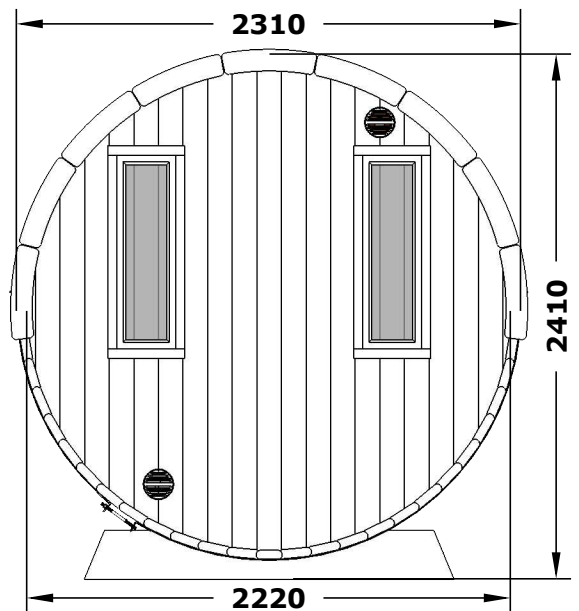

Sauna DeLux 400, Ø235

NB! Fenster gehören NICHT zu jedes Model!

(LxBxH) 403x120x120 cm.

1150 kg.  kg