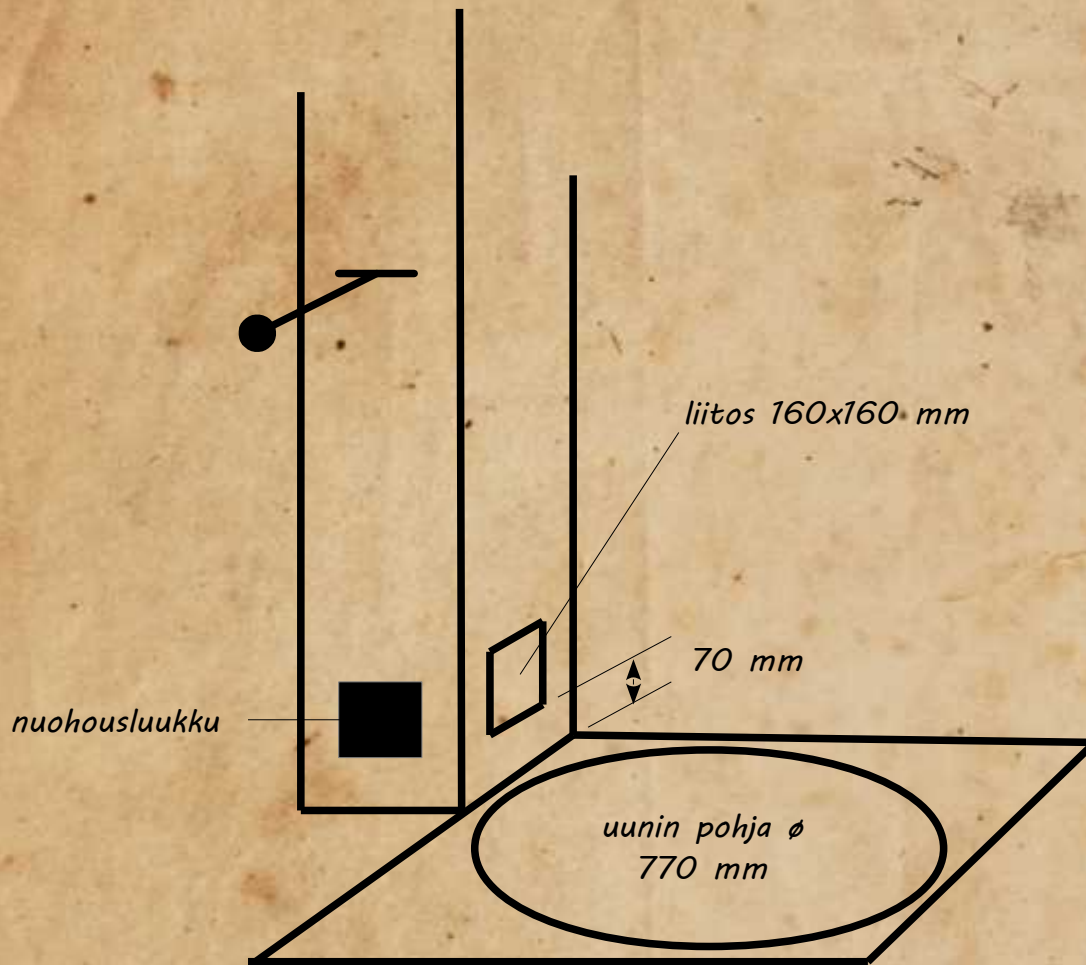

Pohjolan

Uunit

betoniperustus 800x800 mm

uunin suojaetäisyydet palaviin rakenteisiin: ylhäällä 250 mm, sivulla 50 mm

info@pohjolanuunit.com  
+358 466400898  
Argo Toppel