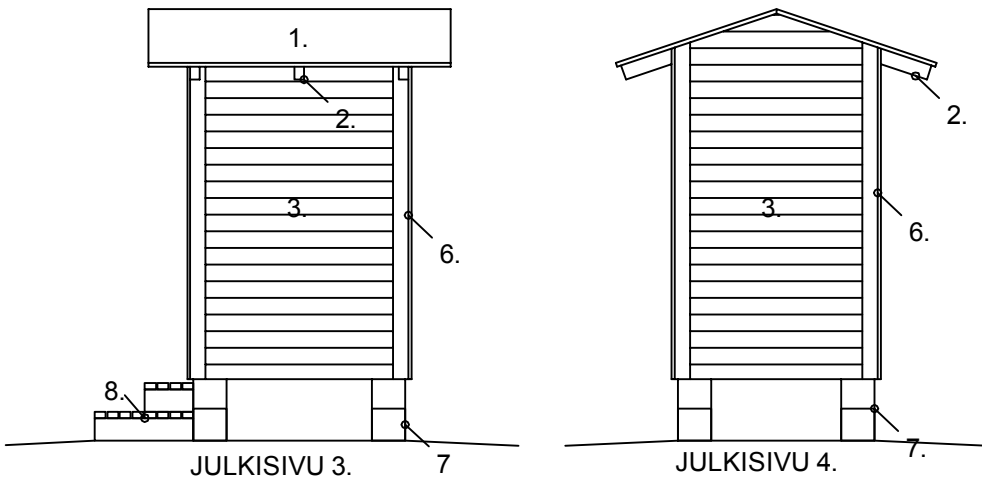

VÄRIT:

1. VESIKATE:
2. KATTOPALKIT:
3. ULKOVERHOUSPANEELI:
4. OVEN PANEELI:
5. OVIAUKON PIELIPUUT:
6. NURKKALAUDAT:
6. PERUSTUKSEN PILARIT:
6. PORTAAT:

RAKENTEET

YP.

HUOPAKATE

RAAKAPONTTILAUTA 23x95 mm

KEHÄRAKENTEEN KATTOPALKIT 42x98 k700 mm

US.

VAAKAPANEELI 21 mm

KEHÄRAKENTEEN PYSTYTOLPAT 42x98 k700 mm

AP.

RAAKAPONTTILAUTA 23x95 mm

KEHÄRAKENTEEN LATTIAPALKIT 42x98 k700 mm

(SEPELI)

(ROUTAERISTE)