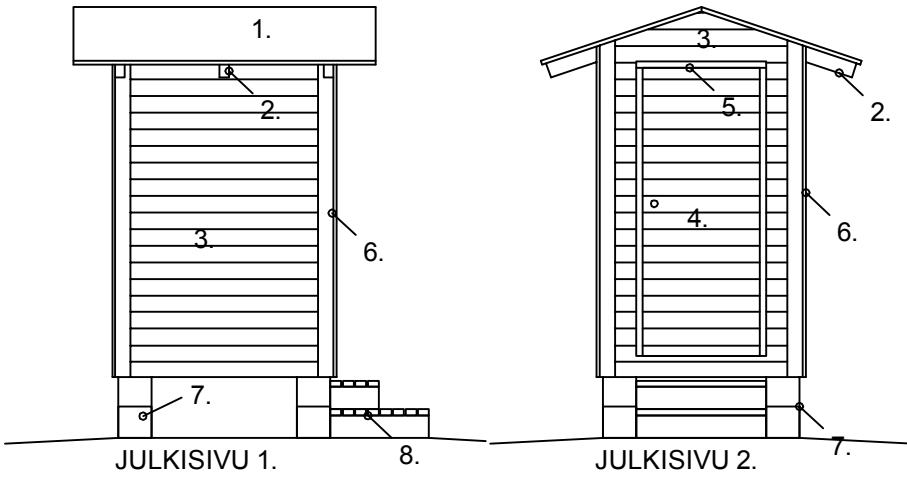

VÄRIT:

1. VESIKATE:
2. KATTOPALKIT:
3. ULKOVERHOUSPANEELI:
4. OVEN PANEELI:
5. OVIAUKON PIELIPUUT:
6. NURKKALAUDAT:
6. PERUSTUKSEN PILARIT:
6. PORTAAT:

RAKENTEET

YP.

HUOPAKATE

RAAKAPONTTILAUTA 23x95 mm

KEHÄRAKENTEEN KATTOPALKIT 42x98 k700 mm

US.

VAAKAPANEELI 21 mm

KEHÄRAKENTEEN PYSTYTOLPAT 42x98 k700 mm

AP.

RAAKAPONTTILAUTA 23x95 mm

KEHÄRAKENTEEN LATTIAPALKIT 42x98 k700 mm

(SEPELI)

(ROUTAERISTE)