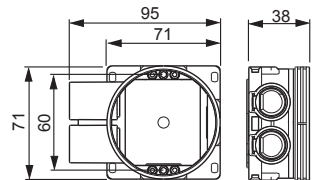

Power and productivity
for a better world™

TUOTEKORTTI

4.6.2013

AU6.2

Nimi: **Kojerasia**
Matala kojerasia, syvyys 38 mm

Tyyppi: AU6.2
EAN: 6410011523155
Snro: 1152315

Kuvaus: Kojerasiassa on 2 kpl lukitusjousin varustettua kiintönysää Ø 20-putkelle. Kiintönysien vastakkaiselle puolelle voidaan liittää irtonysä. Pohjaan voidaan liittää kaksi pohjanysää. Rasian sivuihin ei ole mahdollista liittää nysiä, mutta sivuja voidaan käyttää rasioiden yhdistämiseen toisiinsa rinnakkain yhdyskappaleella PMR474, joka katkaistaan kojerasian pohjan tasolta. Valmistettu halogeenittomasta materiaalista (IEC/61249-2-21) ja täyttää hehkulankatestin vaatimukset standardin IEC/EN60670: 2005 (850 °C) mukaan.

Pakkaus: 100
Yksikkö: KPL

Tekniset tiedot

Putkelle: M20/16