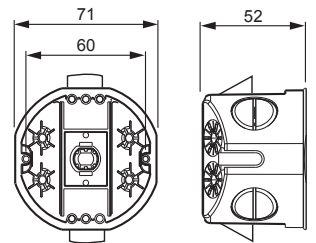

Power and productivity
for a better world™

TUOTEKORTTI

4.6.2013

AUS15.24

Nimi: **Levyseinäkojerasia**
Levyseinäkojerasia 22 - 29 mm levyille

Tyyppi: AUS15.24
EAN: 6418677332272
Snro: 1152369

Kuvaus: AUS15.24 on edestä asennettava kojerasia levyrakenteisiin seiniin. Rasiassa joustava kiinityssanka 22 – 29 mm levyille, jossa suuret tukipinnat. Asennusreiän halkaisija 70 mm (rasiapora AT1). Rasian pohjassa on neljä vedonpoistajalla varustettua läpivientä MMJ-kaapelien max. 5x2,5 mm asennusta varten. Rasioita voidaan yhdistää toisiinsa (c/c 71 mm) yhdyskappaleella AS28, jonka kautta saadaan myös reitti johtimille rasiasta toiseen. Valmistettu halogeenittomasta materiaalista (IEC/61249-2-21) ja täyttää hehkulankatestin vaatimukset standardin IEC/EN60670: 2005 (850 °C) mukaan.

Pakkaus: 40
Yksikkö: KPL

Osoite
PL 16
06101 PORVOO

Puhelinvaihe Asiakaspalvelu
010 22 11 customerservice.ABJ@fi.abb.com

Verkkopalvelu
<http://www.abb.fi>

Y-tunnus
0763403-0