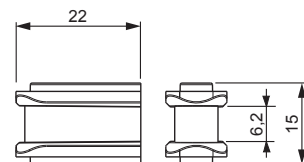

Power and productivity
for a better world™

TUOTEKORTTI

4.6.2013

AS28

Nimi: **Yhdyskappale**
Yhdyskappale C/C 71 mm

Tyyppi: AS28
EAN: 6418677332289
Snro: 1152370

Kuvaus: Yhdyskappaleella AS28 voidaan yhdistää levyseinärasioita AUS15.12 tai AUS15.24 toisiinsa. Sen kautta saadaan myös reitti johtimille rasiasta toiseen.

Pakkaus: 50/500
Yksikkö: KPL

Osoite
PL 16
06101 PORVOO

Puhelinvaihte
010 22 11
Asiakaspalvelu
customerservice.ABJ@fi.abb.com

Verkkopalvelu
<http://www.abb.fi>

Y-tunnus
0763403-0