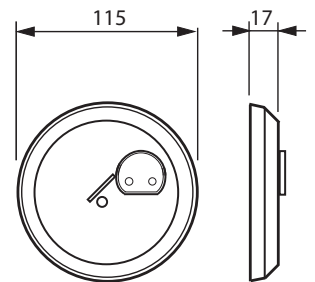

Power and productivity
for a better world™

TUOTEKORTTI

4.6.2013

AKK2

Nimi: **Ripustuskansi**
Ripustuskansi 2-napainen, valaisinpistorasialla, 0-luokka

Tyyppi: AKK2
EAN: 6410011525104
Snro: 1152510

Kuvaus: Valaisinpistorasiakansi AKK2 on kaksinapainen 0-luokan kansi, joka soveltuu asennettavaksi suoraan kattopinnalle tai jakorasian päälle. Ryhmäjohdon jatkaminen 2,5 mm² (-0-) on mahdollista. Kanteen saa liittää max. 6 A 250 V valaisimen. Ripustuskoukun max. kuormitus on 15 kg.

Pakkaus: 5/50
Yksikkö: KPL

Tekniset tiedot

Kotelointiluokka: IP20