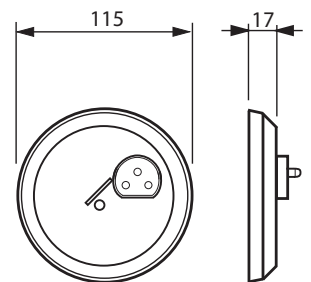

Power and productivity
for a better world™

TUOTEKORTTI

4.6.2013

AKK13

Nimi: **Ripustuskansi**
Ripustuskansi valaisinpistorasialla, 1-luokka, pinta

Tyyppi: AKK13
EAN: 6410011525128
Snro: 1152512

Kuvaus: Valaisinpistorasiakansi AKK13 on 1-luokan kaksinapainen suojamaadoitettu kansi, joka soveltuu asennettavaksi suoraan kattopinnalle tai jakorasian päälle. Ryhmäjohdon jatkaminen 2,5 mm² (-0-) on mahdollista. Kanteen saa liittää max. 6 A 250 V valaisimen. Ripustuskoukun max. kuormitus on 15 kg.

Pakkaus: 5/50
Yksikkö: KPL

Tekniset tiedot

Kotelointiluokka: IP20

Osoite
PL 16
06101 PORVOO

Puhelinvaihe Asiakaspalvelu
010 22 11 customerservice.ABJ@fi.abb.com

Verkkopalvelu
<http://www.abb.fi>

Y-tunnus
0763403-0