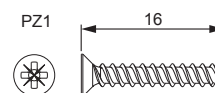

Osoite
PL 16
06101 PORVOO

Puhelinvaihte
010 22 11
Asiakaspalvelu
customerservice.ABJ@fi.abb.com

Verkkopalvelu
<http://www.abb.fi>

Y-tunnus
0763403-0