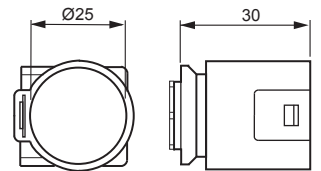

Power and productivity
for a better world™

TUOTEKORTTI

5.6.2013

AN25

Nimi: **Nysä**
Ø 25 mm

Tyyppi: AN25
EAN: 6410011527252
Snro: 1152725

Kuvaus: Nysä on varustettu lukitusjousella, joka estää asennusputken irtoamisen nysästä. Nysä sopii sekä koje- että jakorasioihin. Putkelle 25 mm. Valmistettu halogeenittomasta materiaalista (IEC/61249-2-21).

Pakkaus: 100/500
Yksikkö: KPL

Osoite
PL 16
06101 PORVOO

Puhelinvaihte
010 22 11
Asiakaspalvelu
customerservice.ABJ@fi.abb.com

Verkkopalvelu
<http://www.abb.fi>

Y-tunnus
0763403-0