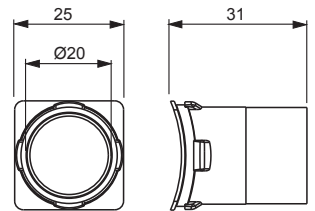

Power and productivity
for a better world™

TUOTEKORTTI

6.6.2013

AN9.20

Nimi: **Nysä**
Nysä 20 mm

Tyyppi: AN9.20
EAN: 6410011527351
Snro: 1152735

Kuvaus: Rasiaan AUS15.2 sopivat nysät AN9.20 (suora Ø 20) ja ANK14.20 (kulma Ø 20).
Mikäli halutaan käyttää 16 mm asennusputkea, käytetään nysissä pienennysnysää
AN20.16. Valmistettu halogeenittomasta materiaalista (IEC/61249-2-21).

Pakkaus: 100/500
Yksikkö: KPL

Osoite
PL 16
06101 PORVOO

Puhelinvaihe 010 22 11
Asiakaspalvelu
customerservice.ABJ@fi.abb.com

Verkkopalvelu
<http://www.abb.fi>

Y-tunnus
0763403-0