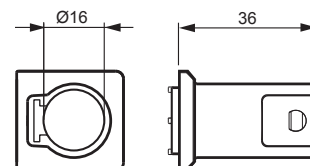

Power and productivity
for a better world™

TUOTEKORTTI

6.6.2013

AN16

Nimi: **Nysä**
Ø 16mm

Tyyppi: AN16
EAN: 6410011527542
Snro: 1152754

Kuvaus: Nysä on varustettu lukitusjousella, joka estää asennusputken irtoamisen nysästä. Nysä sopii sekä koje- että jakorasioihin. Putkelle 16 mm. Valmistettu halogeenittomasta materiaalista (IEC/61249-2-21).

Pakkaus: 100/500
Yksikkö: KPL

Osoite
PL 16
06101 PORVOO

Puhelinvaihte Puhelinvaihte
010 22 11 Asiakaspalvelu
customerservice.ABJ@fi.abb.com

Verkkopalvelu
<http://www.abb.fi>

Y-tunnus
0763403-0