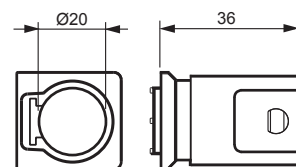

Power and productivity
for a better world™

TUOTEKORTTI

6.6.2013

AN20

Nimi: **Nysä**
Ø 20 mm

Tyyppi: AN20
EAN: 6410011527573
Snro: 1152757

Kuvaus: Nysä on varustettu lukitusjousella, joka estää asennusputken irtoamisen nysästä. Nysä sopii sekä koje- että jakorasioihin. Putkelle 20 mm. Valmistettu halogeenittomasta materiaalista (IEC/61249-2-21).

Pakkaus: 100/500
Yksikkö: KPL

Osoite
PL 16
06101 PORVOO

Puhelinvaihte
010 22 11
Asiakaspalvelu
customerservice.ABJ@fi.abb.com

Verkkopalvelu
<http://www.abb.fi>

Y-tunnus
0763403-0