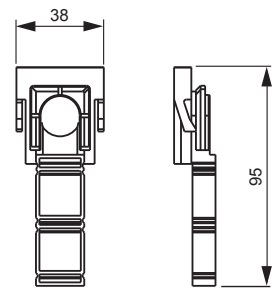

Power and productivity
for a better world™

TUOTEKORTTI

6.6.2013

PMR577

Nimi: **Rasiatuki**
42 – 90 mm

Tyyppi: PMR577
EAN: 6410011527764
Snro: 1152776

Kuvaus: Rasiatuki PMR577 asetetaan nysäuraan. Rasiatuki soveltuu runkorakenteeltaan 42, 45, 66, 70, 90 ja 95 mm paksuihin seinärakenteisiin. Muuta rasian kiinnitystä ei tarvita. Tarvittaessa voidaan rasiatukeen liittää tavallinen putkinysä tai putkettoman asennuksen vedonpoistajansä. Valmistettu halogeenittomasta materiaalista (IEC/61249-2-21).

Pakkaus: 20/500
Yksikkö: KPL

Osoite
PL 16
06101 PORVOO

Puhelinvaihte Puhelinpalvelu
010 22 11 asiakaspalvelu
customerservice.ABJ@fi.abb.com

Verkkopalvelu
<http://www.abb.fi>

Y-tunnus
0763403-0