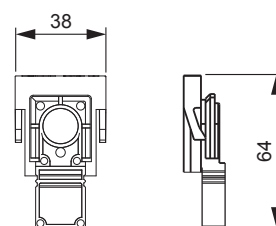

Power and productivity
for a better world™

TUOTEKORTTI

6.6.2013

PMR577.65

Nimi: **Rasiatuki**
42 – 65 mm

Tyyppi: PMR577.65
EAN: 6418677307256
Snro: 1152777

Kuvaus: PMR577.65 on rasiatuki yleisimmin käytetylle 65 mm rungolle + 13 mm levyille. Nopeuttaa asennustyötä, koska tukia ei tarvitse katkoa ja samalla myös siivoustarve vähenee. Tarvittaessa tuki voidaan katkaista 45 tai 42 mm mittaan. Valmistettu halogeenittomasta materiaalista (IEC/61249-2-21).

Pakkaus: 100/500
Yksikkö: KPL

Osoite
PL 16
06101 PORVOO

Puhelinvaihte Puhelinpalvelu
010 22 11 asiakaspalvelu
customerservice.ABJ@fi.abb.com

Verkkopalvelu
<http://www.abb.fi>

Y-tunnus
0763403-0