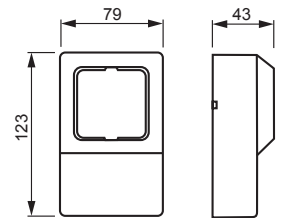

Power and productivity
for a better world™

TUOTEKORTTI

6.6.2013

2551L-212

Nimi: **Listakojerasia**
Listakojerasia, Jussi, 1-osaiselle kojeelle
Jussi
Tyyppi: 2551L-212
EAN: 6410014027513
Snro: 1402751

Kuvaus: Lista-asennuskotelo. Koteloissa on valmiina aukkoaihiot kaikille yleisimmin käytetyille asennuslistoille. Asennusalusta toimii kojeen kiinnityspohjana ja samalla kohdistaa kotelon. Säädintä asennettaessa avataan kotelon pohja. Kalustetun kotelon alaosa voidaan käyttää jakorasiana max. 5 kpl liittimiä.

Pakkaus: 5/50
Yksikkö: KPL

Osoite
PL 16
06101 PORVOO

Puhelinvaihe Asiakaspalvelu
010 22 11 customerservice.ABJ@fi.abb.com

Verkkopalvelu
<http://www.abb.fi>

Y-tunnus
0763403-0