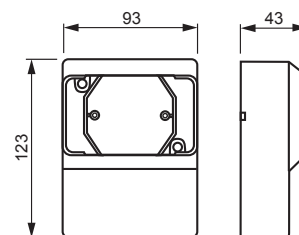

Power and productivity
for a better world™

TUOTEKORTTI

6.6.2013

2552L-212

Nimi: **Listakojerasia**
Listakojerasia, Jussi, kaksoispistorasialle
Jussi

Tyyppi: 2552L-212
EAN: 6410014027520
Snro: 1402752

Kuvaus: Lista-asennuskotelo. Koteloissa on valmiina aukkoaihiot kaikille yleisimmin käytetyille asennuslistoille. Asennusalusta toimii kojeen kiinnityspohjana ja samalla kohdistaa kotelon. Kalustetun kotelon alaosa voidaan käyttää jakorasiana max. 5 kpl liittimiä.

Pakkaus: 5/50
Yksikkö: KPL

Osoite
PL 16
06101 PORVOO

Puhelinvaihe 010 22 11
Asiakaspalvelu
customerservice.ABJ@fi.abb.com

Verkkopalvelu
<http://www.abb.fi>

Y-tunnus
0763403-0