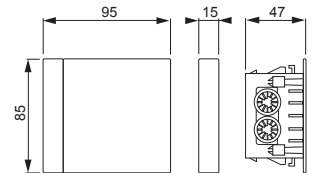

Power and productivity
for a better world™

TUOTEKORTTI

6.6.2013

AUD30

Nimi: **Kanavakaluste**
Päätypari, ProDuct kytkentärasialla, valkoinen
ProDuct

Tyyppi: AUD30
EAN: 6410014062309
Snro: 1406230

Kuvaus: Päätypari sisältää lyhyen päätyparin sekä kytkentärasian. Hyväksytty 3-v ryhmäjohton jatkamiseen. Kytkentärasiaassa voidaan käyttää max. 5 kpl irtoliittimiä. Soveltuu max 5 x 2,5 kaapelille.

Pakkaus: 10/100
Yksikkö: KPL

Osoite
PL 16
06101 PORVOO

Puhelinvaihe 010 22 11
Asiakaspalvelu
customerservice.ABJ@fi.abb.com

Verkkopalvelu
<http://www.abb.fi>

Y-tunnus
0763403-0