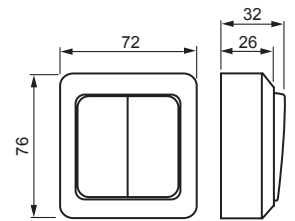

# 1065A4

Nimi: **Kytkin**  
Kytkin 5, Jussi, 2 lisäliitintä.  
Jussi  
Tyyppi: 1065A4  
EAN: 6418677307461  
Snro: 2006524

Kuvaus: Pinta-asennettava kytkin jousikiinnitteisellä vivulla ja jousiliittimin. Liittimiin voi kytkeä max 2 johdinta ja ne on hyväksytyt ML ja MK johtimille. Lisäliittimiä voi käyttää johtimien jatkamiseen.

Pakkaus: 10/100  
Yksikkö: KPL