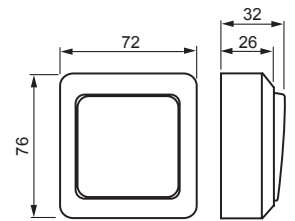

Power and productivity
for a better world™

TUOTEKORTTI

6.6.2013

1066A4

Nimi: **Kytkin**
Kytkin 6, Jussi, 2 lisäliitintä.
Jussi

Tyyppi: 1066A4
EAN: 6418677307515
Snro: 2006525

Kuvaus: Pinta-asennettava kytkin jousikiinnitteisellä vivulla ja jousiliittimin. Liittimiin voi kytkeä max 2 johdinta ja ne on hyväksytty ML ja MK johtimille. Lisäliittimiä voi käyttää johtimien jatkamiseen.

Pakkaus: 10/100
Yksikkö: KPL

Tekniset tiedot

IP21

Suojausluokka:

Osoite
PL 16
06101 PORVOO

Puhelinvaihe 010 22 11
Asiakaspalvelu
customerservice.ABJ@fi.abb.com

Verkkopalvelu
<http://www.abb.fi>

Y-tunnus
0763403-0