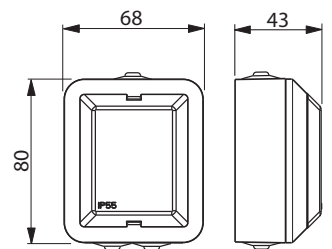

Power and productivity
for a better world™

TUOTEKORTTI

6.6.2013

2661SW-12

Nimi: Merkkivalokaluste
Merkkivalokaluste, Kosti, LED 230V/25mA, punainen
Kosti

Tyyppi: 2661SW-12

EAN: 6418677335143

Snro: 2006596

Kuvaus: 230V/25mA pinta-asennettava punainen LED merkkivalokaluste. Ruuviliittimet päättyvään asennukseen. Liittimet on hyväksytty ML ja MK johtimille. Kotelon pohjassa on ylimääräinen potentiaalivapaa ruuviliitin johtimen päättämiseen/jatkamiseen.

Pakkaus: 10/100

Yksikkö: KPL

Tekniset tiedot

Nimellisjännite (V): 230V
Nimellisvirta (A): 25mA
Suojaluokka: IP55