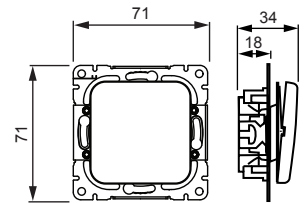

Power and productivity
for a better world™

TUOTEKORTTI

6.6.2013

1061U

Nimi: **Kytkin**
Kytkin 1, Jussi, ei lisäliittimiä
Jussi

Tyyppi: 1061U
EAN: 6410021060114
Snro: 2106011

Kuvaus: Kytkin jousikiinnitteisellä vivulla ja jousiliittimin. Liittimiin voi kytkeä max 2 johdinta ja ne on hyväksytyt ML ja MK johtimille.

Pakkaus: 10/100
Yksikkö: KPL

Tekniset tiedot

Nimellisjännite (V): 250V
Nimellisvirta (A): 16AX
Suojaluokka: IP21

Osoite
PL 16
06101 PORVOO

Puhelinvaihe 010 22 11
Asiakaspalvelu
customerservice.ABJ@fi.abb.com