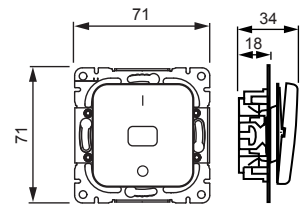

# 1062U

Nimi: **Kytkin**  
Kytkin 2, Jussi, 2 lisäliitintä, "1/0" merkintä  
Jussi

Tyyppi: 1062U  
EAN: 6410021060121  
Snro: 2106012

Kuvaus: Kytkin jousikiinnitteisellä vivulla ja jousiliittimin. Liittimiin voi kytkeä max 2 johdinta ja ne on hyväksytyt ML ja MK johtimille. Lisäliittimiä voi käyttää johtimien jatkamiseen.

Pakkaus: 10/100  
Yksikkö: KPL