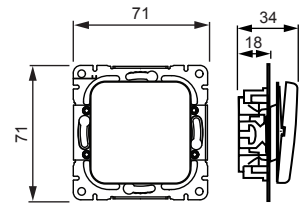

Power and productivity
for a better world™

TUOTEKORTTI

6.6.2013

1066U

Nimi: **Kytkin**
Kytkin 6, Jussi, 2 lisäliitintä
Jussi

Tyyppi: 1066U
EAN: 6410021060169
Snro: 2106016

Kuvaus: Kytkin jousikiinnitteisellä vivulla ja jousiliittimin. Liittimiin voi kytkeä max 2 johdinta ja ne on hyväksytyt ML ja MK johtimille. Lisäliittämiä voi käyttää johtimien jatkamiseen.

Pakkaus: 10/100
Yksikkö: KPL

Tekniset tiedot

Nimellisjännite (V): 250V
Nimellisvirta (A): 16AX
Suojaluokka: IP21

Osoite
PL 16
06101 PORVOO

Puhelinvaihe 010 22 11
Asiakaspalvelu
customerservice.ABJ@fi.abb.com