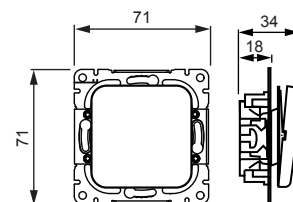

# 1067U

Nimi: **Kytkin**  
Kytkin 7, Jussi, 2 lisäliittintä  
Jussi  
Tyyppi: 1067U  
EAN: 6410021060176  
Snro: 2106017

Kuvaus: Kytkin jousikiinnitteisellä vivulla ja jousiliittimin. Liittimiin voi kytkeä max 2 johdinta ja ne on hyväksytyt ML ja MK johtimille. Lisäliittimiä voi käyttää johtimien jatkamiseen.

Pakkaus: 10/100  
Yksikkö: KPL