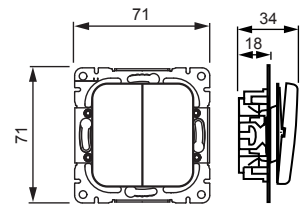

Power and productivity
for a better world™

TUOTEKORTTI

6.6.2013

10666U

Nimi: **Kytkin**
Kytkin 6+6, Jussi, ei lisäliittimiä
Jussi

Tyyppi: 10666U
EAN: 6410021060183
Snro: 2106018

Kuvaus: Kytkin jousikiinnitteisellä vivulla ja jousiliittimin. Liittimiin voi kytkeä max 2 johdinta ja ne on hyväksytyt ML ja MK johtimille.

Pakkaus: 10/100
Yksikkö: KPL

Tekniset tiedot

Nimellisjännite (V): 250V
Nimellisvirta (A): 16AX
Suojaluokka: IP21

Osoite
PL 16
06101 PORVOO

Puhelinvaihe 010 22 11
Asiakaspalvelu
customerservice.ABJ@fi.abb.com