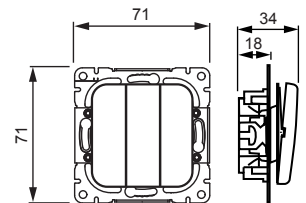

Power and productivity
for a better world™

TUOTEKORTTI

6.6.2013

10631U

Nimi: **Kytkin**
Kytkin 1+1+1, Jussi, ei lisäliittimiä
Jussi

Tyyppi: 10631U
EAN: 6410021060190
Snro: 2106019

Kuvaus: Kytkin jousikiinnitteisellä vivulla ja jousiliittimin. Liittimiin voi kytkeä max 2 johdinta ja ne on hyväksytyt ML ja MK johtimille.

Pakkaus: 10/100
Yksikkö: KPL

Tekniset tiedot

Nimellisjännite (V): 250V
Nimellisvirta (A): 16AX
Suojaluokka: IP21

Osoite
PL 16
06101 PORVOO

Puhelinvaihe 010 22 11
Asiakaspalvelu
customerservice.ABJ@fi.abb.com