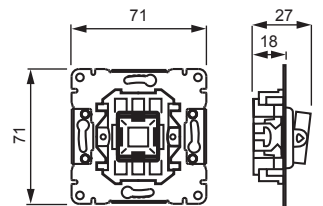

Power and productivity
for a better world™

TUOTEKORTTI

6.6.2013

1061.01

Nimi: **Kytkin**
Kytkinrunko 16AX/250V, 1 kytkin, ei lisäliittimiä, hakuvalo

Tyyppi: 1061.01
EAN: 6418677328596
Snro: 2106021

Kuvaus: 1-kytkin ilman vipua. Runkoon sopivat kaikki muut yksiosaiset vivut mutta ei 1788-xx. Kytkimessä on 1 sulkeutuva kosketin, ei lisäliittimiä. Merkkivalo voidaan kytkeä vain hakuvaloksi.

Pakkaus: 10/100
Yksikkö: KPL

Tekniset tiedot

Nimellisjännite (V): 250V
Nimellisvirta (A): 16AX
Suojaluokka: IP20

Osoite
PL 16
06101 PORVOO

Puhelinvaihe 010 22 11
Asiakaspalvelu
customerservice.ABJ@fi.abb.com