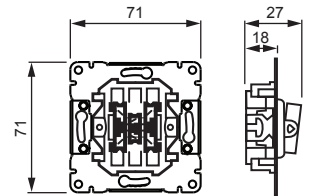

Power and productivity
for a better world™

TUOTEKORTTI

6.6.2013

10631.00

Nimi: **Kytkin**
Kytkinrunko 16AX/250V, 1+1+1 kytkin, ei lisäliittimiä, ei merkkivaloa

Tyyppi: 10631.00
EAN: 6418677328794
Snro: 2106028

Kuvaus: 1+1+1-kytkin ilman vipuja. Runkoon sopivat vivut 1783-xx. Kytkimessä ei ole lisäliittimiä. Ei merkkivalomahdollisuutta.

Pakkaus: 10/100
Yksikkö: KPL

Tekniset tiedot

Nimellisjännite (V): 250V
Nimellisvirta (A): 16A
Suojaluokka: IP20