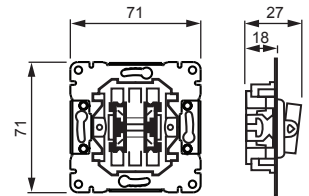

Power and productivity
for a better world™

TUOTEKORTTI

6.6.2013

10666.00

Nimi: **Kytkin**
Kytkinrunko 16AX/250V, 6+6 kytkin, ei lisäliittimiä, ei merkkivaloa

Tyyppi: 10666.00
EAN: 6418677328763
Snro: 2106029

Kuvaus: 6+6-kytkin ilman vipuja. Runkoon sopivat vivut 1785-xx ja 1785JA-xx. Kytkimessä ei ole lisäliittimiä. Ei merkkivalomahdollisuutta.

Pakkaus: 10/100
Yksikkö: KPL

Tekniset tiedot

Nimellisjännite (V): 250V
Nimellisvirta (A): 16AX
Suojaluokka: IP20