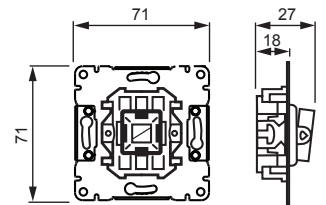

Power and productivity
for a better world™

TUOTEKORTTI

6.6.2013

1061.21

Nimi: **Kytkin**
Kytkinrunko 16AX/250V, 1 kytkin, 2 lisäliitintä, haku-/merkki-/erill.merkkivalo

Tyyppi: 1061.21
EAN: 6418677328602
Snro: 2106031

Kuvaus: 1-kytkin ilman vipua. Runkoon sopivat kaikki muut yksiosaiset vivut mutta ei 1788-xx. Kytkimessä on 1 sulkeutuva kosketin ja 2 lisäliitintä. Lisäliittämiä voi käyttää esim nolla- ja suojajohtimen jatkamiseen tai merkkivalon kytkemiseen. Merkkivalo voidaan kytkeä haku- tai merkkivaloksi sekä erilliseksi merkkivaloksi.

Pakkaus: 10/100
Yksikkö: KPL

Tekniset tiedot

Nimellisjännite (V): 250V
Nimellisvirta (A): 16AX
Suojausluokka: IP20

Osoite
PL 16
06101 PORVOO

Puhelinvaihte
010 22 11
Asiakaspalvelu
customerservice.ABJ@fi.abb.com