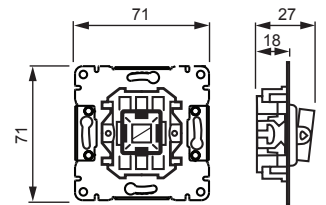

Power and productivity
for a better world™

TUOTEKORTTI

6.6.2013

1066.21

Nimi: **Kytkin**
Kytkinrunko 16AX/250V, 6 kytkin, 2 lisäliitintä, merkki/hakuvalo

Tyyppi: 1066.21
EAN: 6418677328626
Snro: 2106036

Kuvaus: 6-kytkin ilman vipua. Runkoon sopivat kaikki muut yksiosaiset vivut mutta ei 1788-xx. Kytkimessä on 1 vaihtokosketin ja 2 lisäliitintä. Lisäliittimiä voi käyttää esim nolla- ja suojajohtimen jatkamiseen tai merkkivalon kytkemiseen. Merkkivalo voidaan kytkeä haku- tai merkkivaloksi.

Pakkaus: 10/100
Yksikkö: KPL

Osoite
PL 16
06101 PORVOO

Puhelinvaihtelu
010 22 11
Asiakaspalvelu
customerservice.ABJ@fi.abb.com

Verkkopalvelu
<http://www.abb.fi>

Y-tunnus
0763403-0