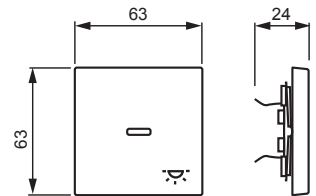

Power and productivity
for a better world™

TUOTEKORTTI

6.6.2013

1789LI-83

Nimi: **Vipu**
Vipu, Impressivo, 1-osainen, kirkas linssi, merkintä "valo", alumiini
IMPRESSIVO

Tyyppi: 1789LI-83
EAN: 6418677334528
Snro: 2106134

Kuvaus: 1-osainen vipu kaikille 1-vipuisille kytkinrungoille. Sopii peitelevyjien 1-osaiselle kojeelle tarkoitettuun aukkoon sekä sovittimen 2519-xx avulla 2-osaiselle kojeelle tarkoitettuun aukkoon. Voidaan asentaa kuiviin tiloihin sisälle. Asennettaessa uppoon kosteisiin tiloihin tai ulos on käytettävä tiivistyssarjaa ja ruuvikiinnitteistä vivun runkoa. Valmistettu korkealaatuisesta ja kestävästä muovimateriaalista. Pinta on kiiltävä ja helppo pitää puhtaana. Puhdistus tavanomaisilla miedoilla kotitalouden pesuaineilla. Puhdistamiseen ei saa käyttää tolua ja voimakkaiden liuottimien käyttöä on varottava.

Pakkaus: 1/10
Yksikkö: KPL

Osoite
PL 16
06101 PORVOO

Puhelinvaihte
010 22 11
Asiakaspalvelu
customerservice.ABJ@fi.abb.com

Verkkopalvelu
<http://www.abb.fi>

Y-tunnus
0763403-0