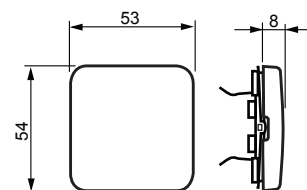

## 2506-212

Nimi: **Vipu**  
Vipu, Jussi, 1-osainen, jousikiinnitys  
Jussi

Tyyppi: 2506-212  
EAN: 6410021061357  
Snro: 2106135

Kuvaus: Jousikiinnitteinen Jussi-vipu. Sopii kaikkiin 1-vipuisiin Jussi ja Impressivo kytkimiin ja painikkeisiin.

Pakkaus: 20/200  
Yksikkö: KPL