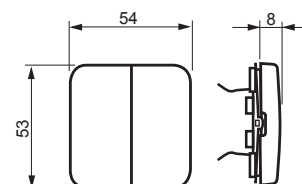

Power and productivity
for a better world™

TUOTEKORTTI

6.6.2013

2505-212

Nimi: **Vipu**
Vipu, Jussi, 2-osainen, jousikiinnitys
Jussi

Tyyppi: 2505-212
EAN: 6410021061395
Snro: 2106139

Kuvaus: Jousikiinnitteinen Jussi-vipu. Sopii kaikkiin 2-vipuisiin Jussi ja Impressivo kytkimiin ja painikkeisiin.

Pakkaus: 20/200
Yksikkö: KPL

Tekniset tiedot

IP21

Suojausluokka:

Osoite
PL 16
06101 PORVOO

Puhelinvaihte
010 22 11
Asiakaspalvelu
customerservice.ABJ@fi.abb.com

Verkkopalvelu
<http://www.abb.fi>

Y-tunnus
0763403-0