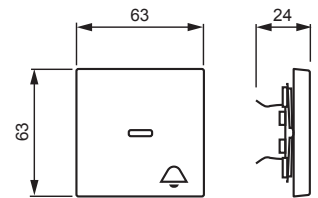

Power and productivity
for a better world™

TUOTEKORTTI

6.6.2013

1789KL-84

Nimi: **Vipu**
Vipu, Impressivo, 1-osainen, kirkas linssi, merkintä "kello", valkoinen
IMPRESSIVO

Tyyppi: 1789KL-84
EAN: 6418677329050
Snro: 2106157

Kuvaus: 1-osainen vipu kaikille 1-vipuisille kytkinrungoille. Sopii peitelevyjien 1-osaiselle kojeelle tarkoitettuun aukkoon sekä sovittimen 2519-xx avulla 2-osaiselle kojeelle tarkoitettuun aukkoon. Voidaan asentaa kuiviin tiloihin sisälle. Asennettaessa uppoon kosteisiin tiloihin tai ulos on käytettävä tiivistyssarjaa ja ruuvikiinnitteistä vivun runkoa. Valmistettu korkealaatuisesta ja kestävästä muovimateriaalista. Pinta on kiiltävä ja helppo pitää puhtaana. Puhdistus tavanomaisilla miedoilla kotitalouden pesuaineilla. Puhdistamiseen ei saa käyttää tolua ja voimakkaiden liuottimien käyttöä on varottava.

Pakkaus: 1/10
Yksikkö: KPL

Osoite
PL 16
06101 PORVOO

Puhelinvaihte
010 22 11
Asiakaspalvelu
customerservice.ABJ@fi.abb.com

Verkkopalvelu
<http://www.abb.fi>

Y-tunnus
0763403-0