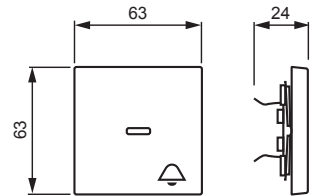

Power and productivity
for a better world™

TUOTEKORTTI

6.6.2013

1789KL-83

Nimi: **Vipu**
Vipu, Impressivo, 1-osainen, kirkas linssi, merkintä "kello", alumiini
IMPRESSIVO

Tyyppi: 1789KL-83
EAN: 6418677329081
Snro: 2106197

Kuvaus: 1-osainen vipu kaikille 1-vipuisille kytkinrungoille. Sopii peitelevyjien 1-osaiselle kojeelle tarkoitettuun aukkoon sekä sovittimen 2519-xx avulla 2-osaiselle kojeelle tarkoitettuun aukkoon. Voidaan asentaa kuiviin tiloihin sisälle. Asennettaessa uppoon kosteisiin tiloihin tai ulos on käytettävä tiivistyssarjaa ja ruuvikiinnitteistä vivun runkoa. Valmistettu korkealaatuisesta ja kestävästä muovimateriaalista. Pinta on kiiltävä ja helppo pitää puhtaana. Puhdistus tavanomaisilla miedoilla kotitalouden pesuaineilla. Puhdistamiseen ei saa käyttää tolua ja voimakkaiden liuottimien käyttöä on varottava.

Pakkaus: 1/10
Yksikkö: KPL

Osoite
PL 16
06101 PORVOO

Puhelinvaihte
010 22 11
Asiakaspalvelu
customerservice.ABJ@fi.abb.com

Verkkopalvelu
<http://www.abb.fi>

Y-tunnus
0763403-0