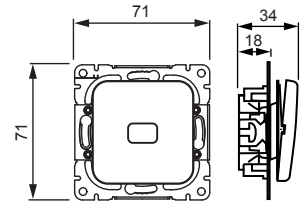

Kuvaus: Painike jousikiinnitteisellä vivulla ja jousiliittimin. Liittimiin voi kytkeä max 2 johdinta ja ne on hyväksytyt ML ja MK johtimille. Merkkivalon kytkentämahdollisuus. Painikkeessa avautuva ja sulkeutuva kosketintoiminto.

Pakkaus: 10/100
Yksikkö: KPL

Tekniset tiedot

Nimellisjännite (V): 250V
Nimellisvirta (A): 10A
Suojaluokka: IP21

Osoite
PL 16
06101 PORVOO

Puhelinvaihe 010 22 11
Asiakaspalvelu
customerservice.ABJ@fi.abb.com